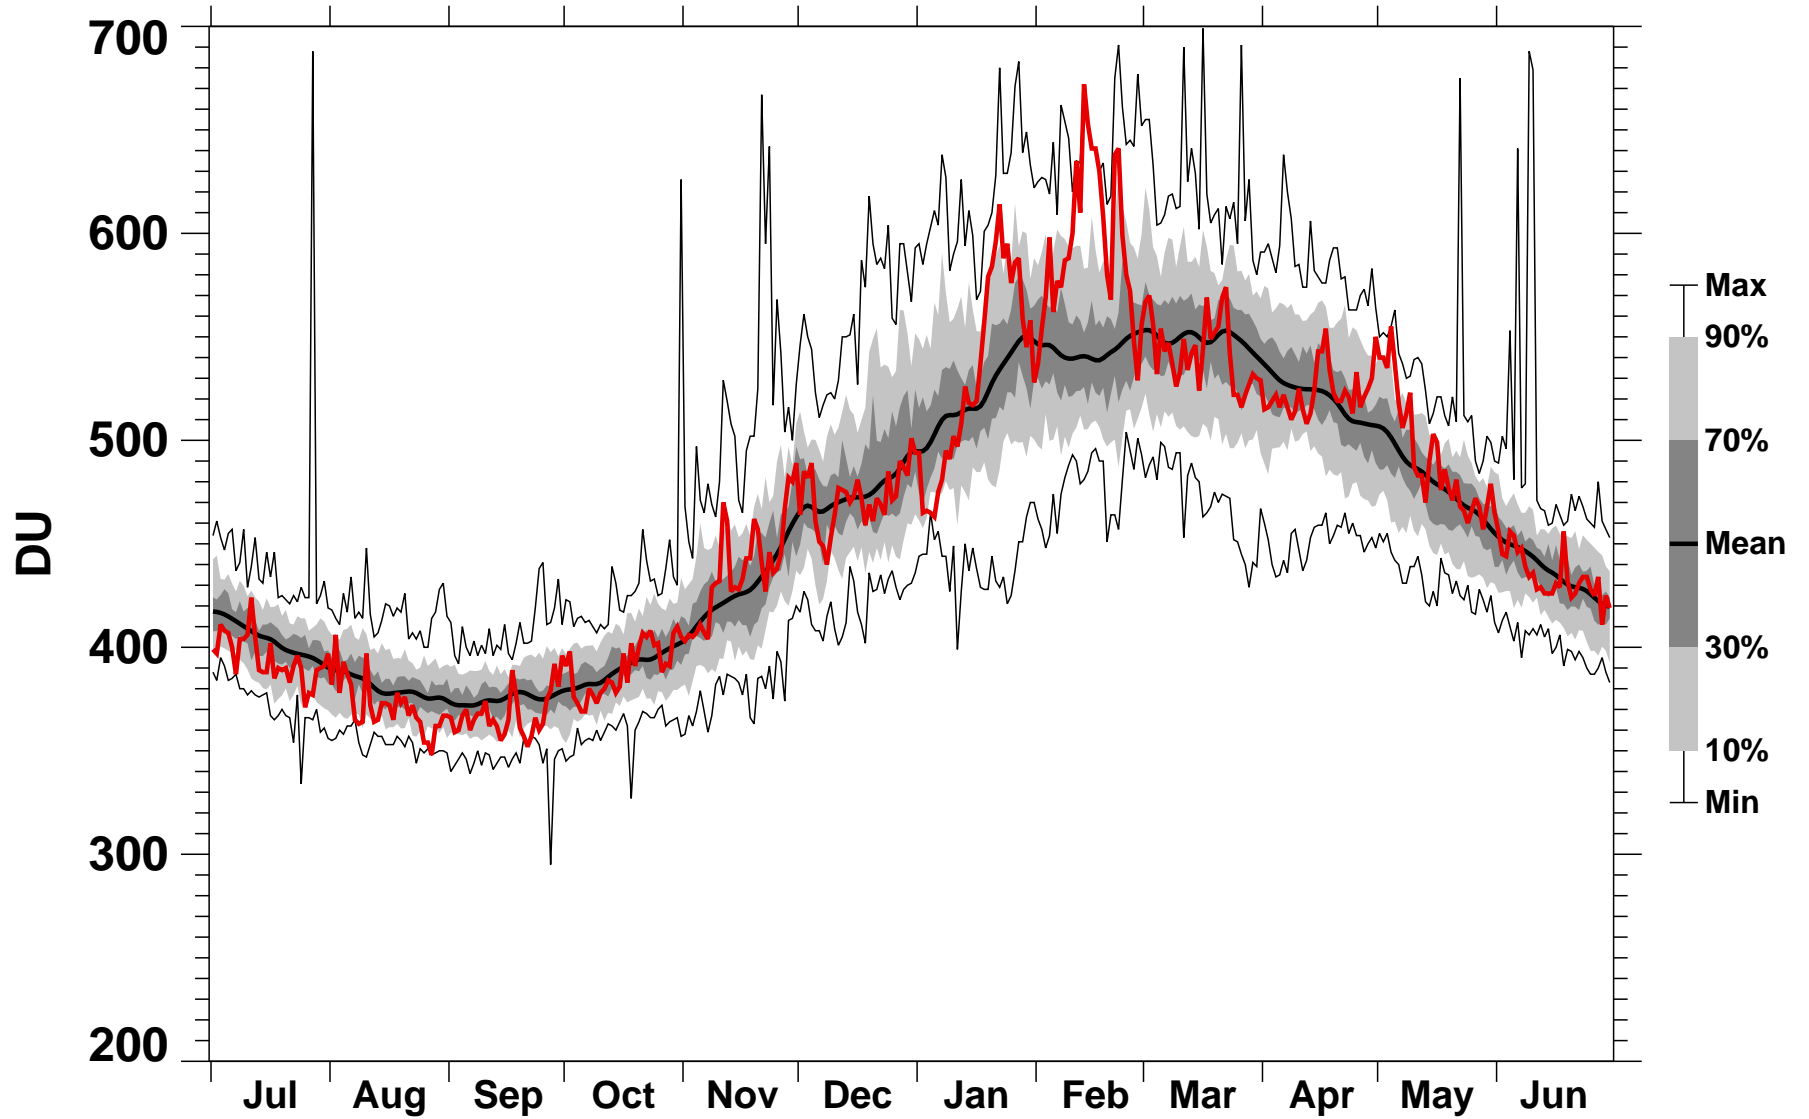

# NH Maximum Ozone OMI+MERRA

1978/1979-2015/2016

2000/2001