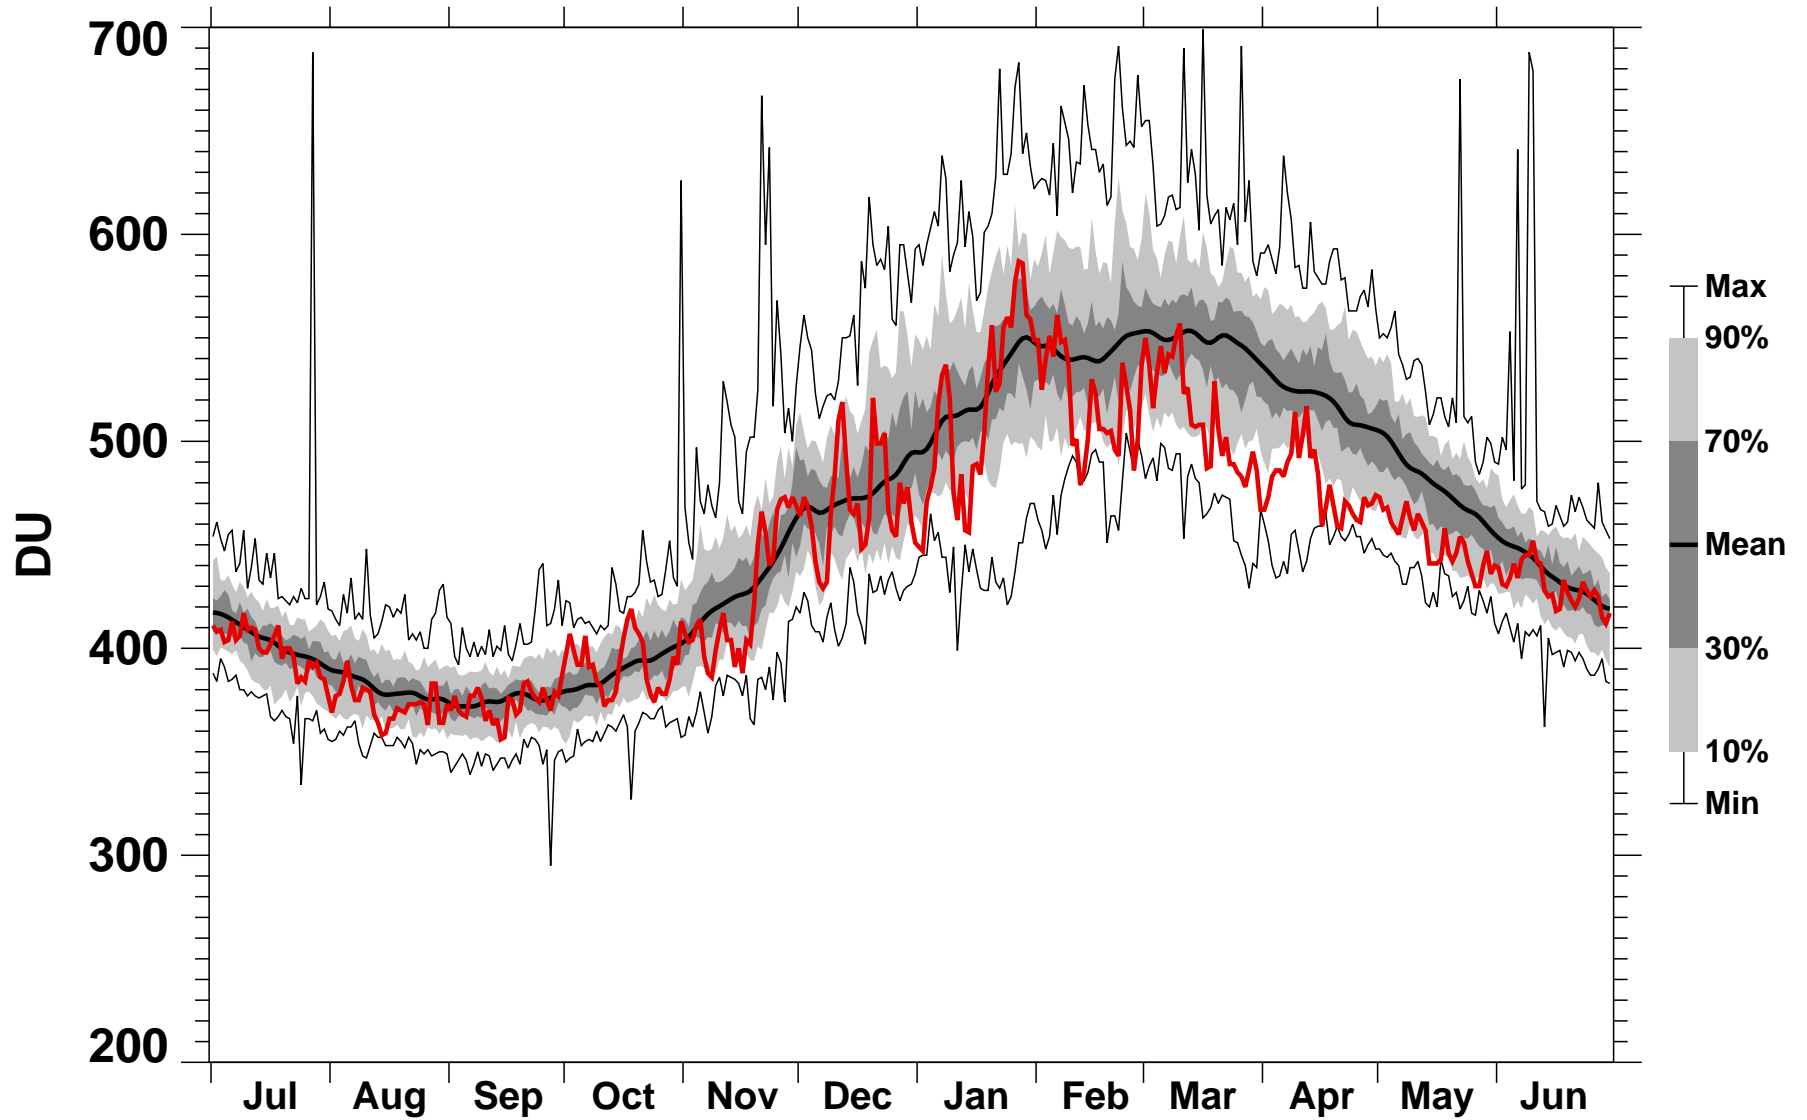

NH Maximum Ozone TOMS+OMI

1978/1979-2015/2016

1999/2000