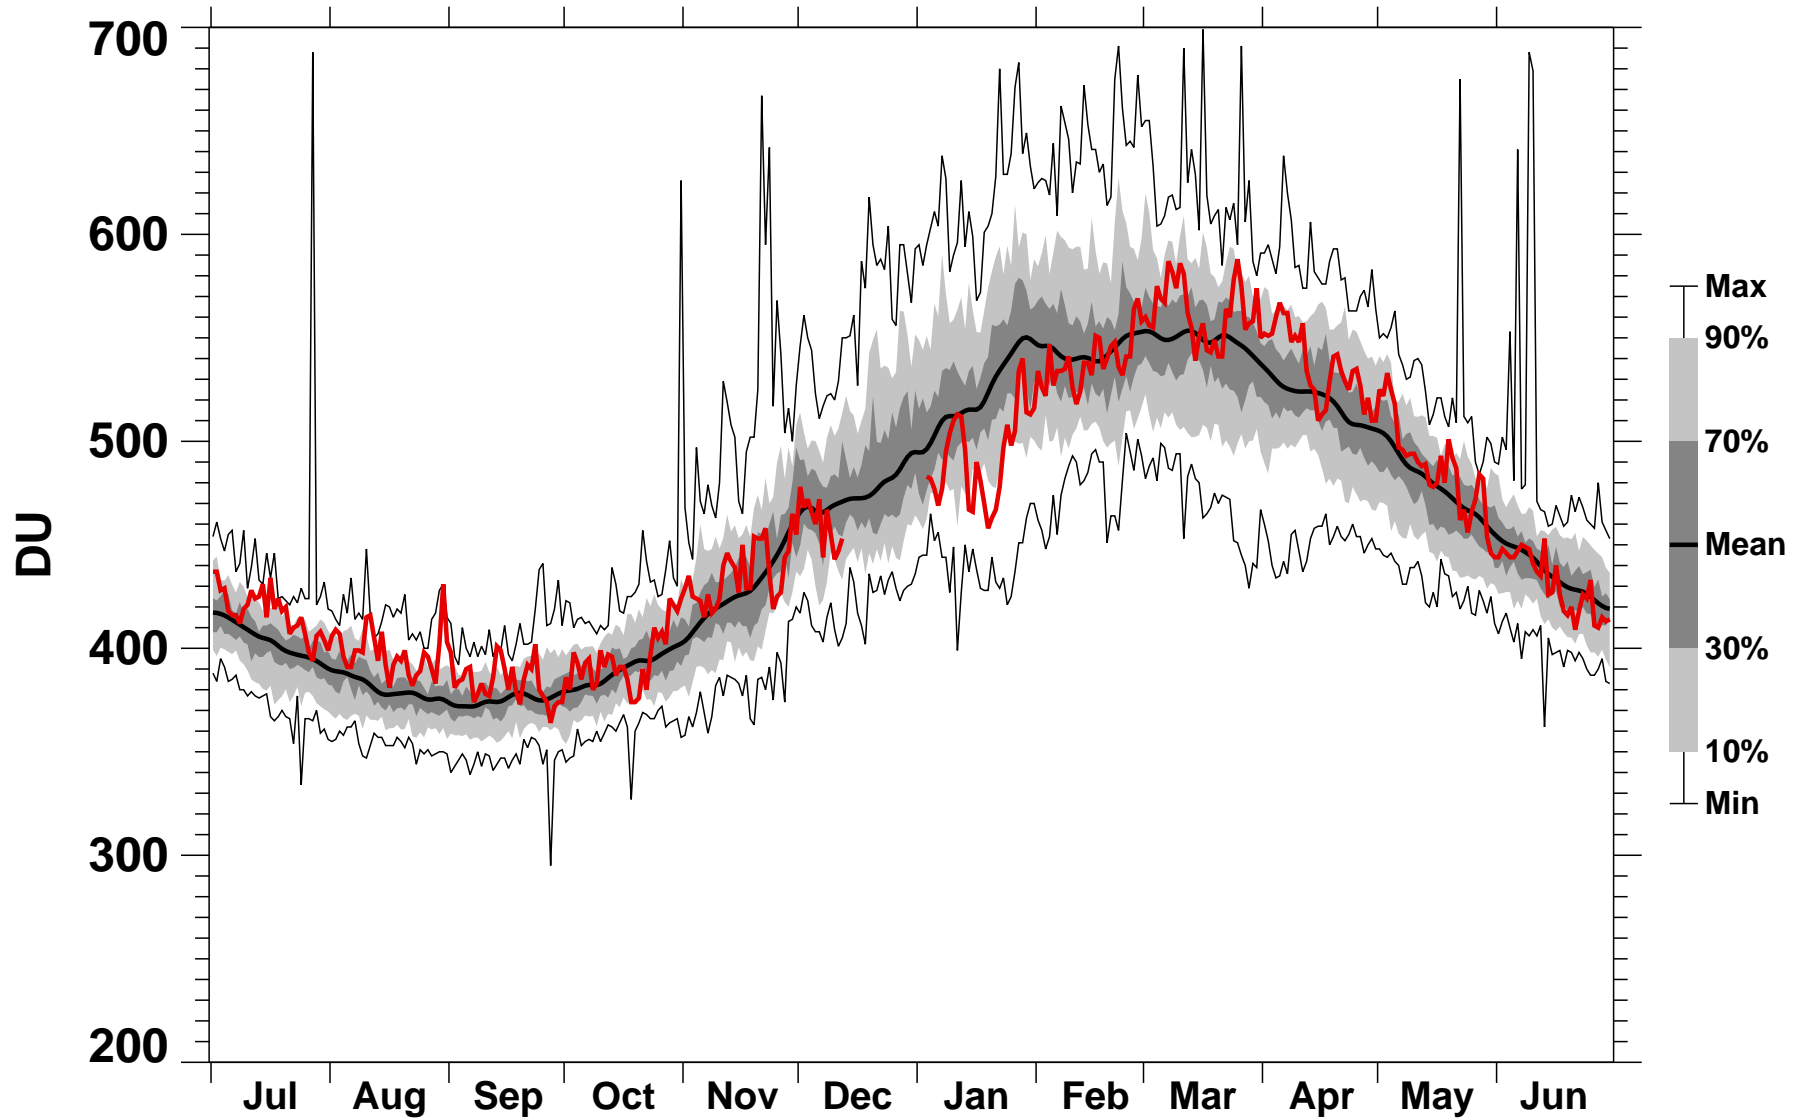

NH Maximum Ozone TOMS+OMI

1978/1979-2015/2016

1998/1999