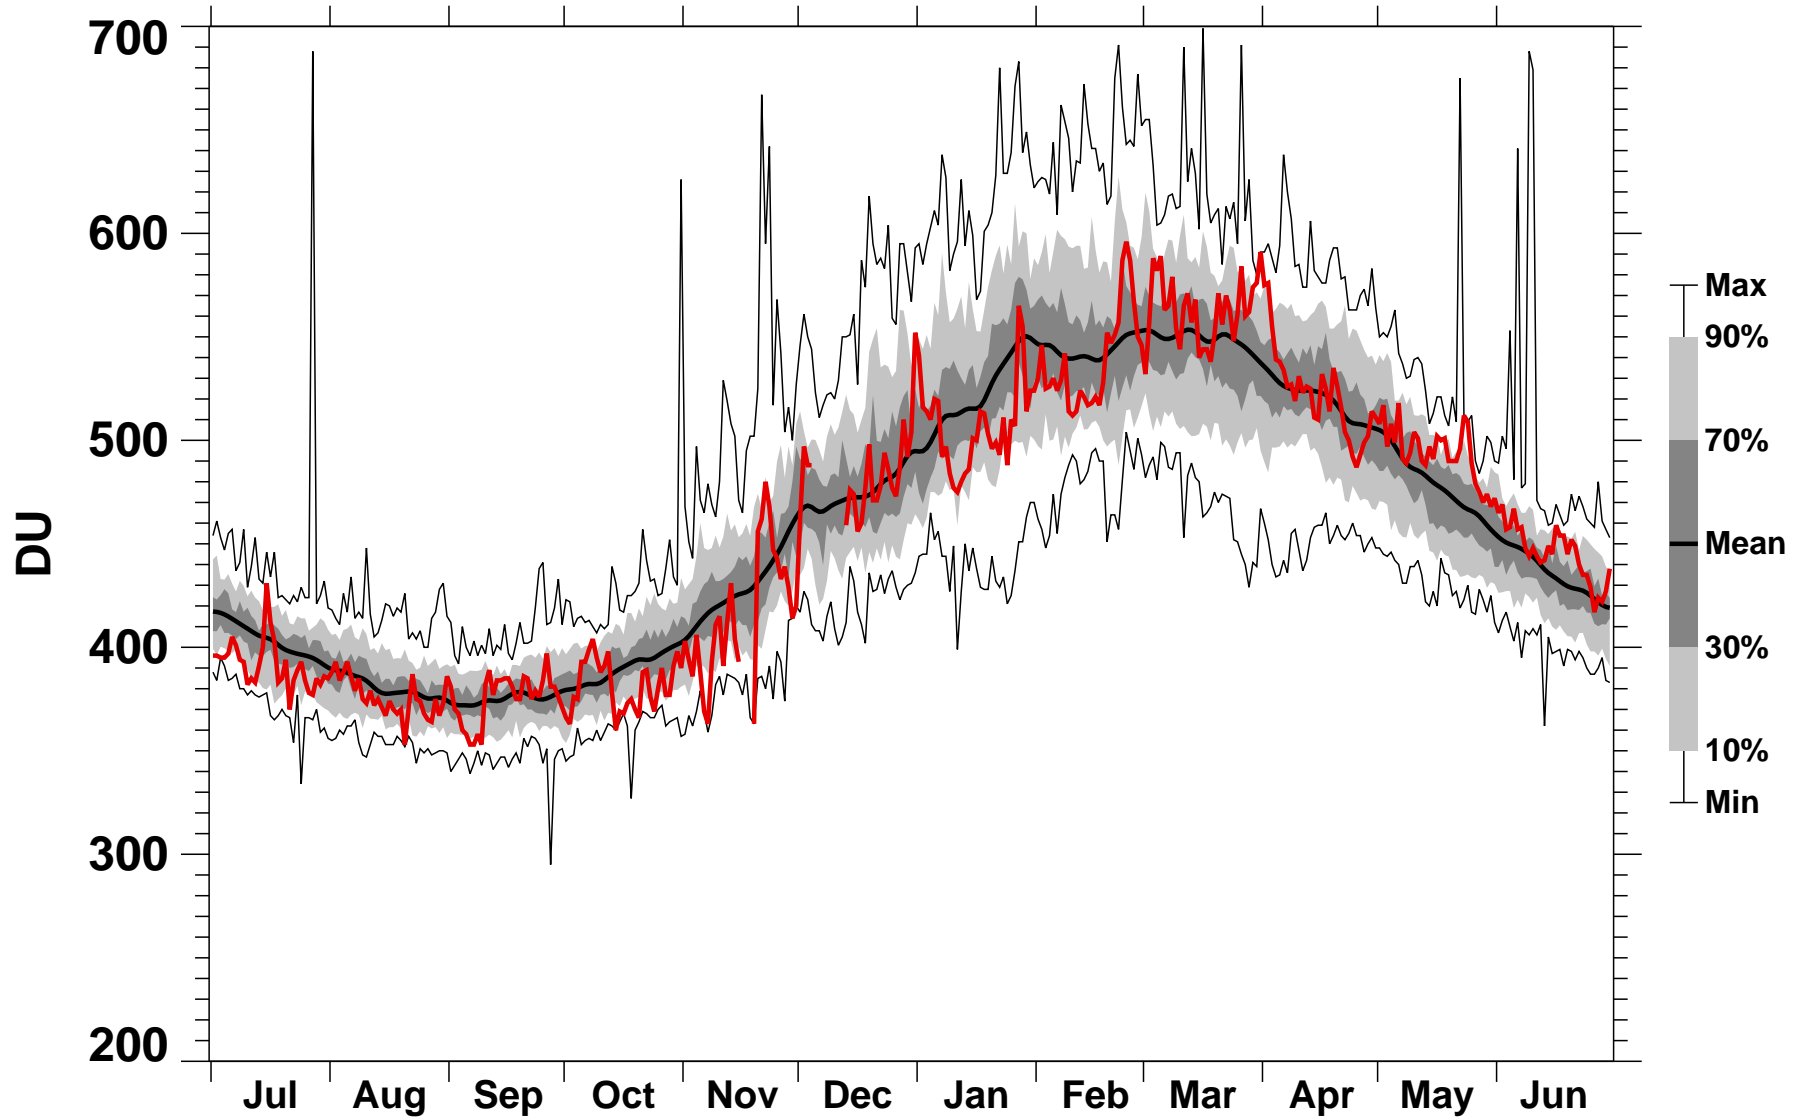

# NH Maximum Ozone TOMS+OMI

1978/1979-2015/2016

1997/1998