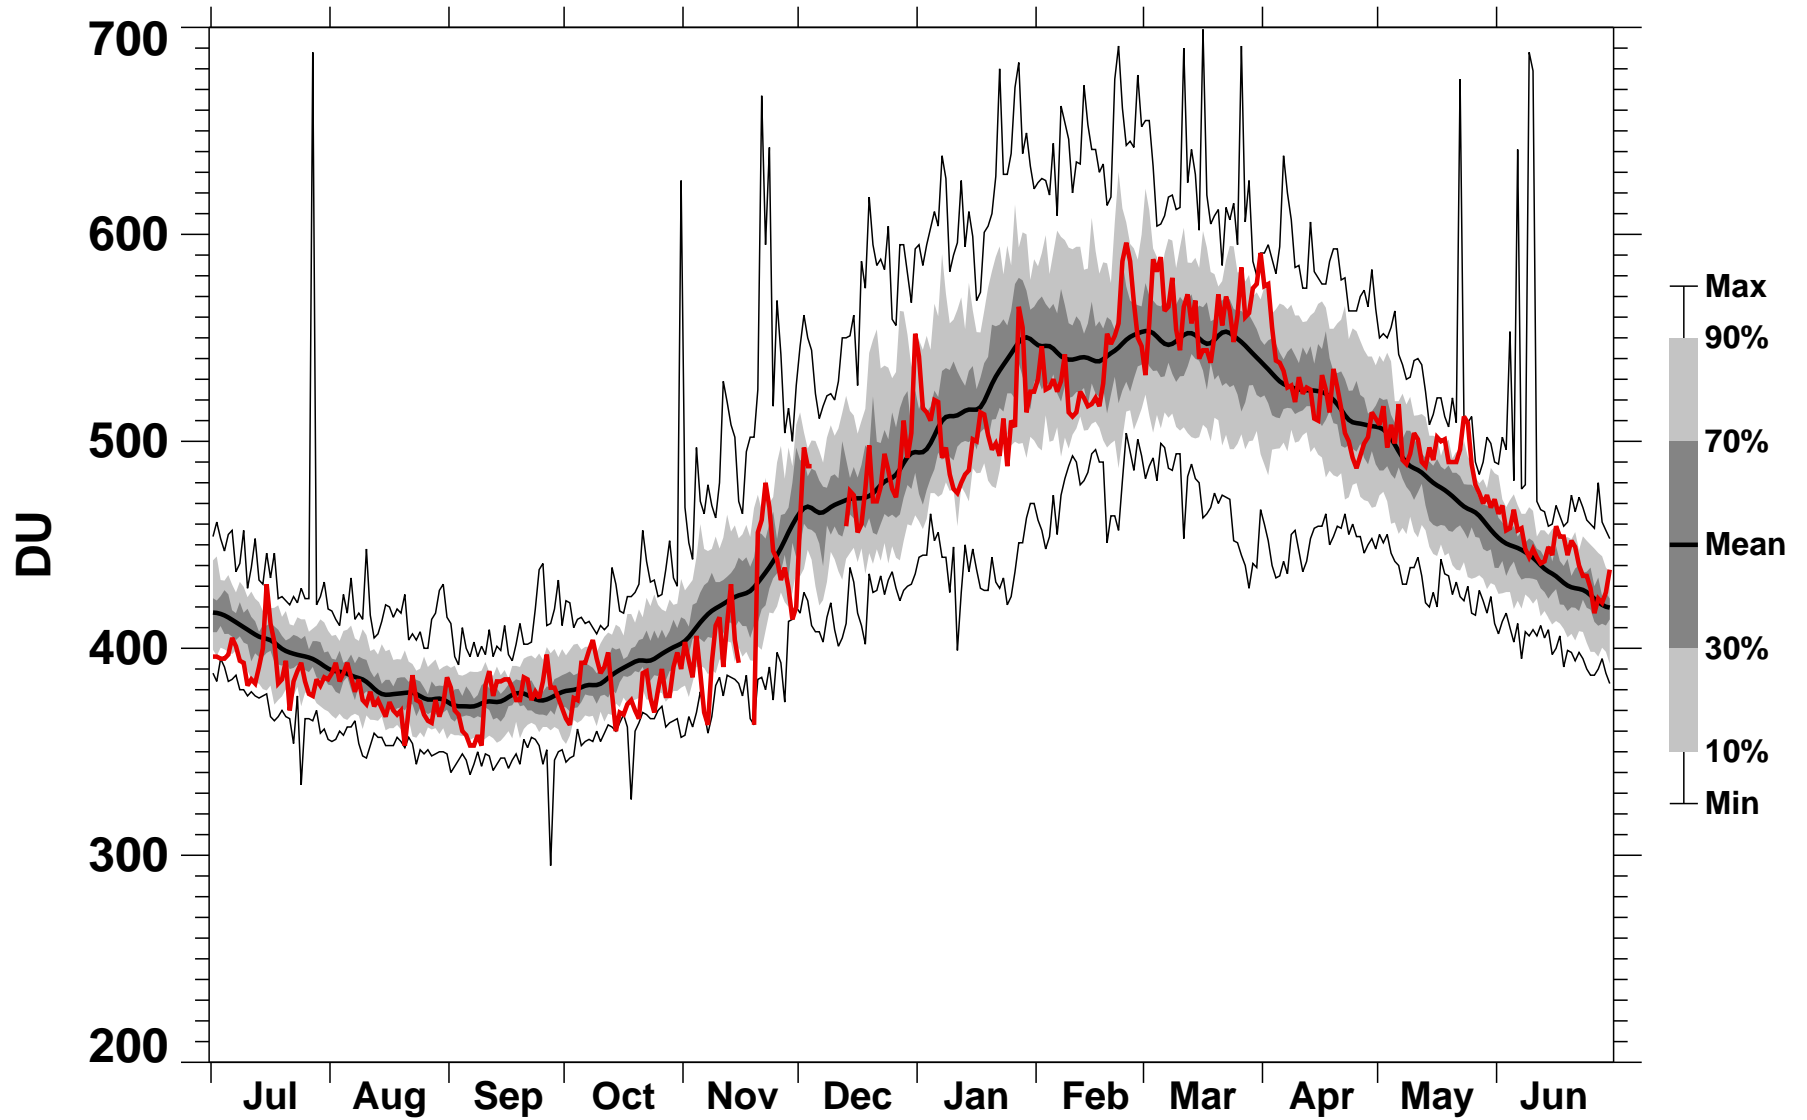

NH Maximum Ozone OMI+MERRA

1978/1979-2015/2016

1997/1998