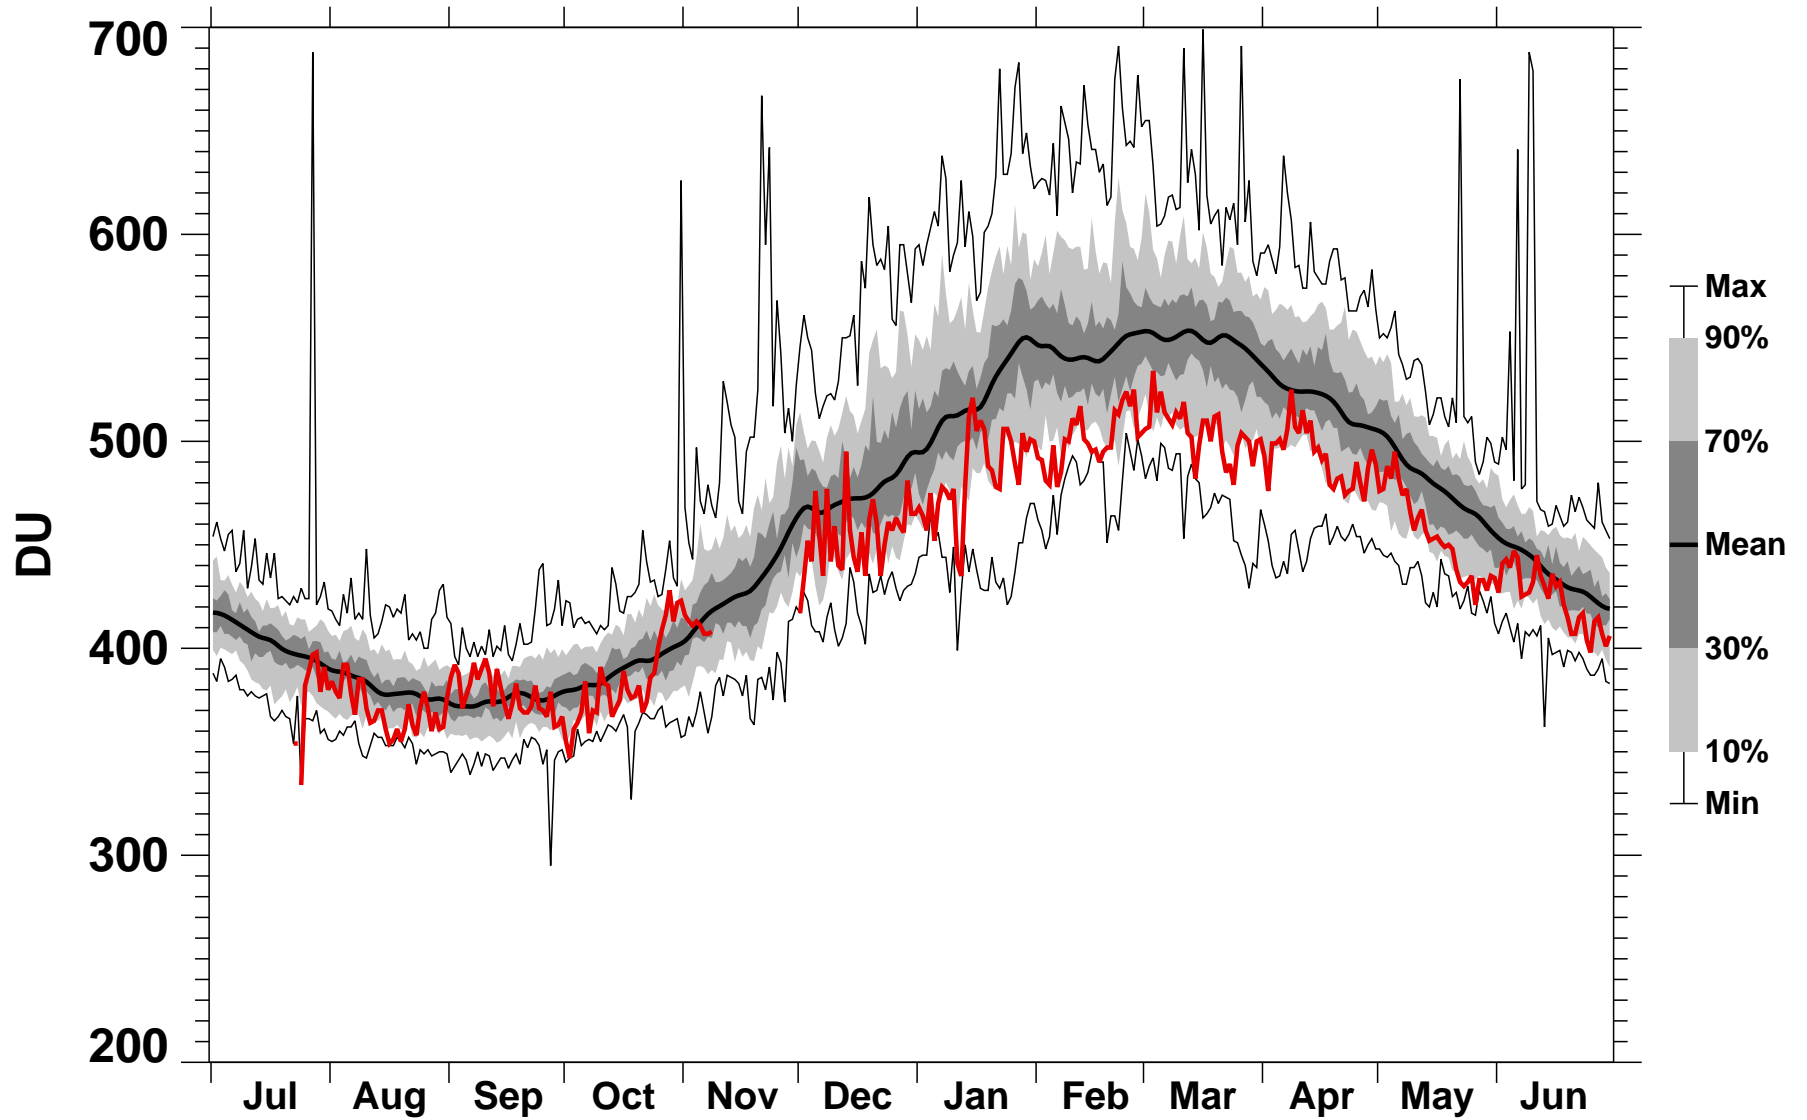

NH Maximum Ozone TOMS+OMI

1978/1979-2015/2016

1996/1997