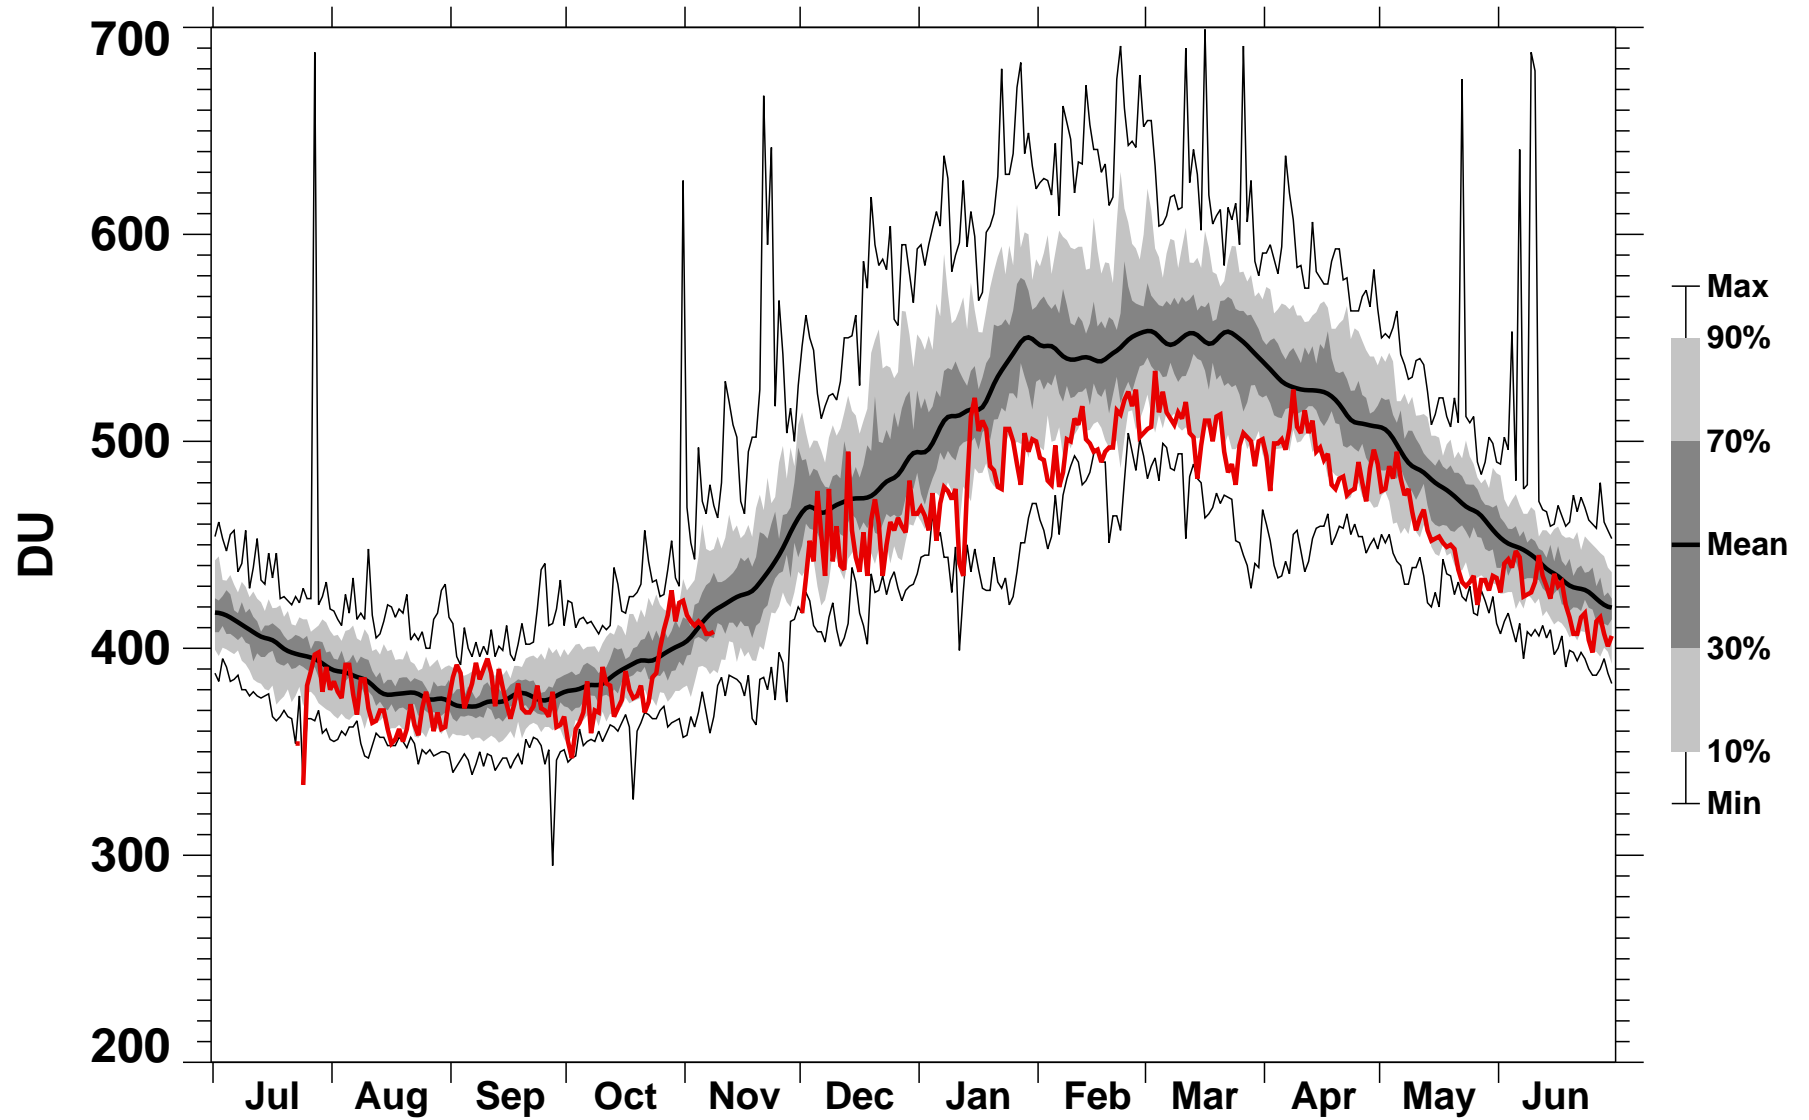

NH Maximum Ozone OMI+MERRA

1978/1979-2015/2016

1996/1997