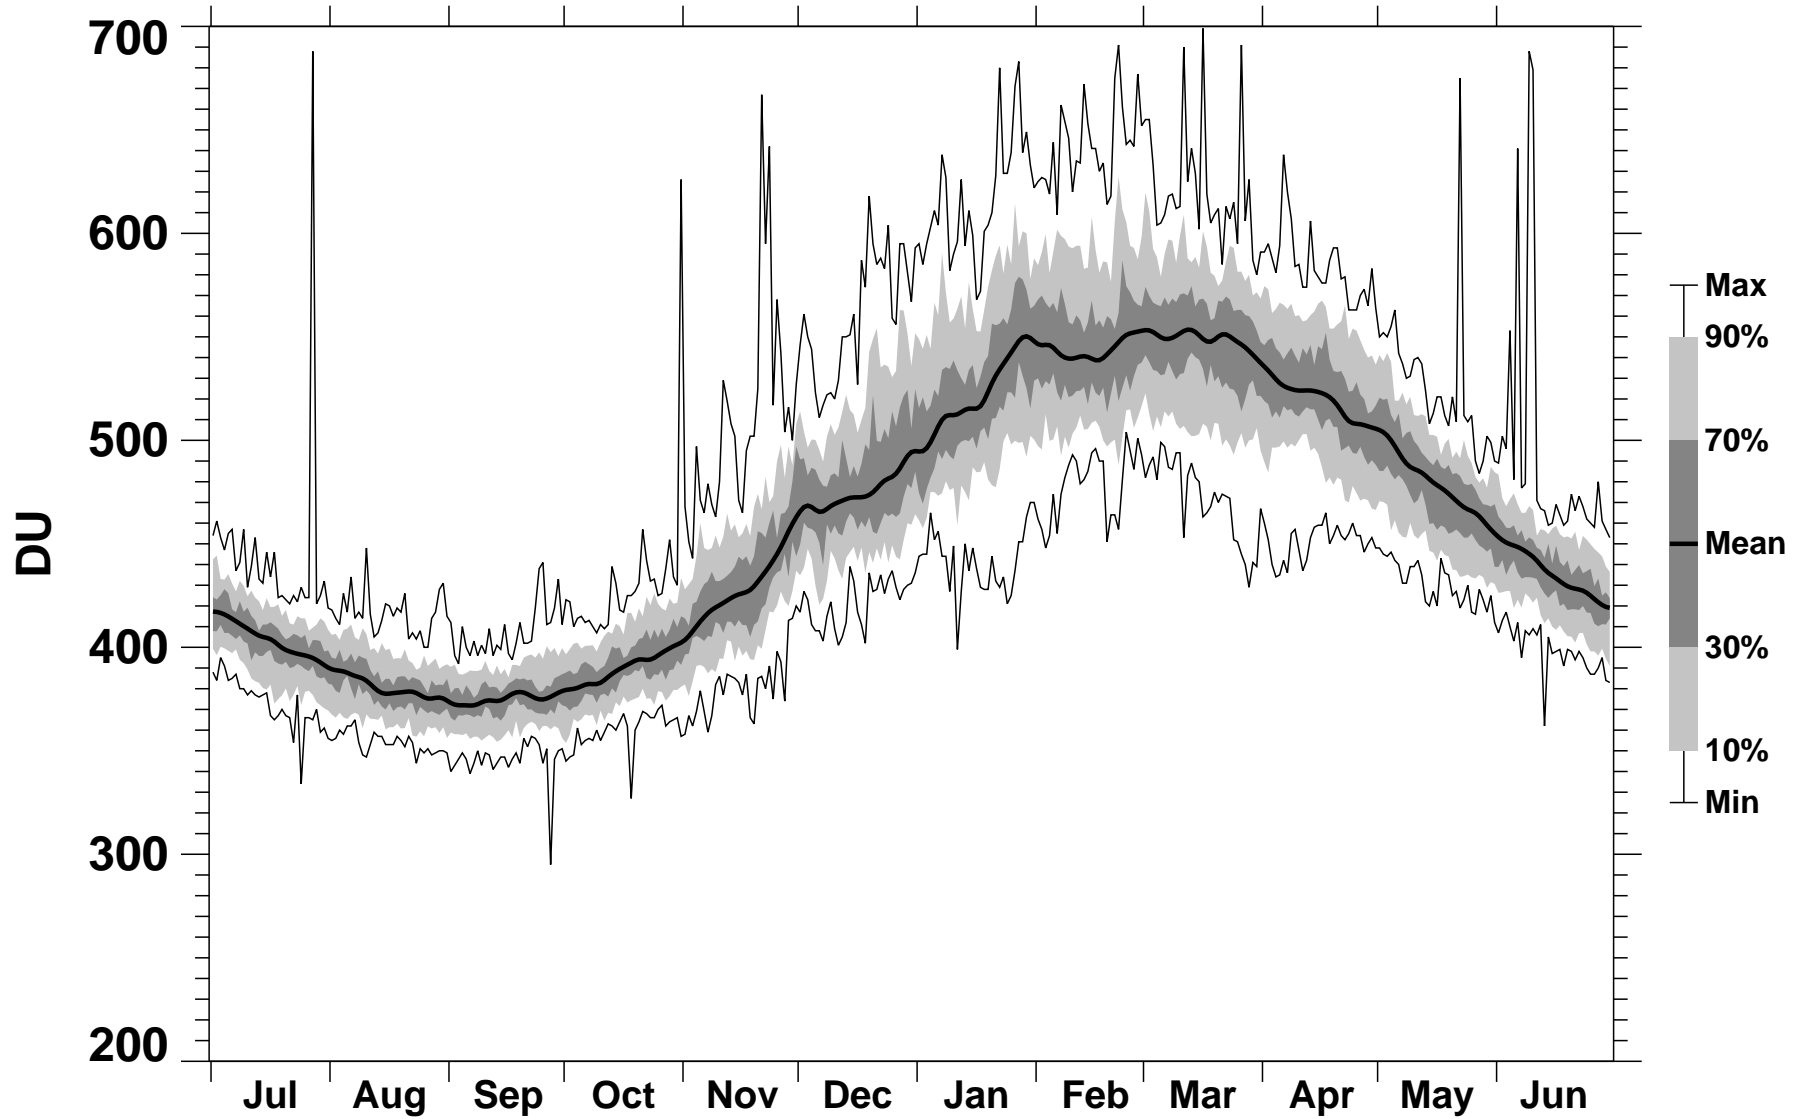

NH Maximum Ozone TOMS+OMI

1978/1979-2015/2016

1995/1996