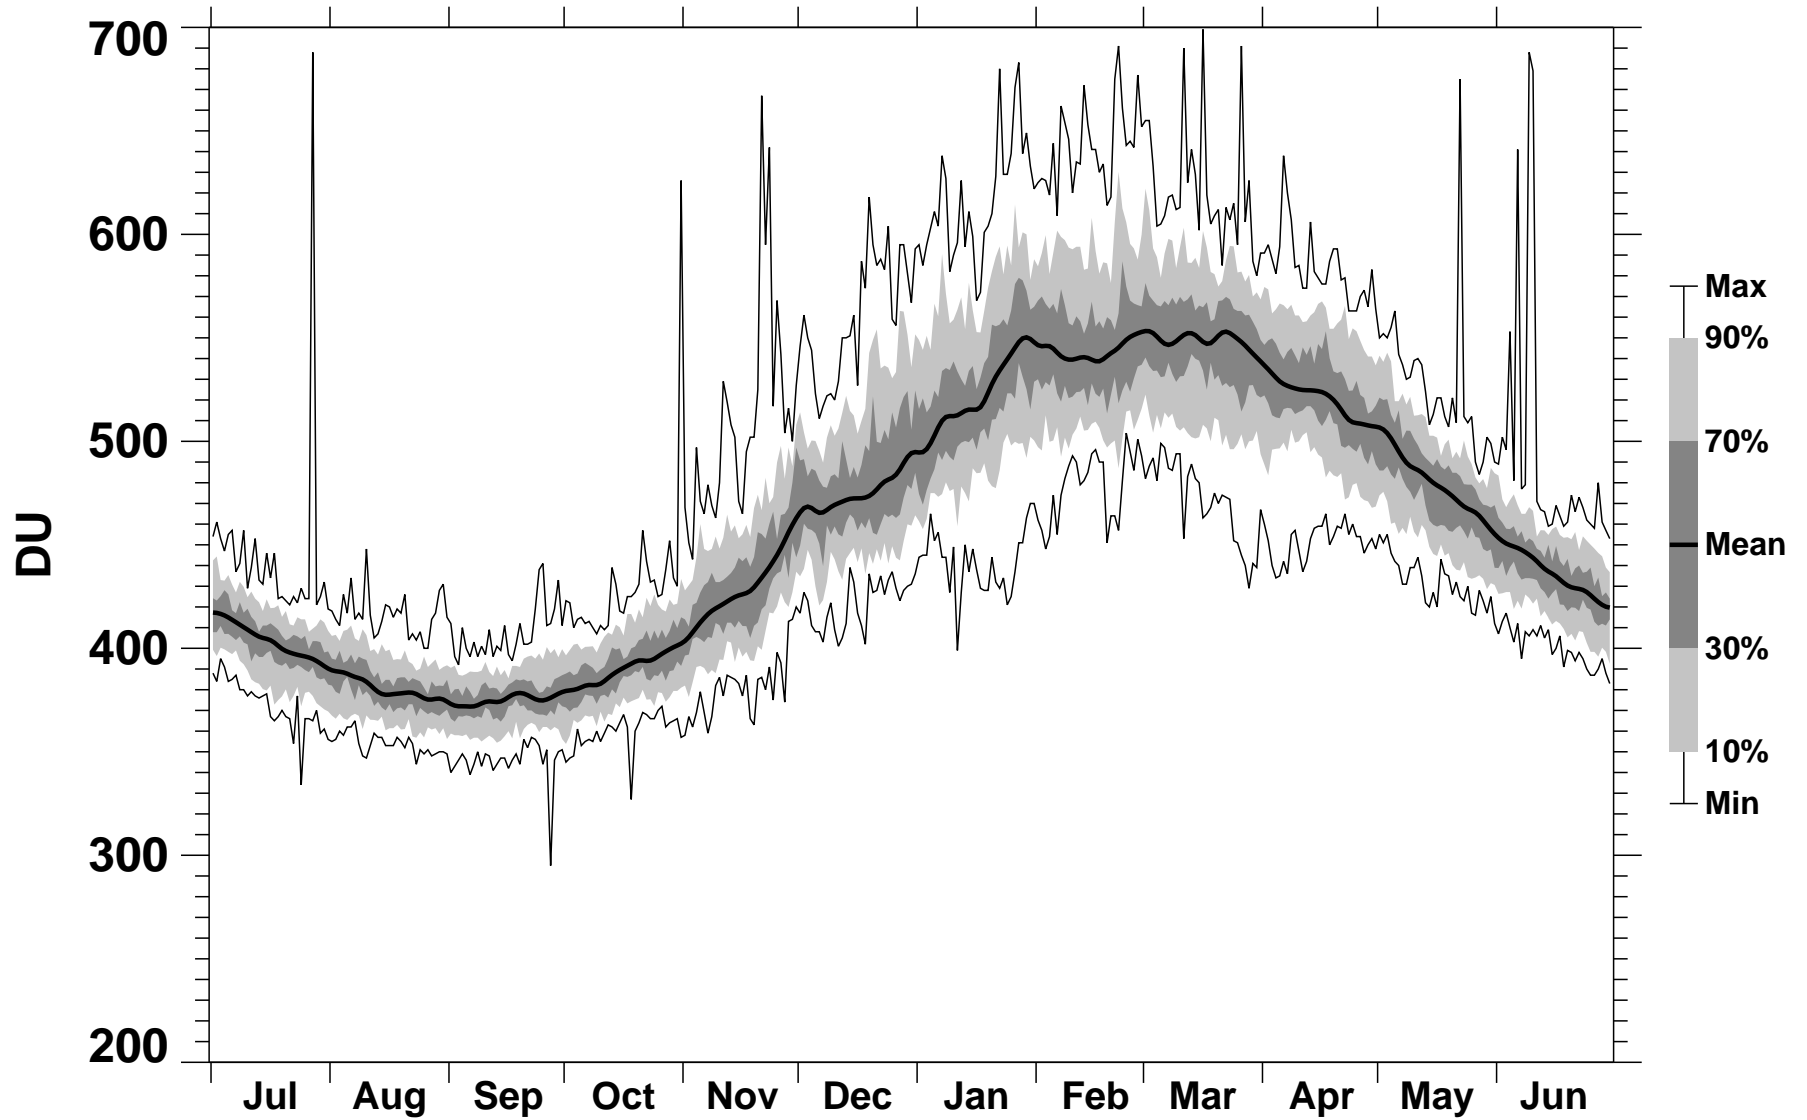

NH Maximum Ozone OMI+MERRA

1978/1979-2015/2016

1995/1996