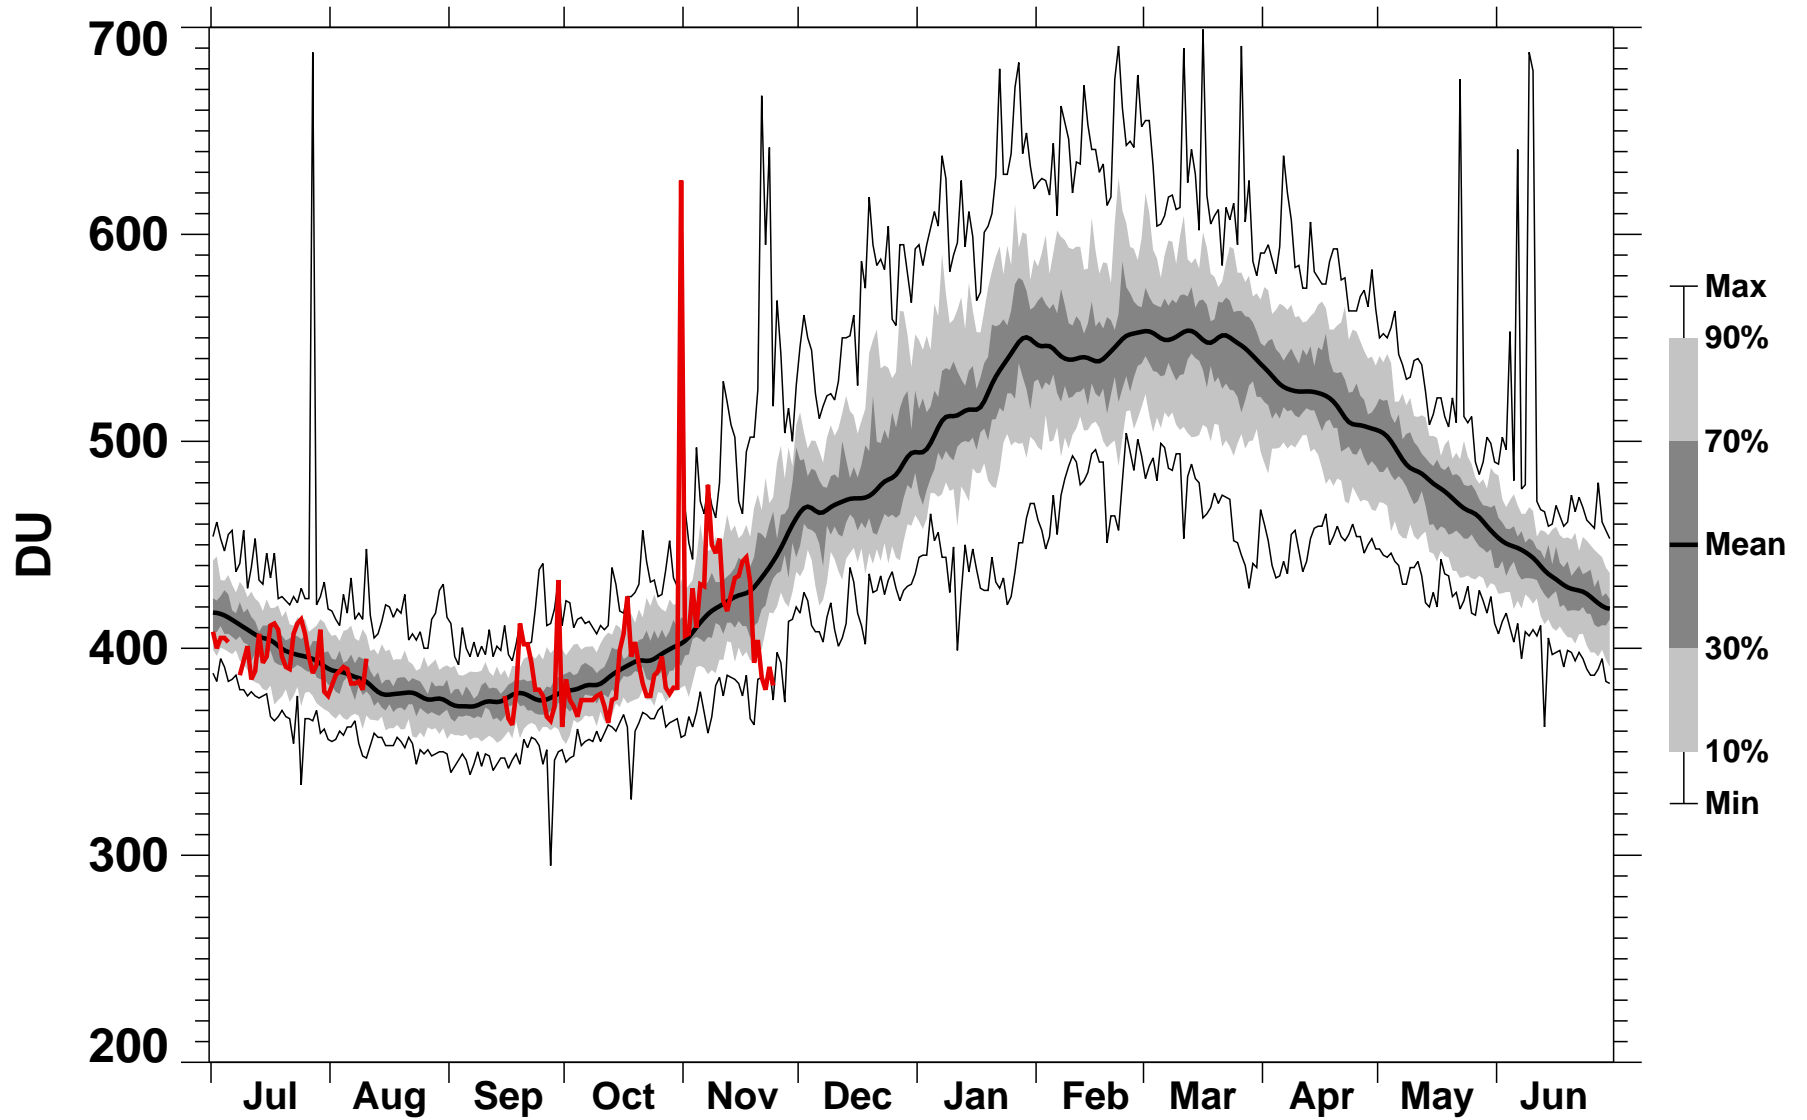

NH Maximum Ozone TOMS+OMI

1978/1979-2015/2016

1994/1995