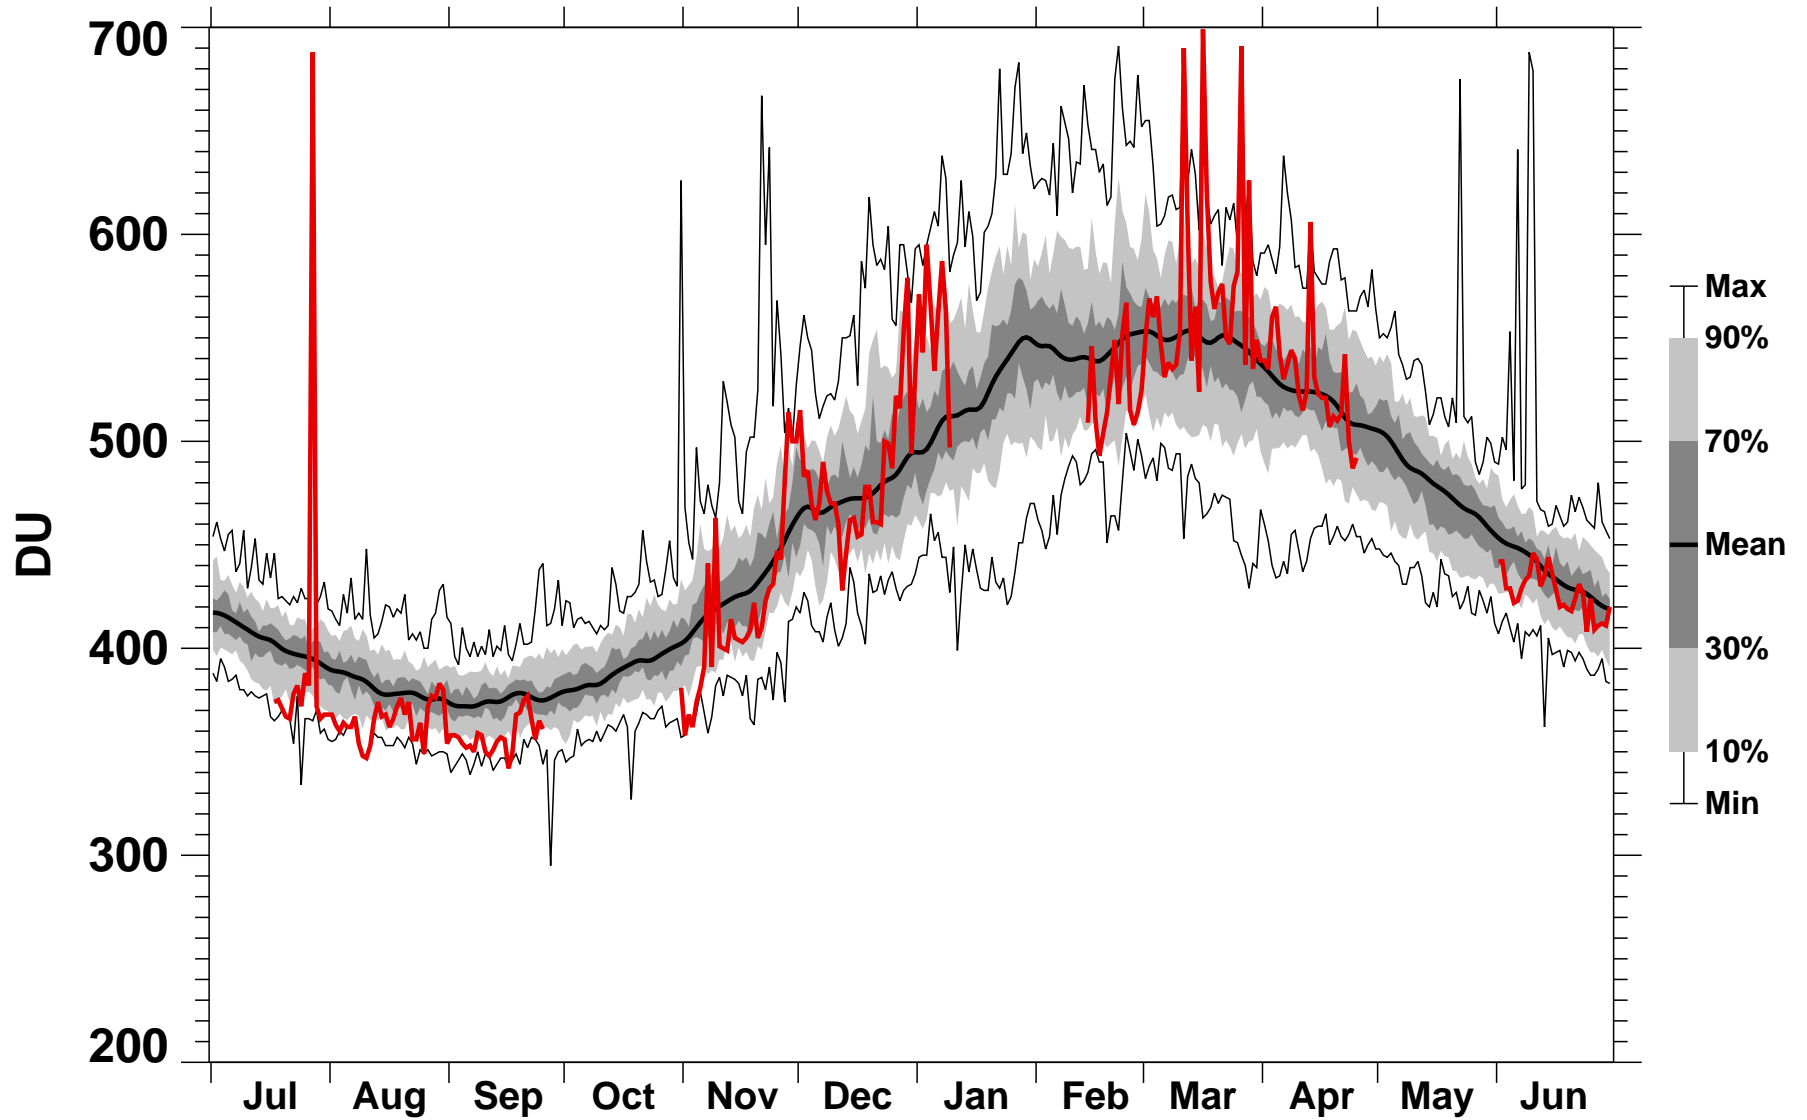

NH Maximum Ozone TOMS+OMI

1978/1979-2015/2016

1993/1994