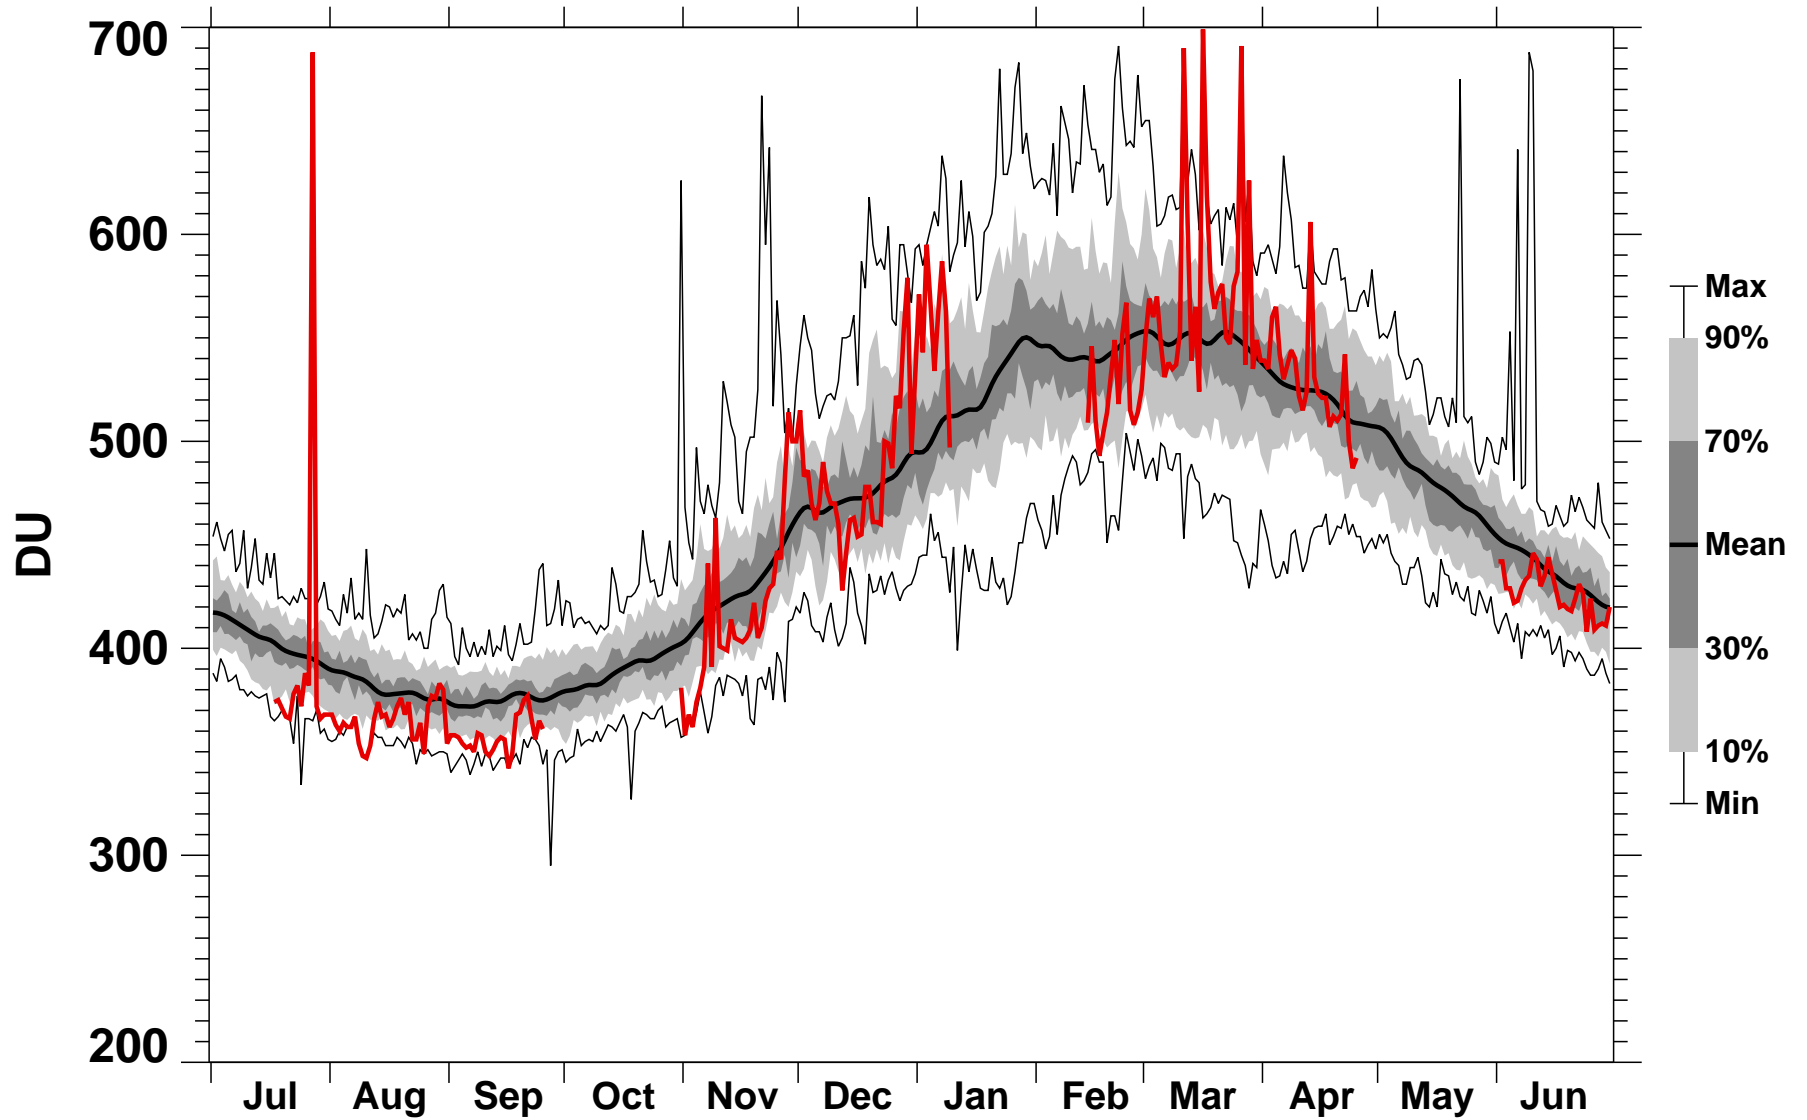

NH Maximum Ozone OMI+MERRA

1978/1979-2015/2016

1993/1994