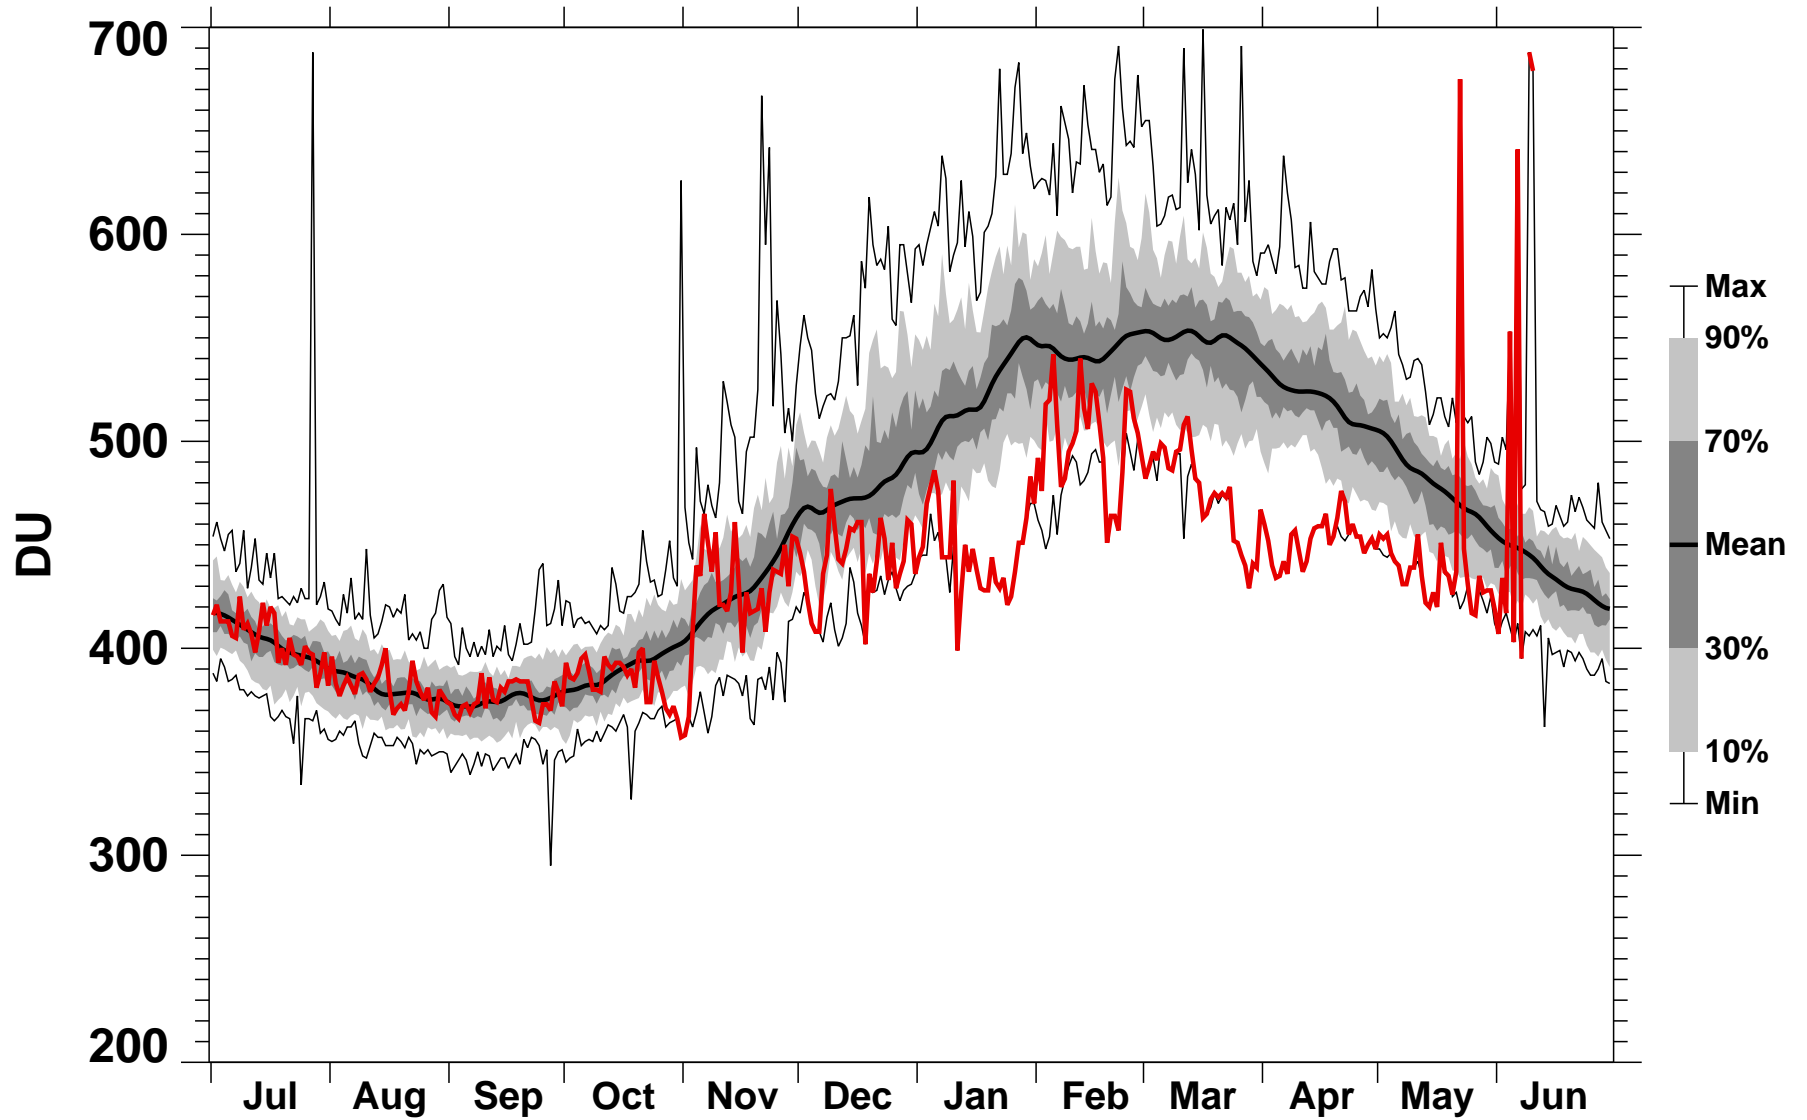

# NH Maximum Ozone TOMS+OMI

1978/1979-2015/2016

1992/1993