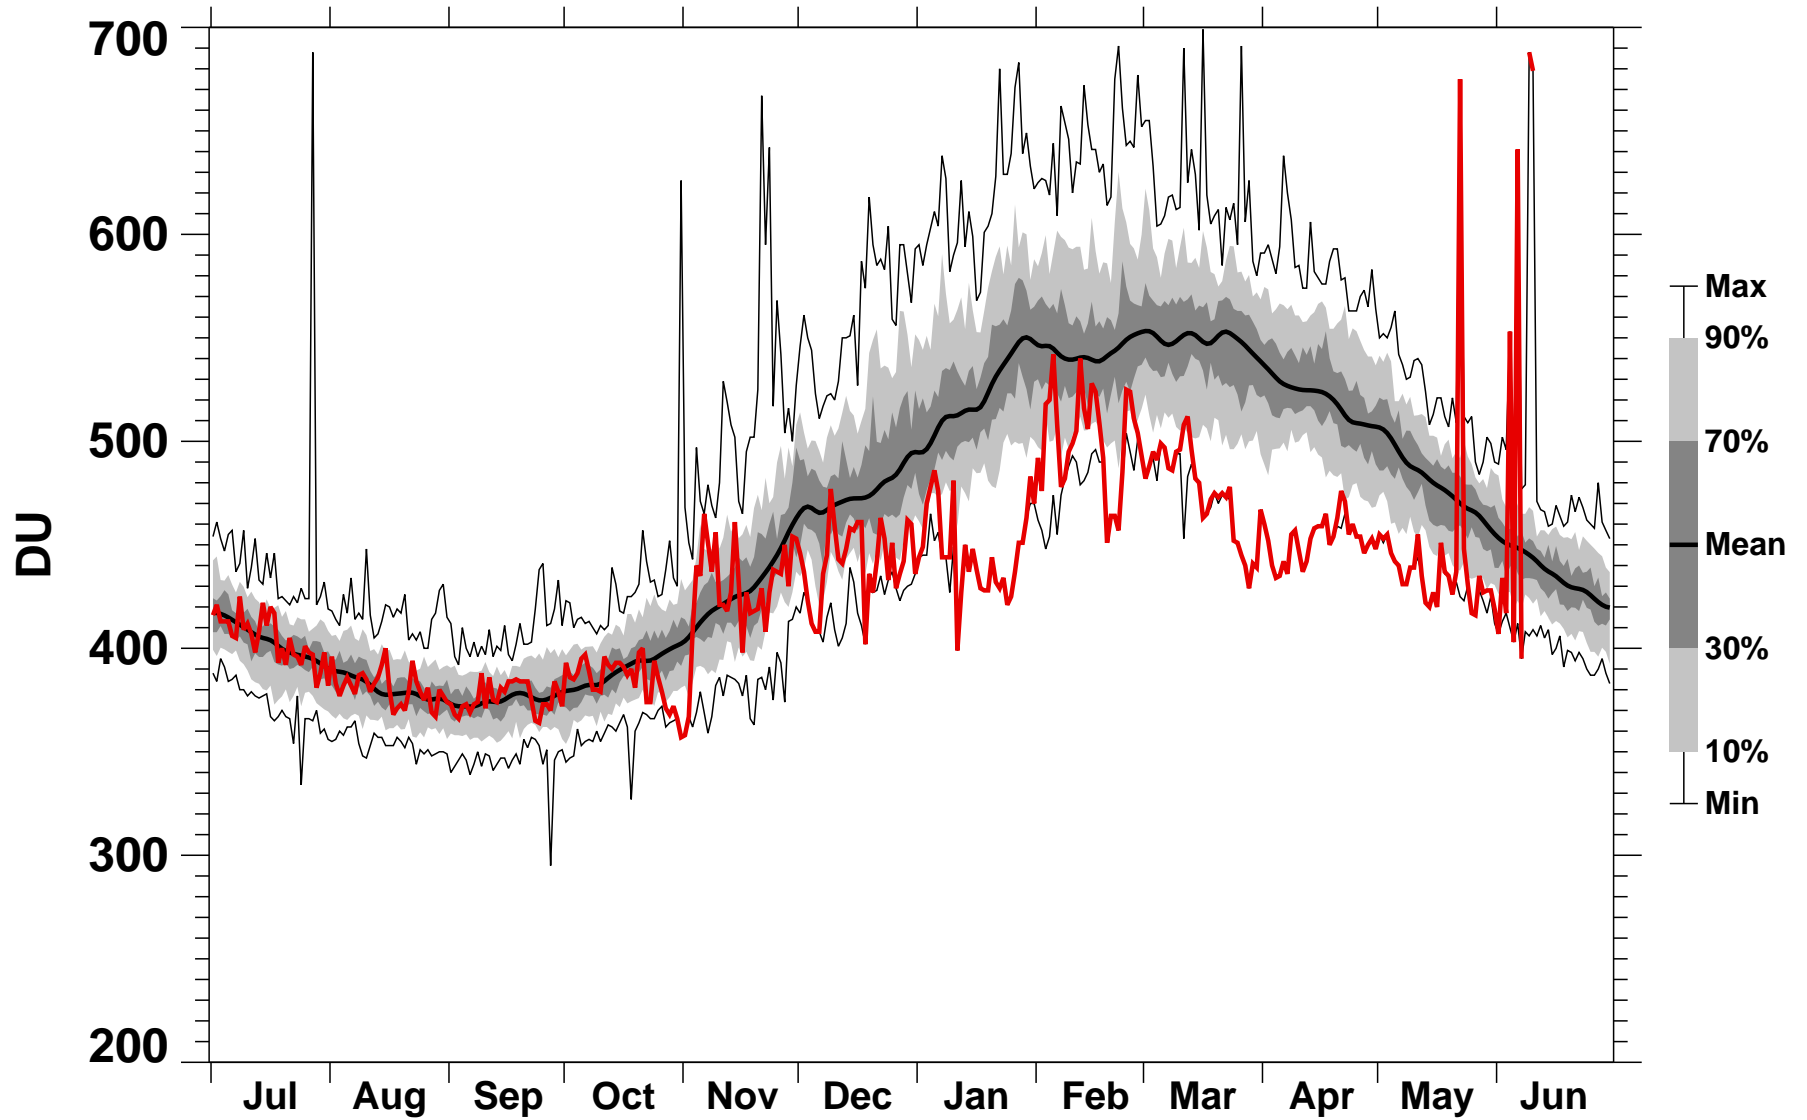

NH Maximum Ozone OMI+MERRA

1978/1979-2015/2016

1992/1993