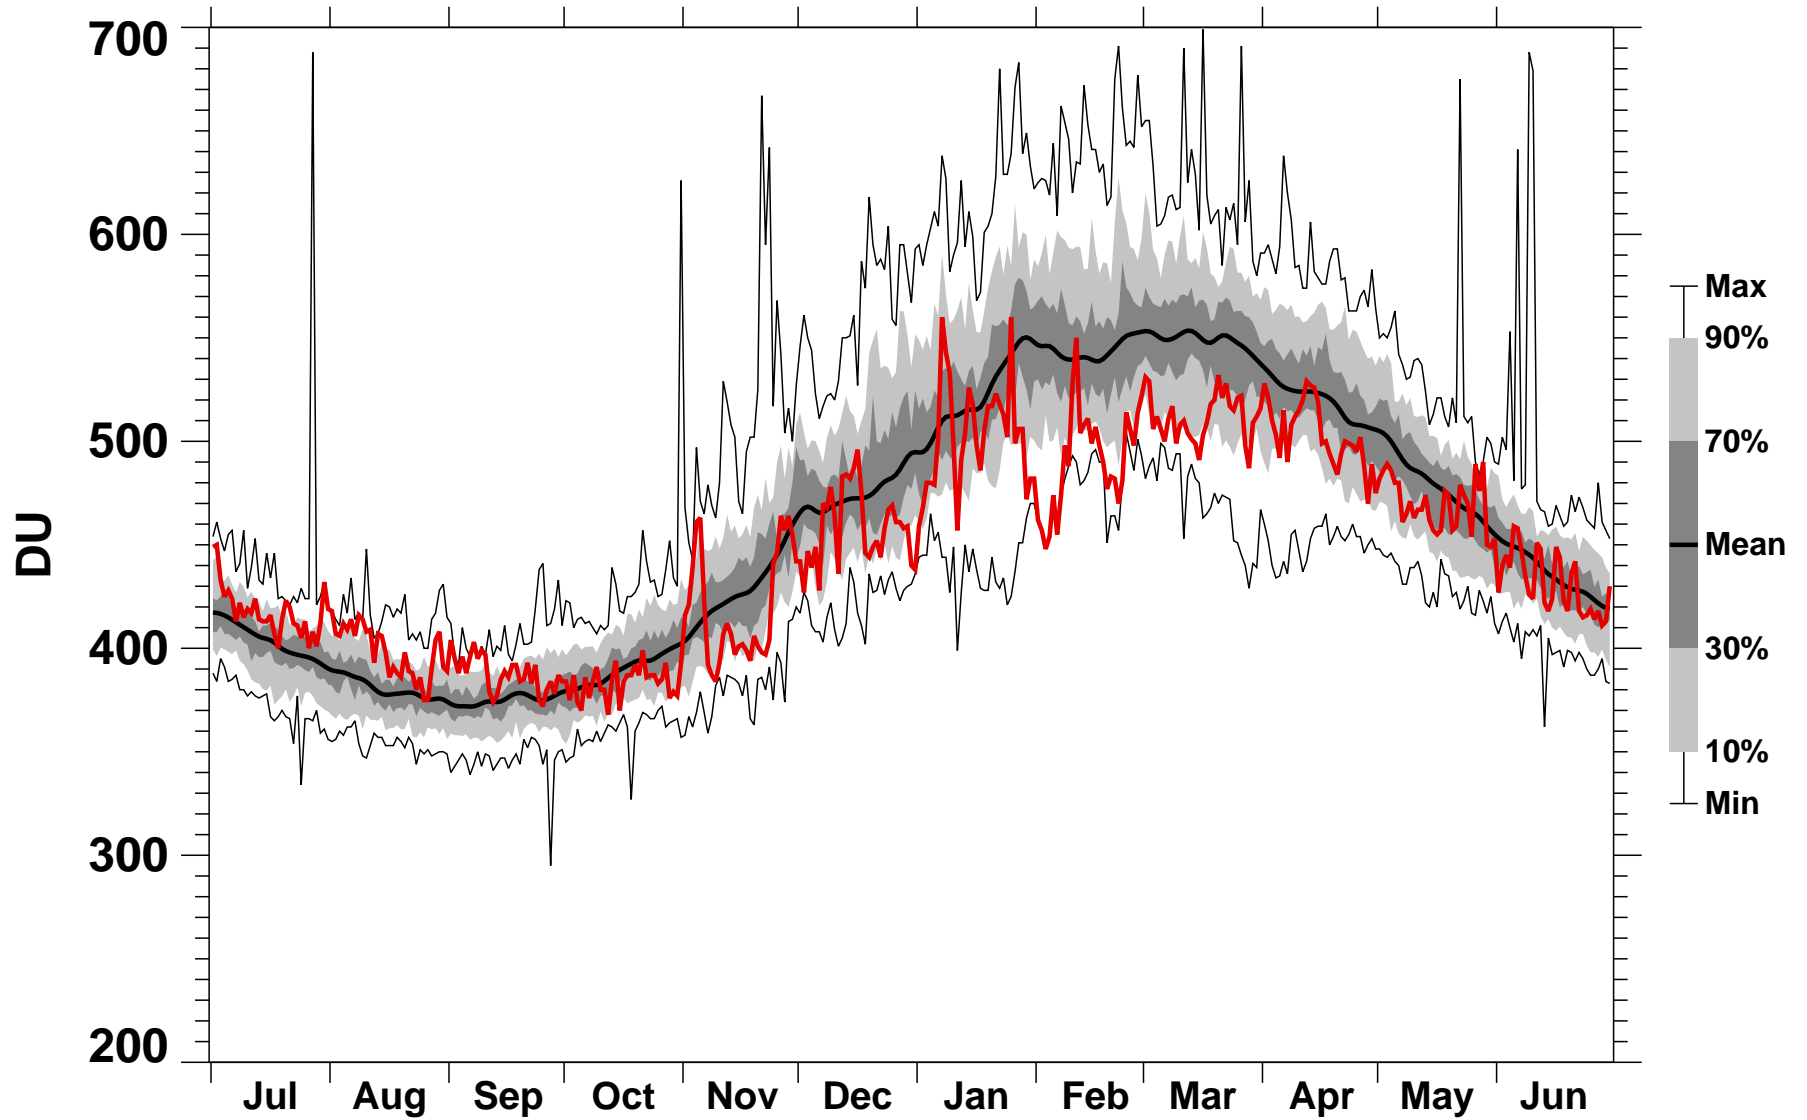

NH Maximum Ozone TOMS+OMI

1978/1979-2015/2016

1991/1992