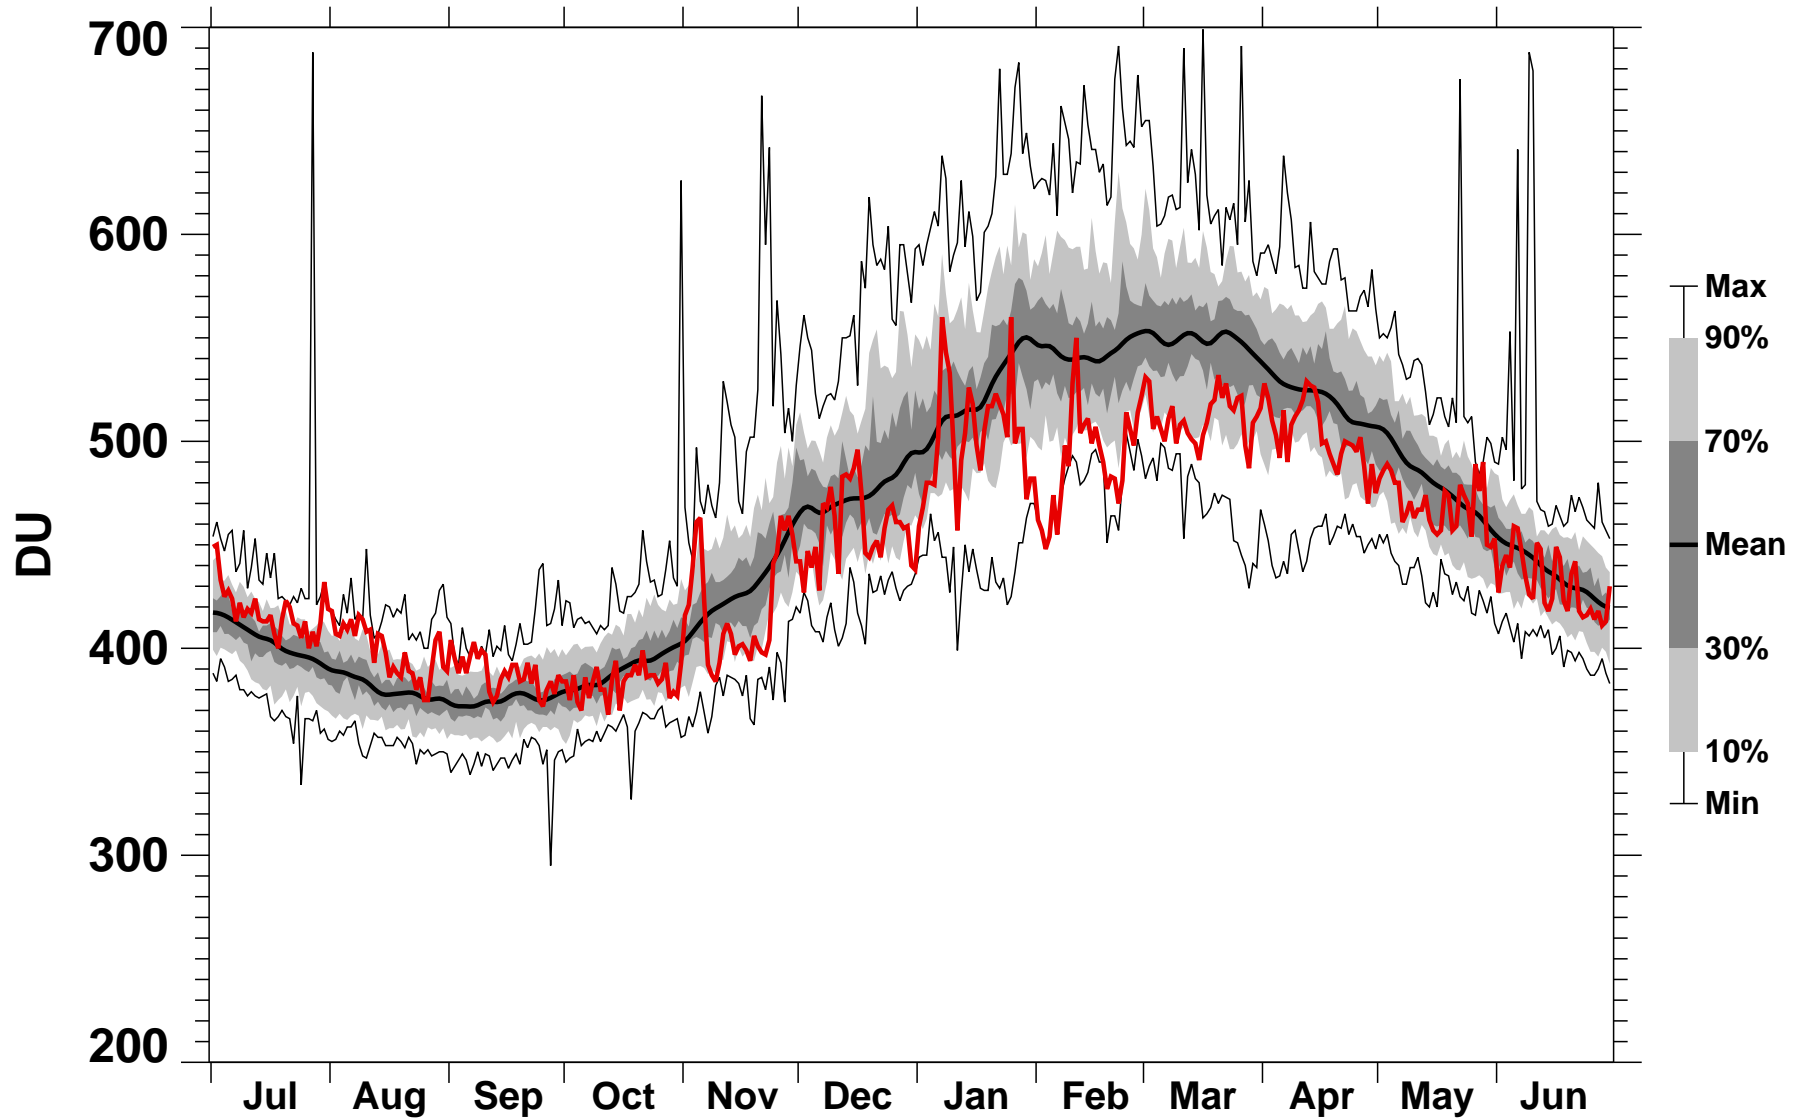

NH Maximum Ozone OMI+MERRA

1978/1979-2015/2016

1991/1992