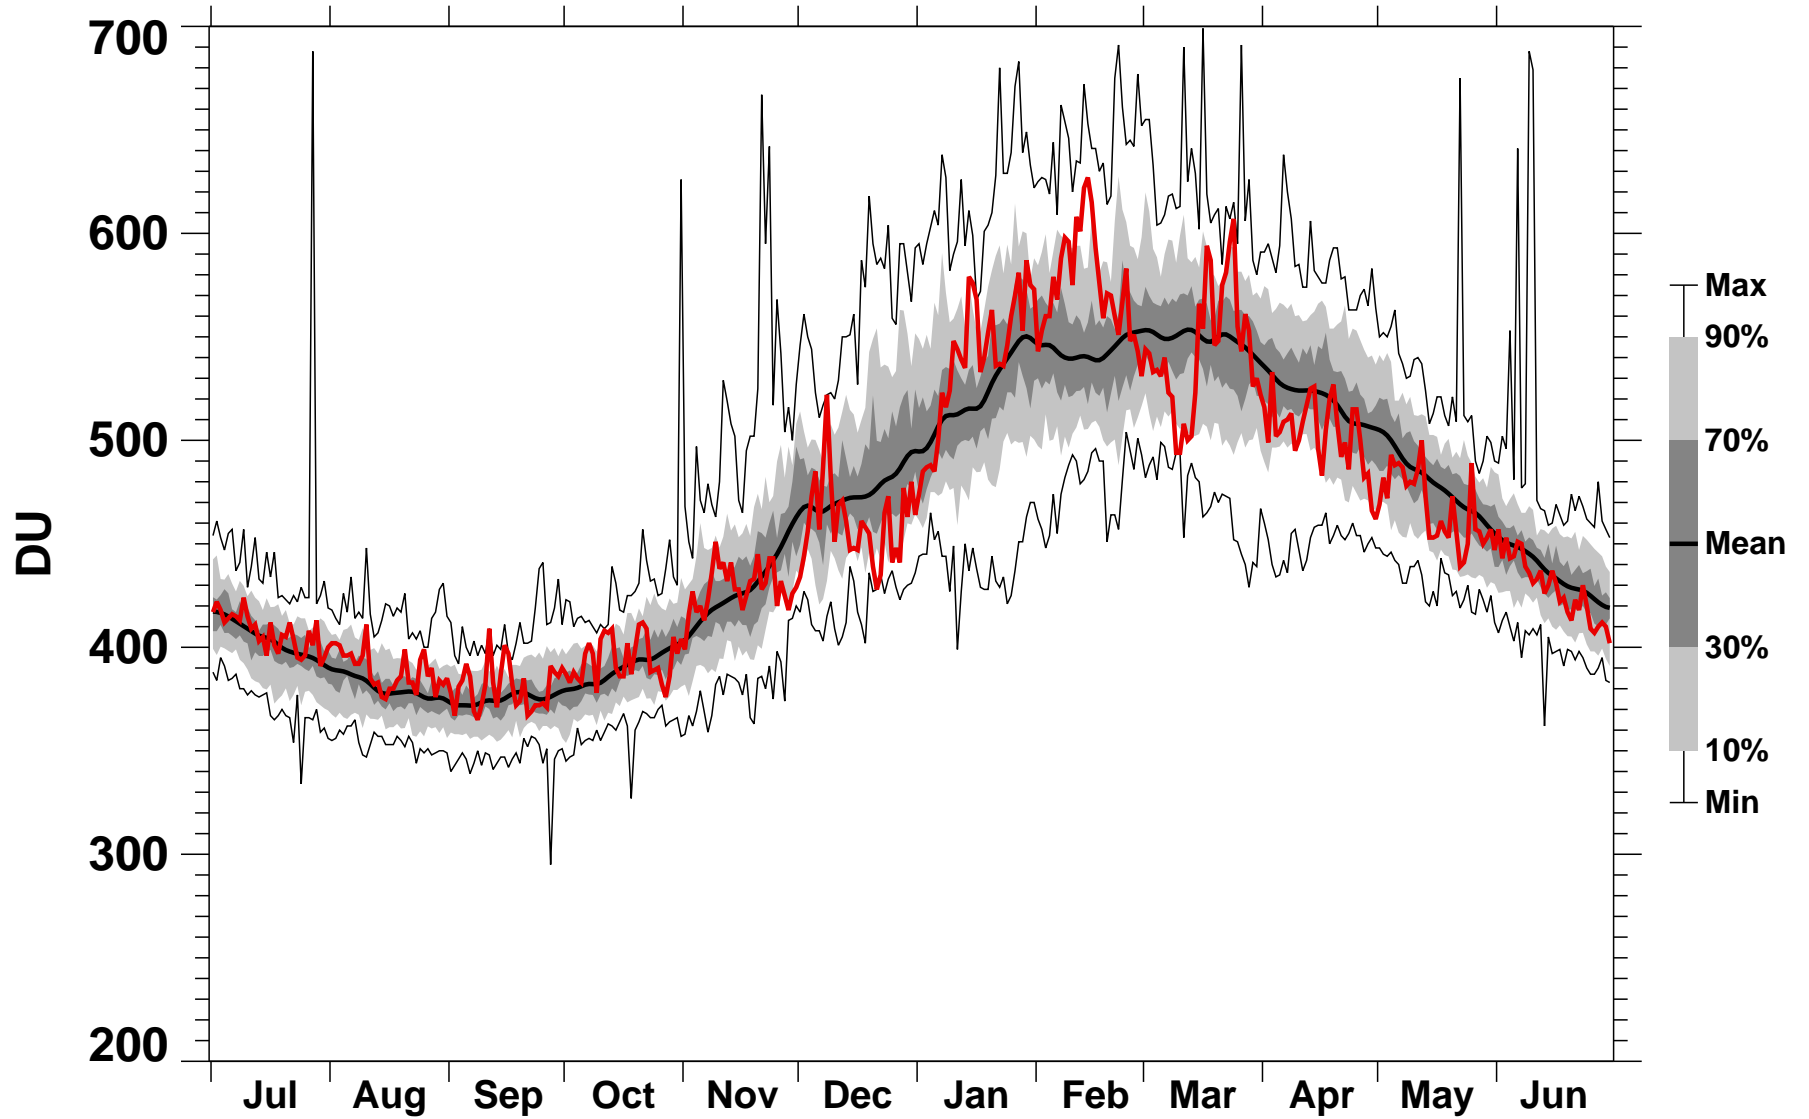

NH Maximum Ozone TOMS+OMI

1978/1979-2015/2016

1989/1990