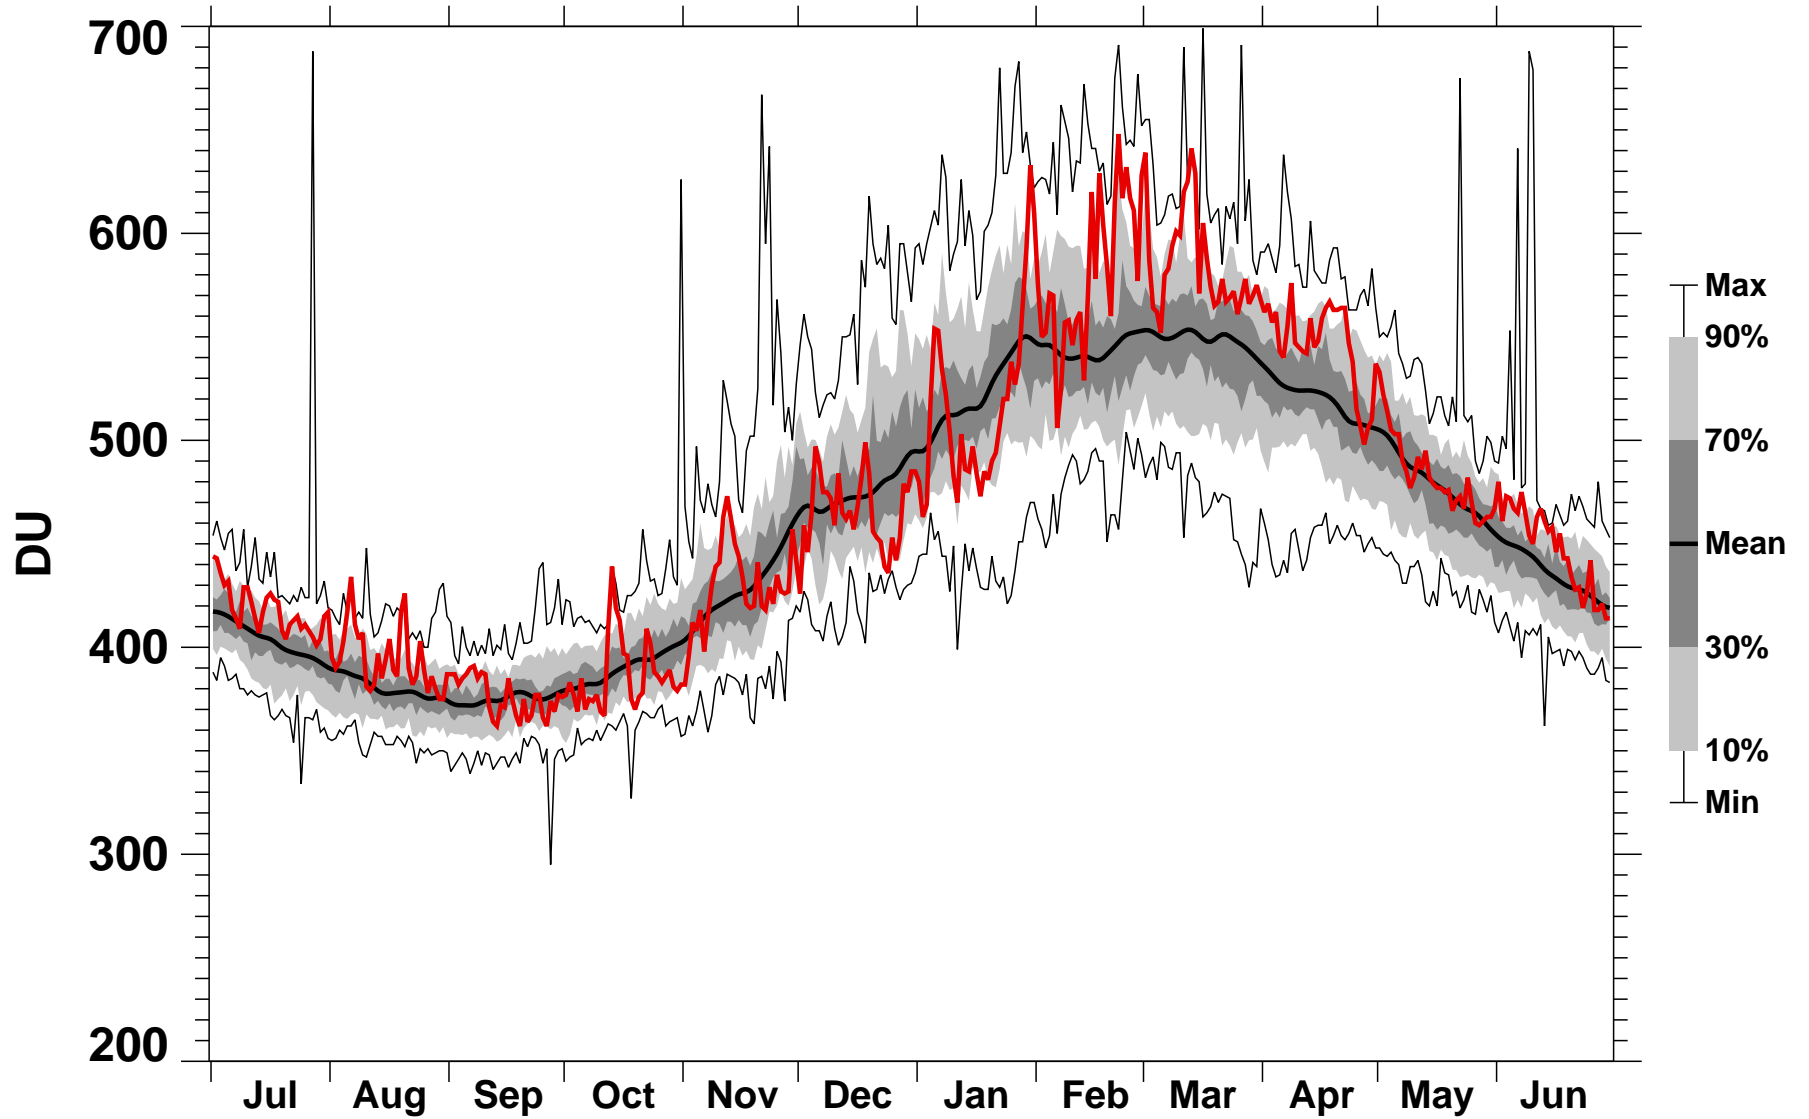

# NH Maximum Ozone TOMS+OMI

1978/1979-2015/2016

1988/1989