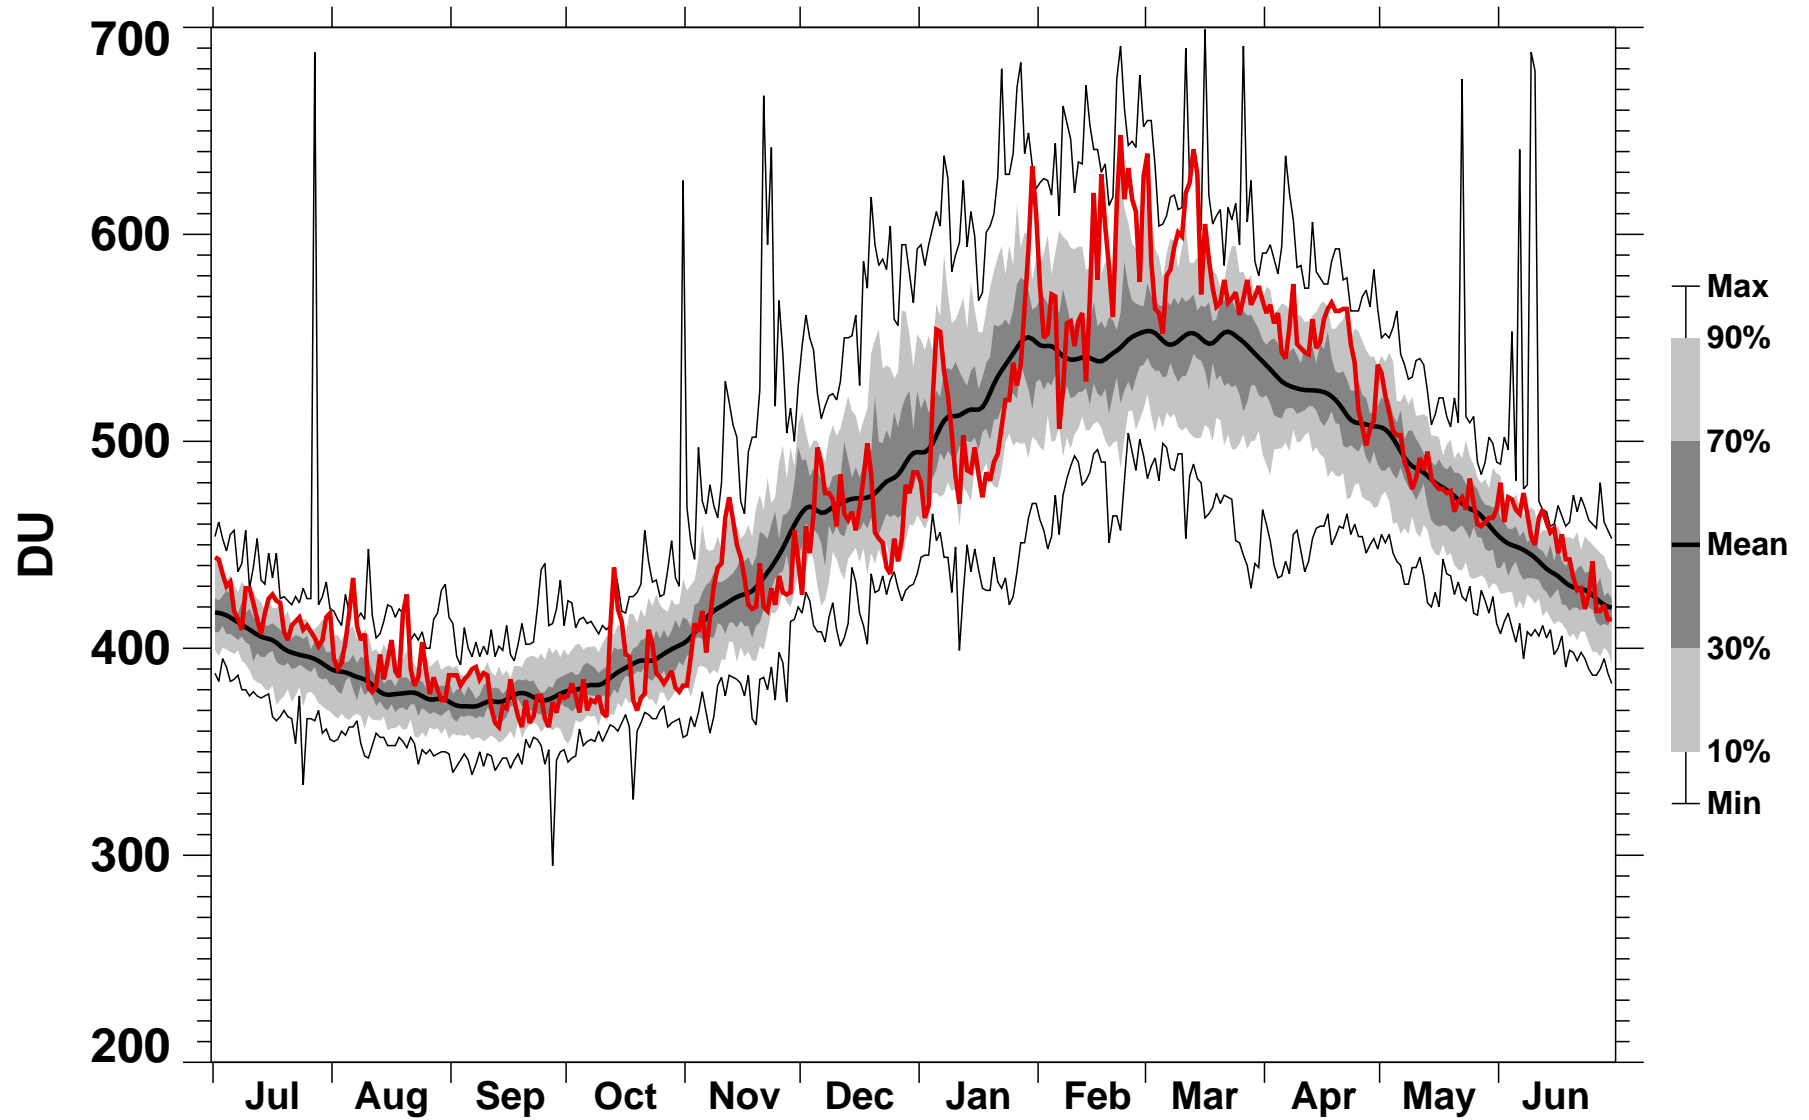

# NH Maximum Ozone OMI+MERRA

1978/1979-2015/2016

1988/1989