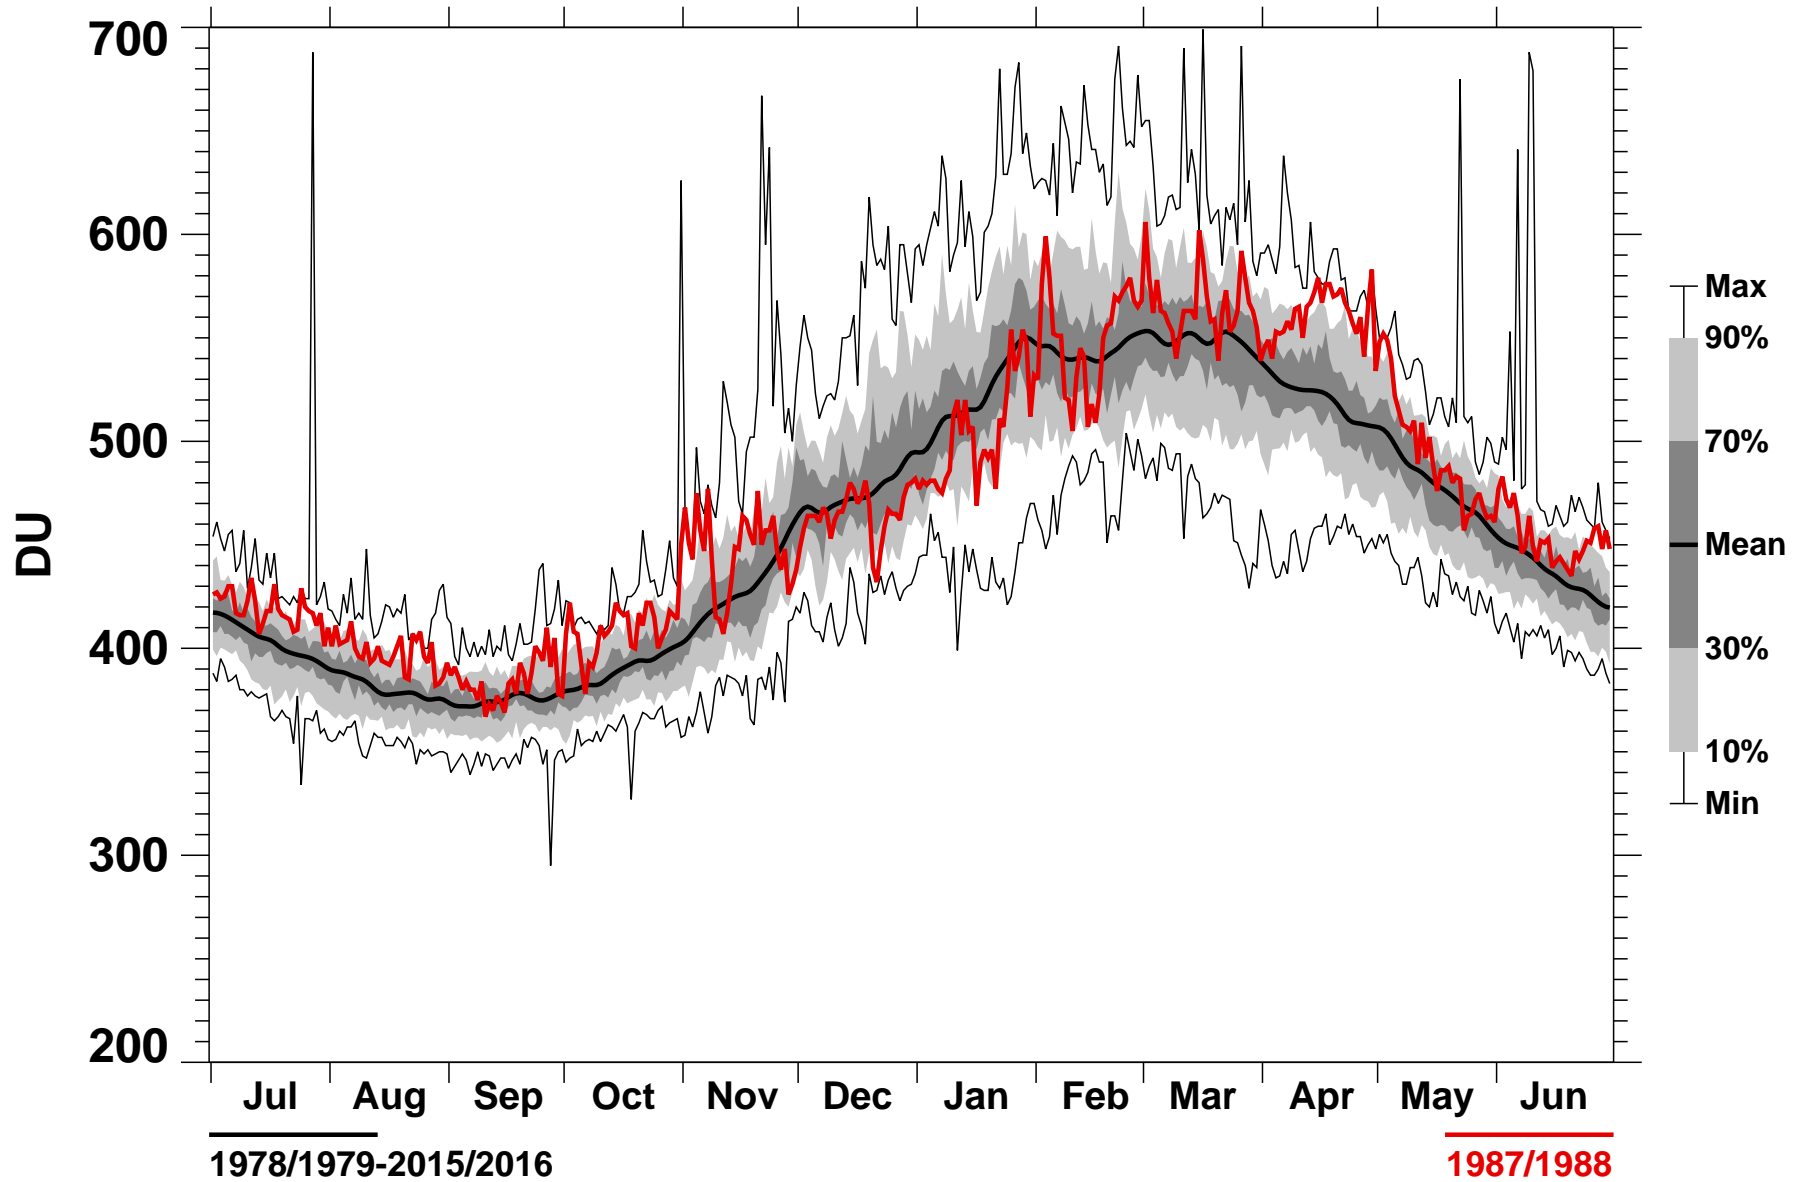

NH Maximum Ozone OMI+MERRA

1978/1979-2015/2016

1987/1988