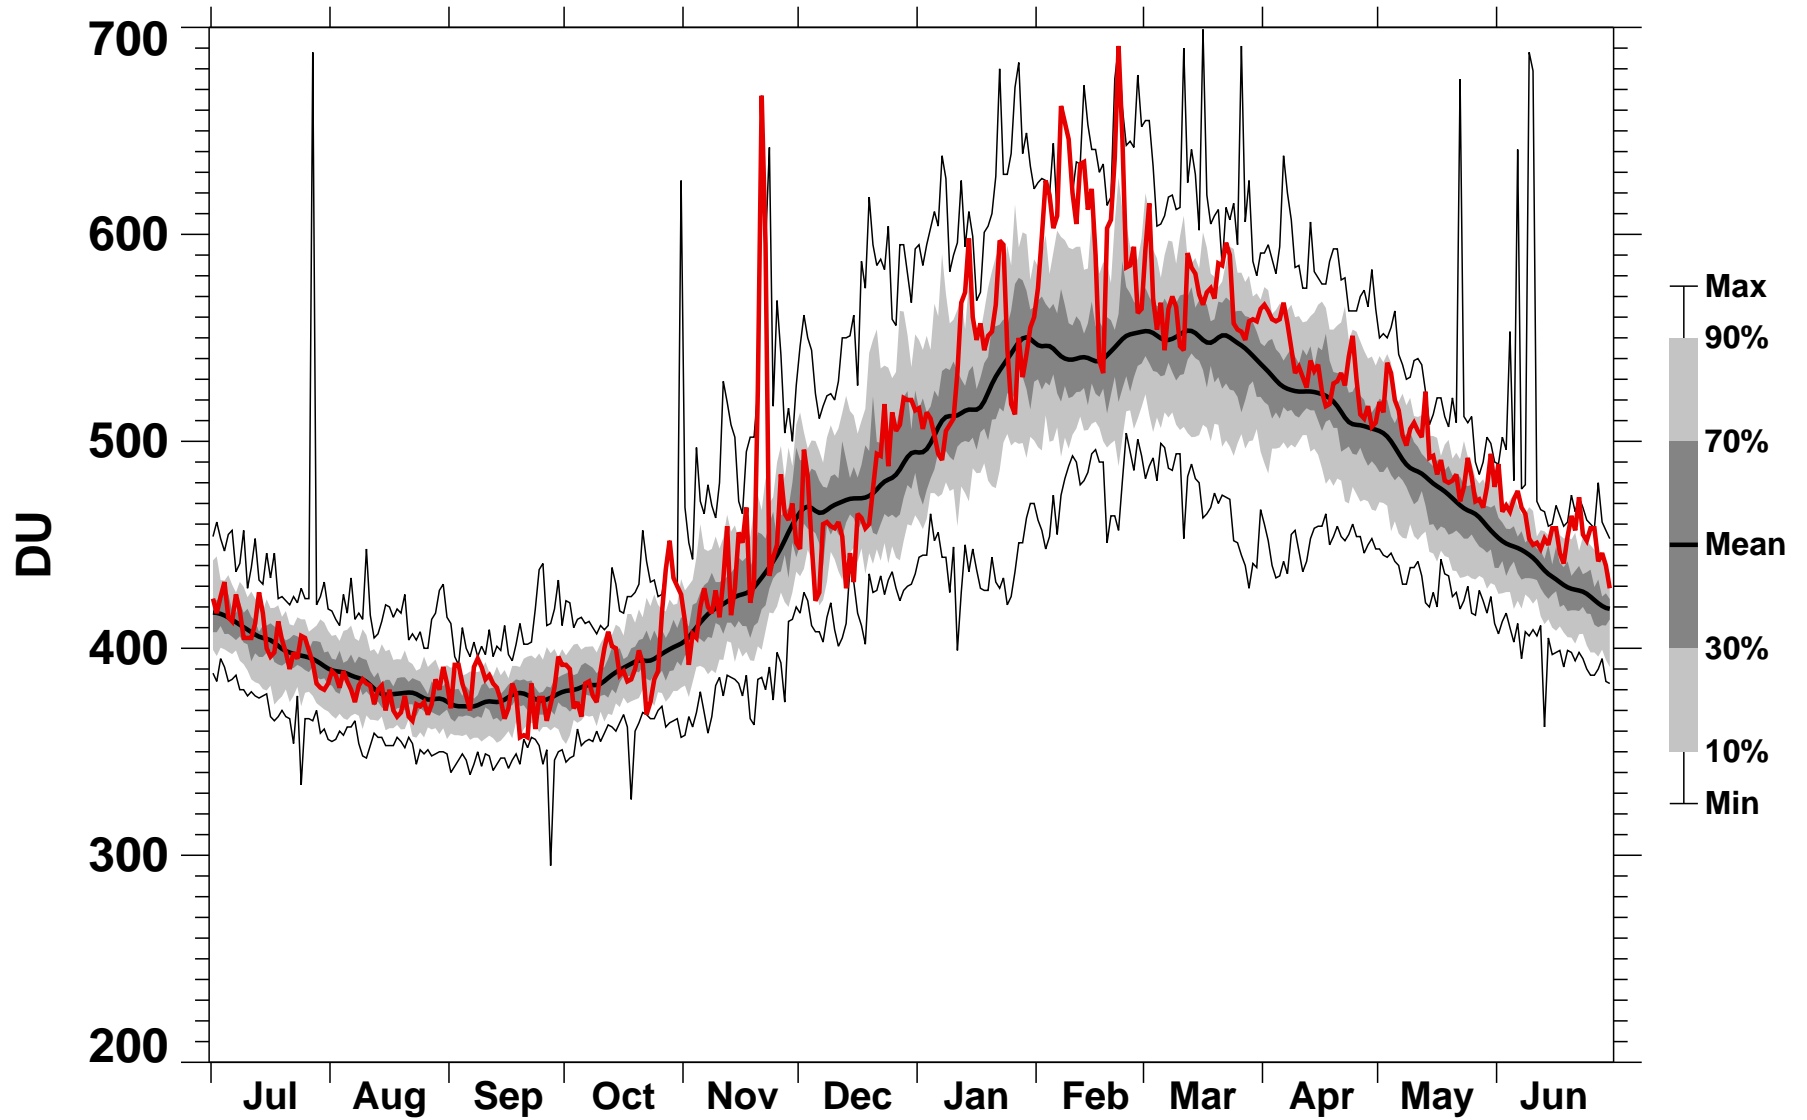

# NH Maximum Ozone TOMS+OMI

1978/1979-2015/2016

1986/1987