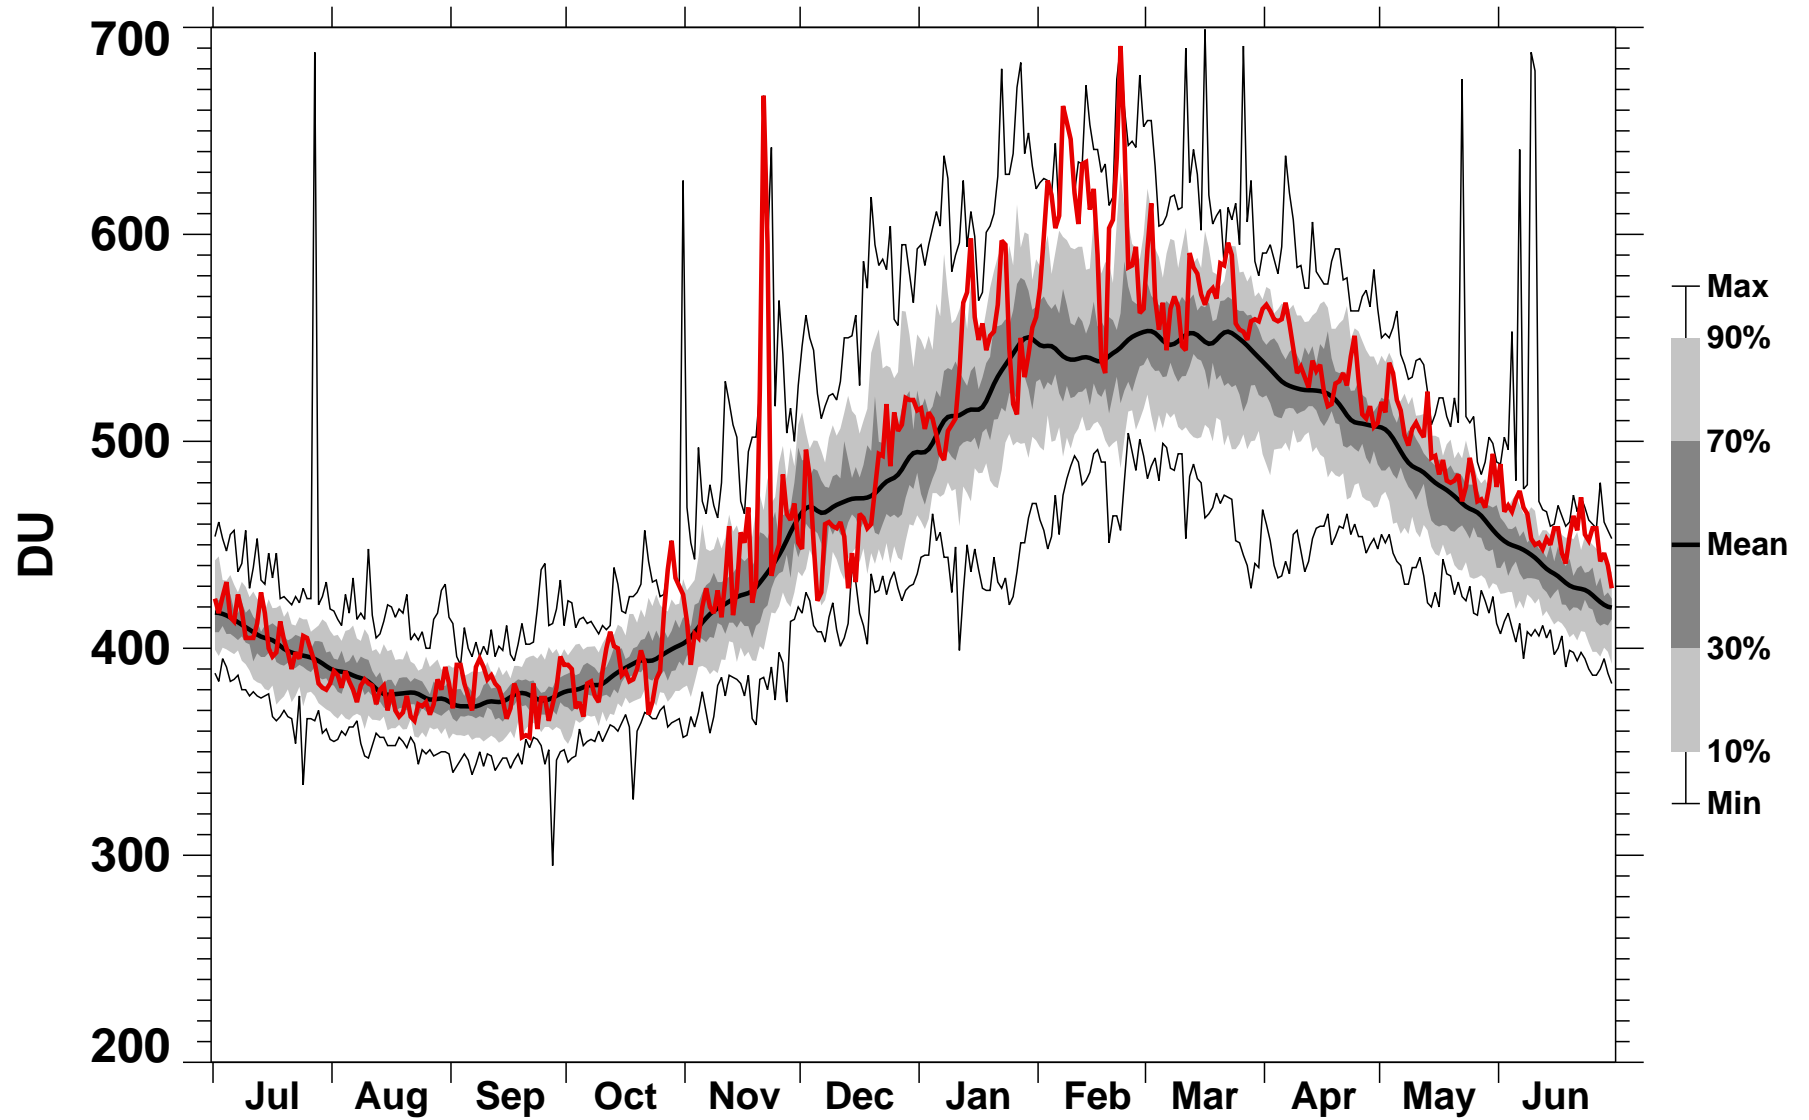

NH Maximum Ozone OMI+MERRA

1978/1979-2015/2016

1986/1987