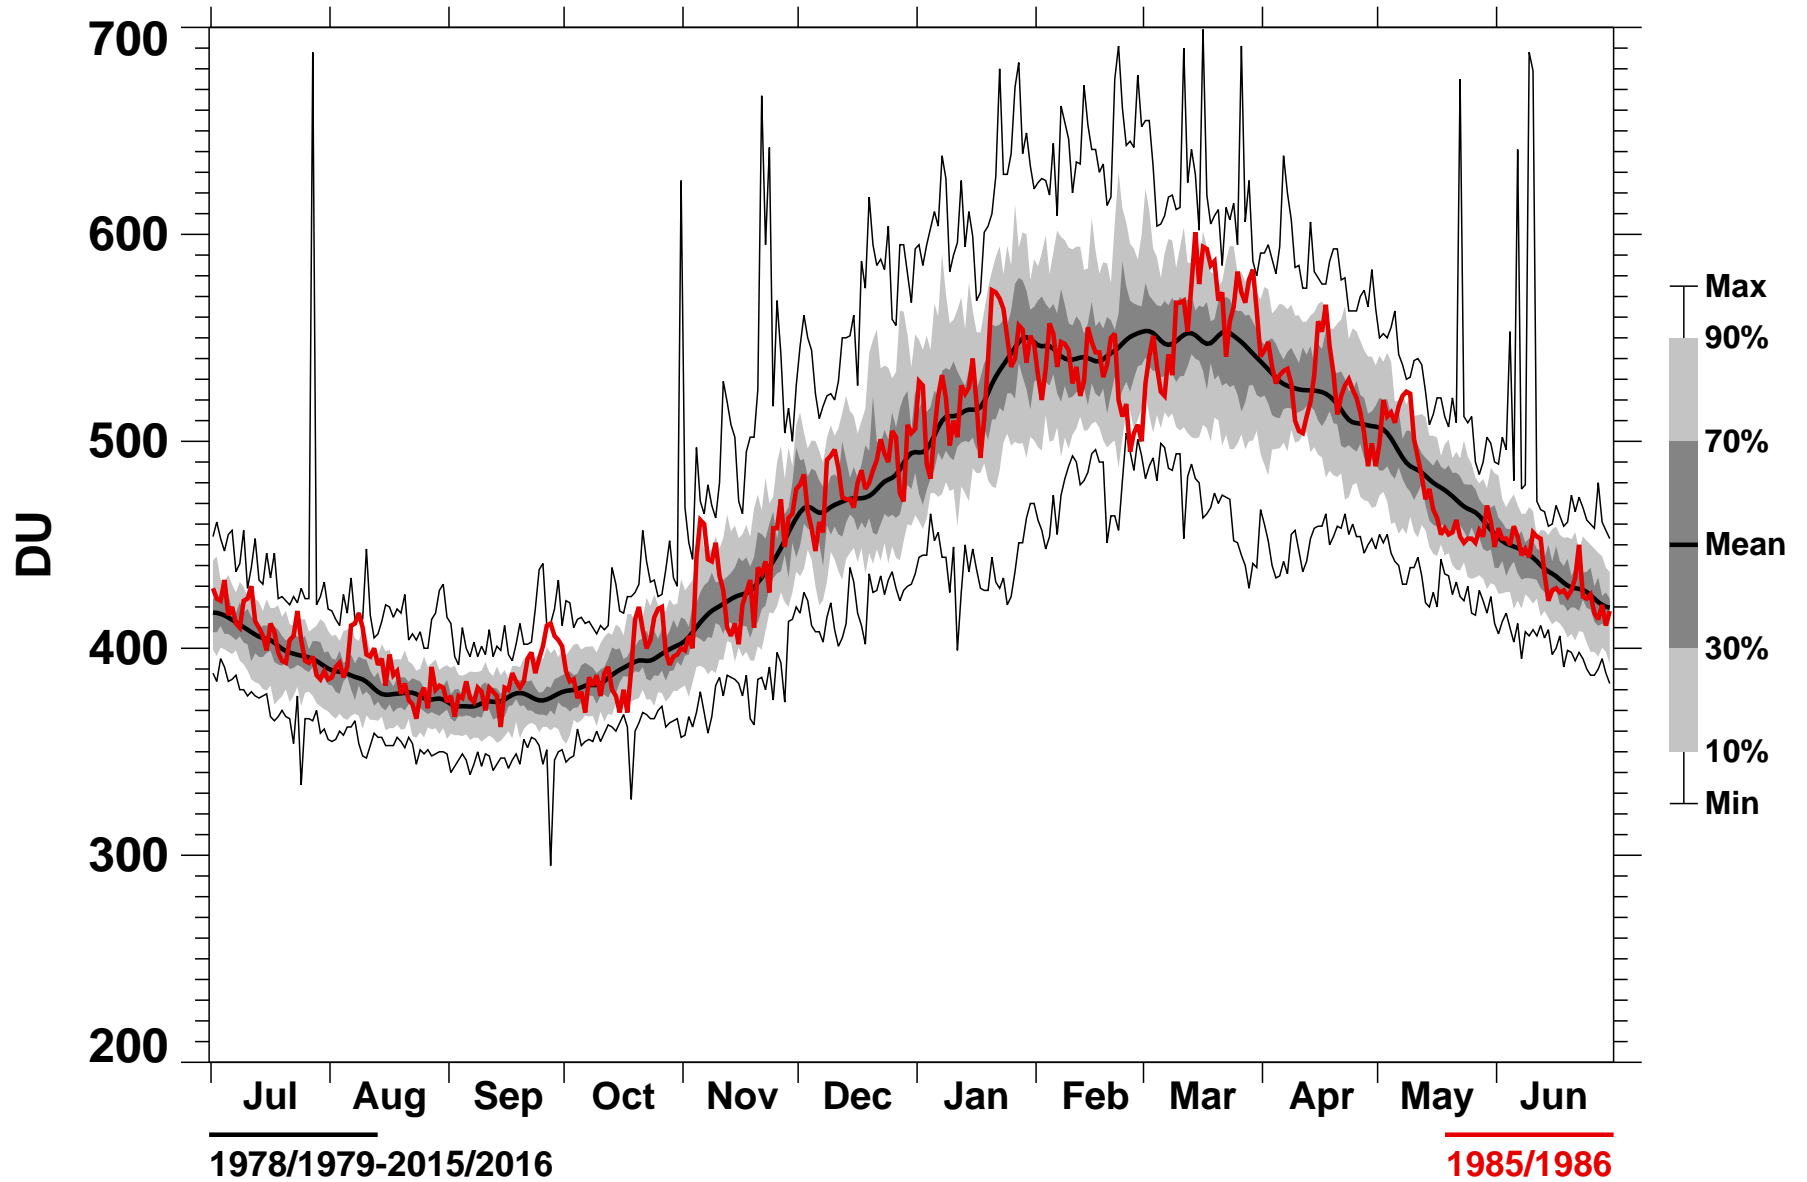

NH Maximum Ozone OMI+MERRA

1978/1979-2015/2016

1985/1986