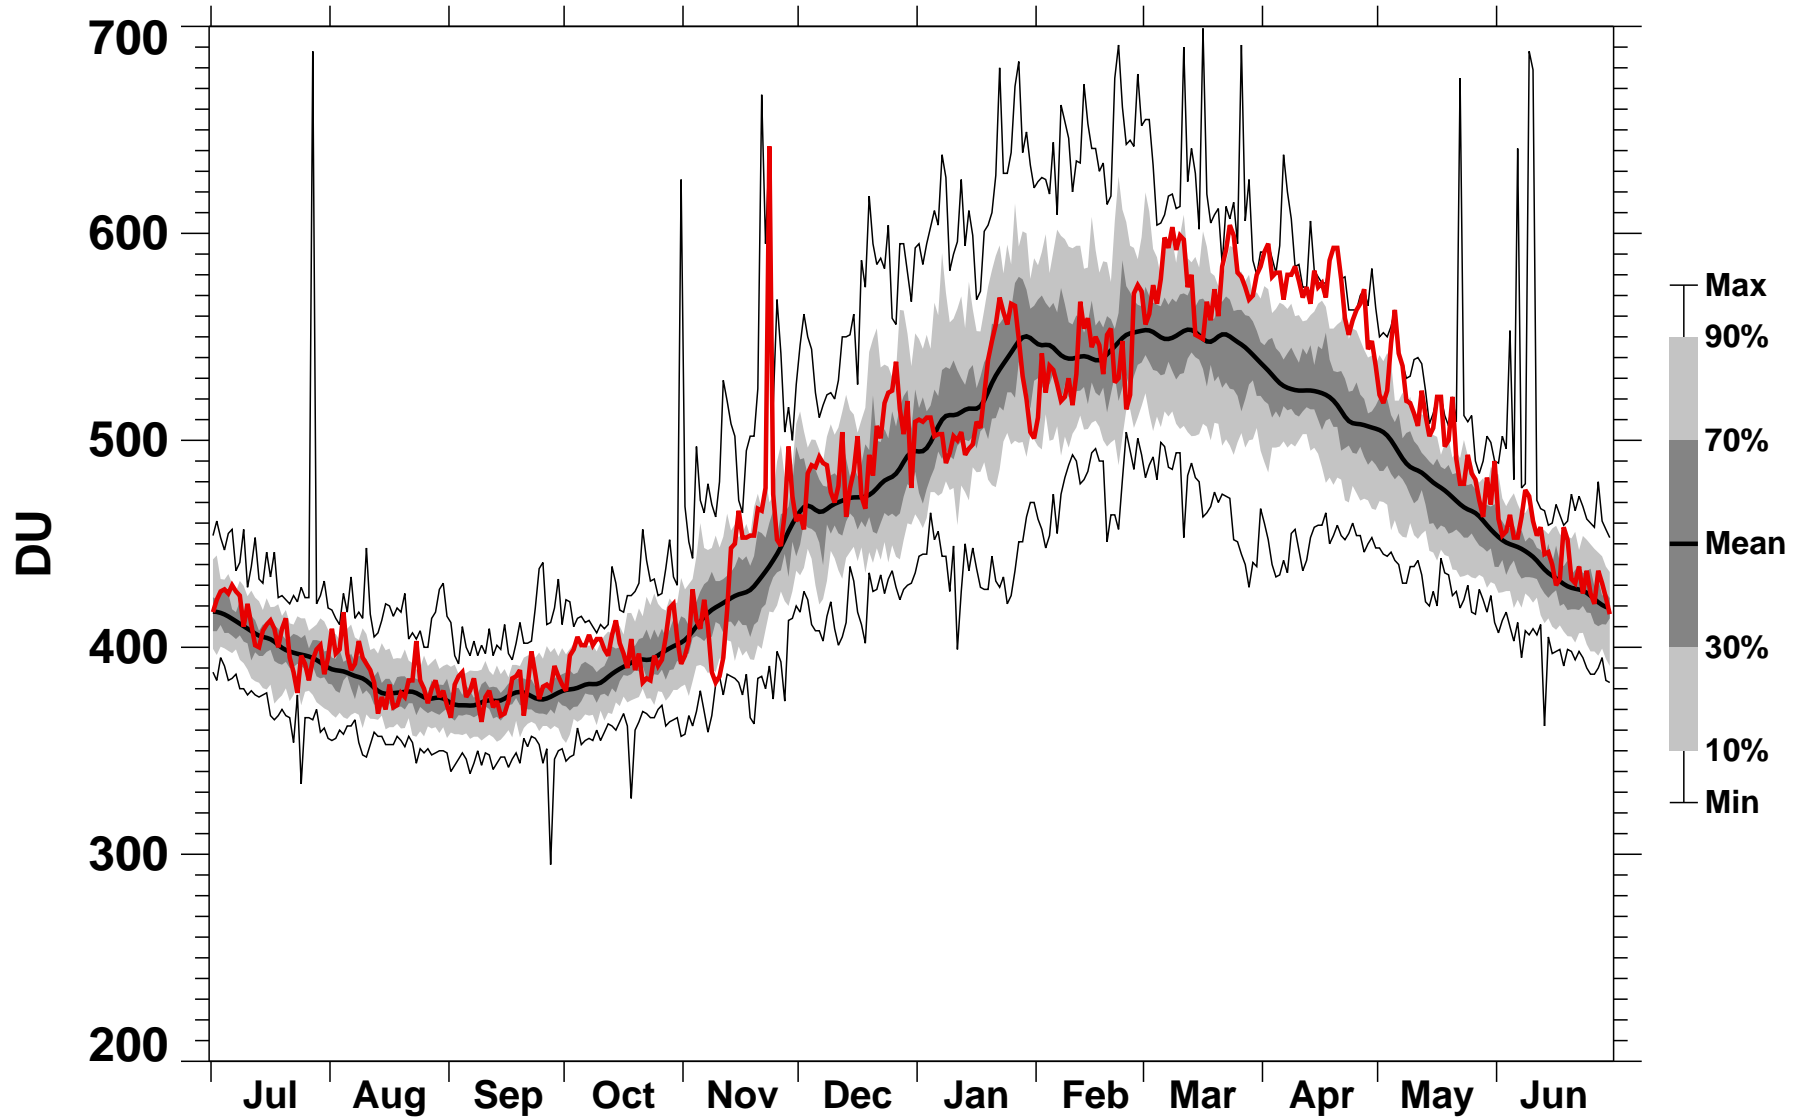

# NH Maximum Ozone TOMS+OMI

1978/1979-2015/2016

1984/1985