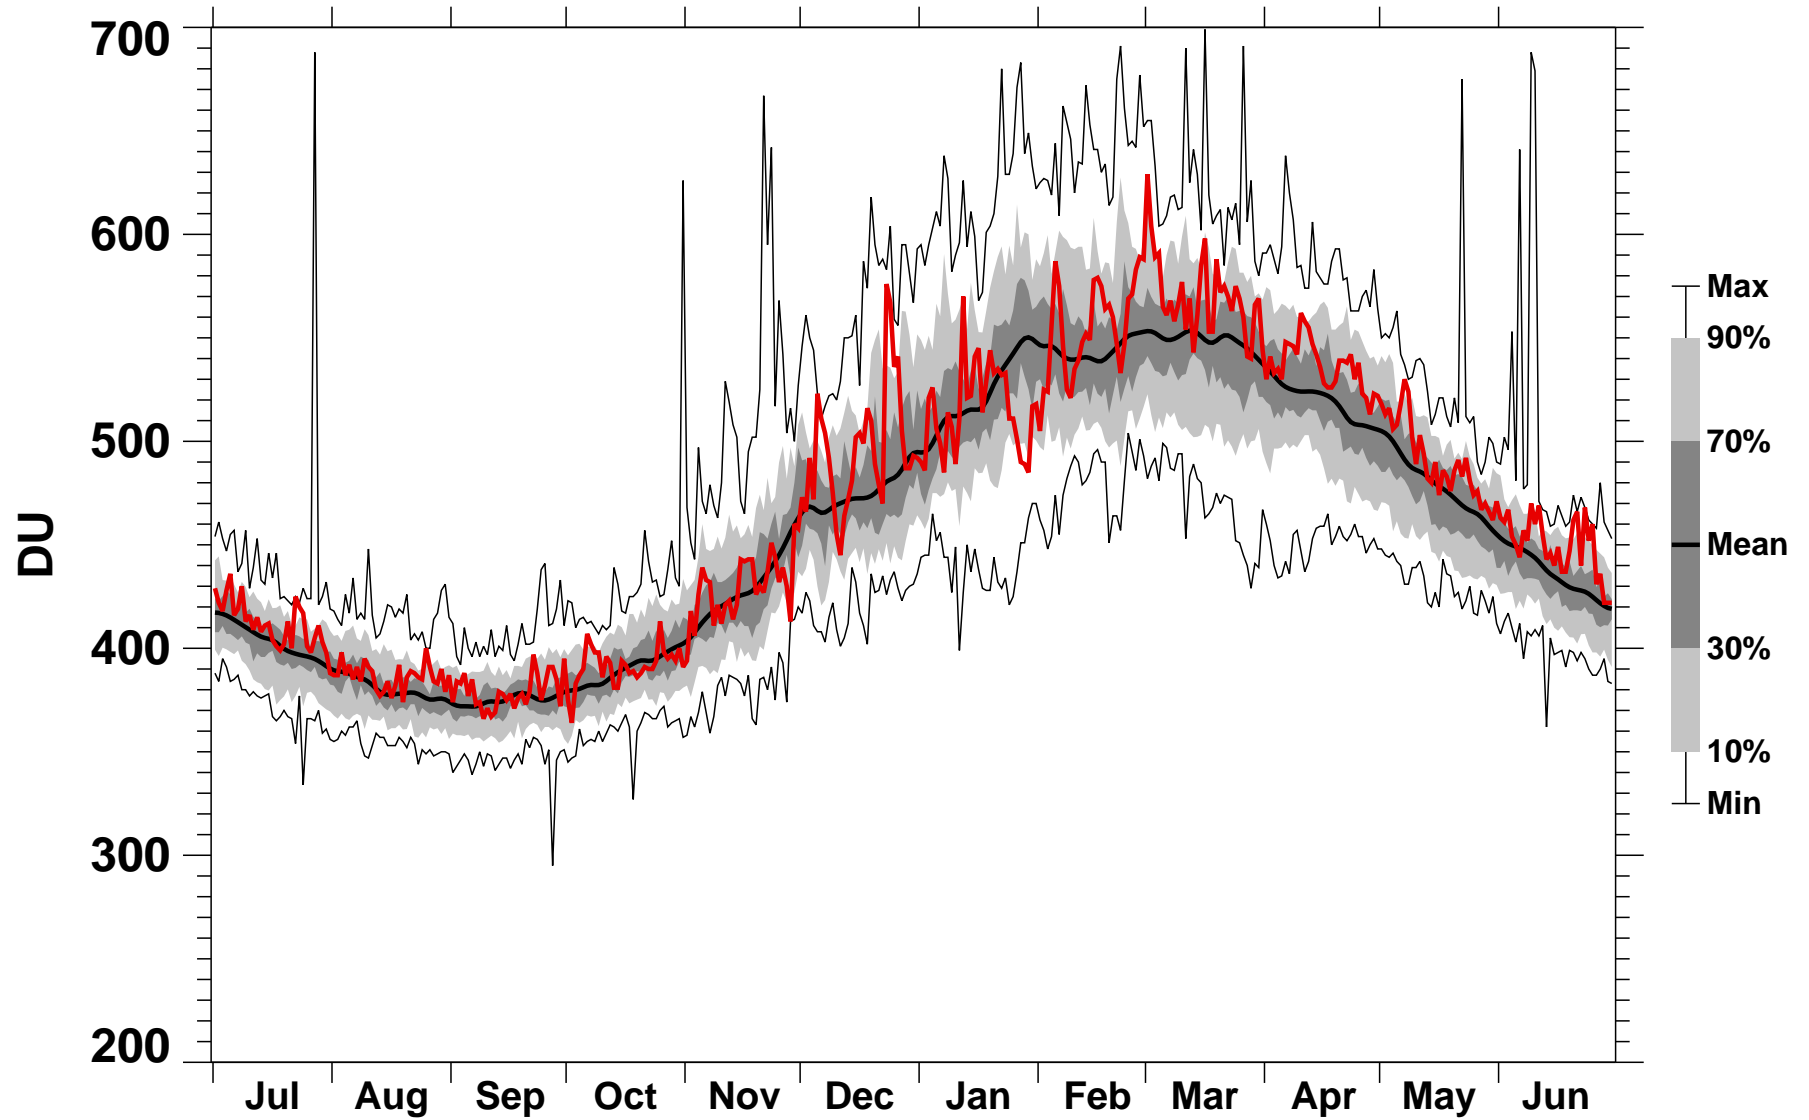

# NH Maximum Ozone TOMS+OMI

1978/1979-2015/2016

1983/1984