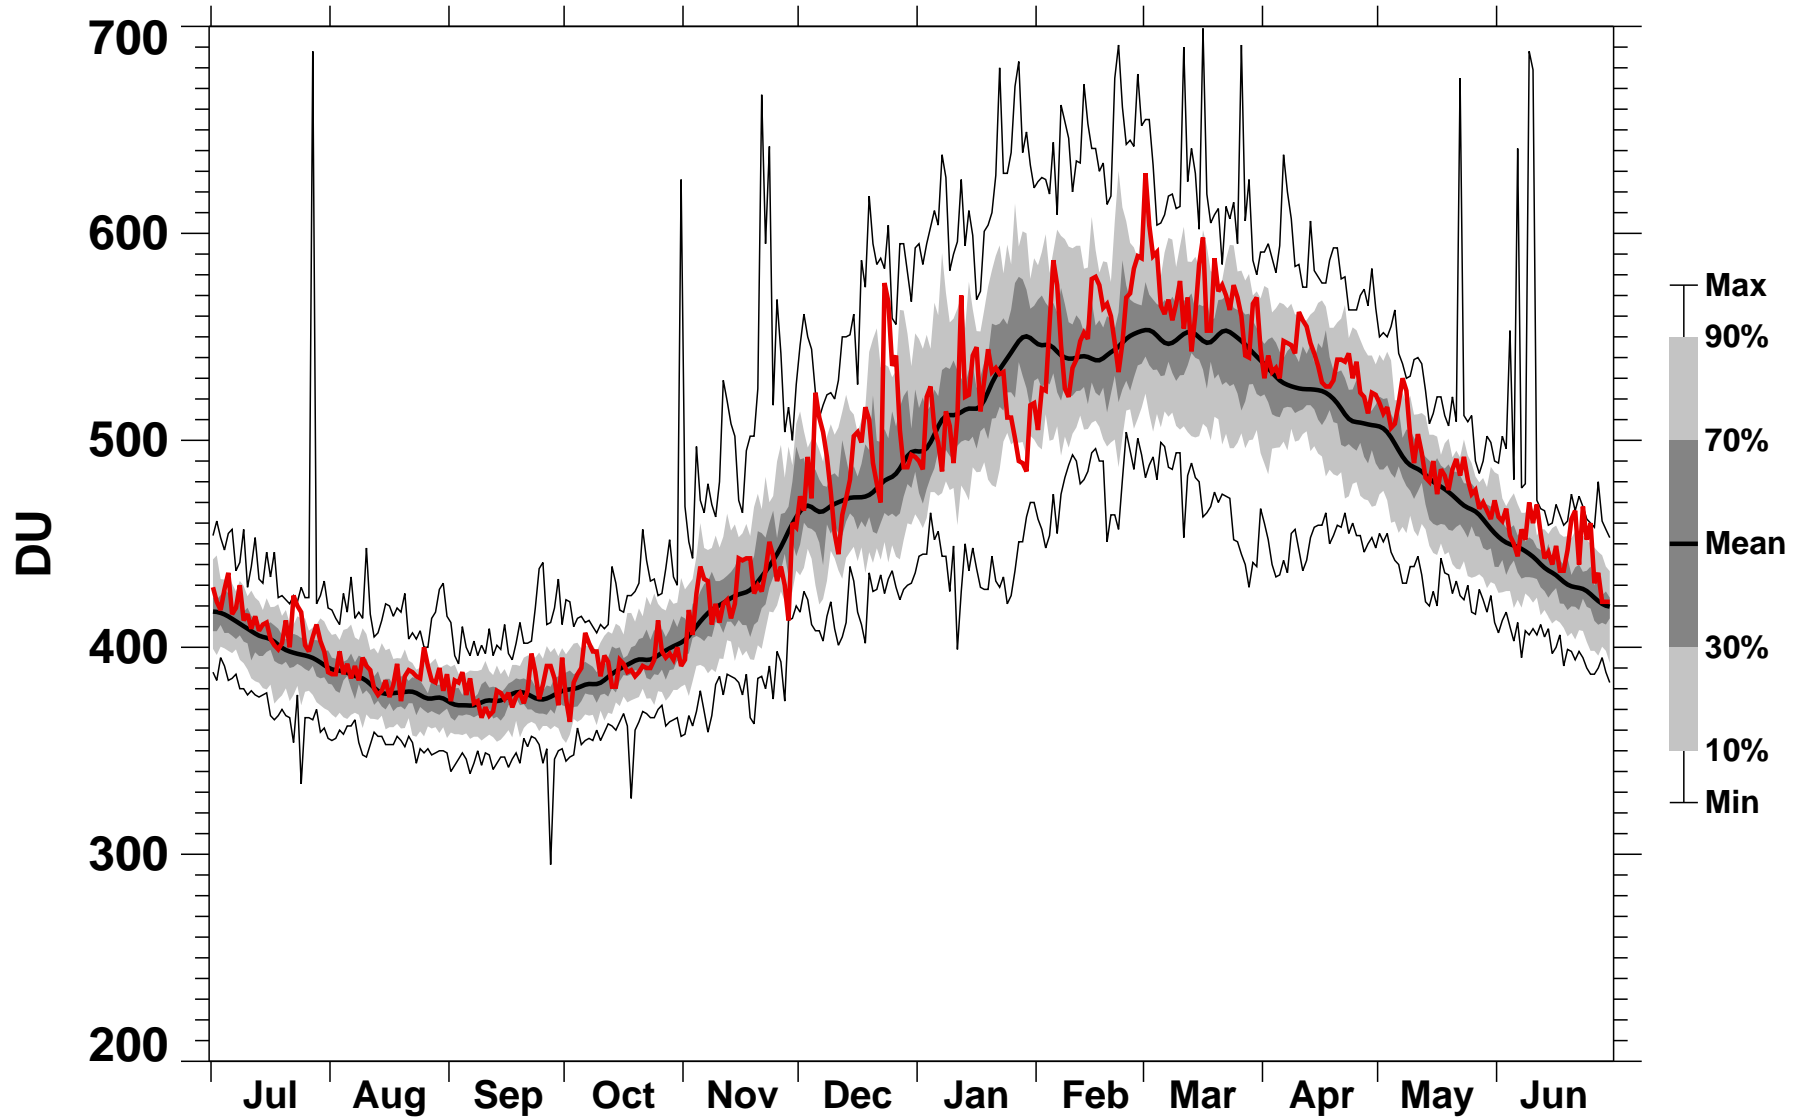

NH Maximum Ozone OMI+MERRA

1978/1979-2015/2016

1983/1984