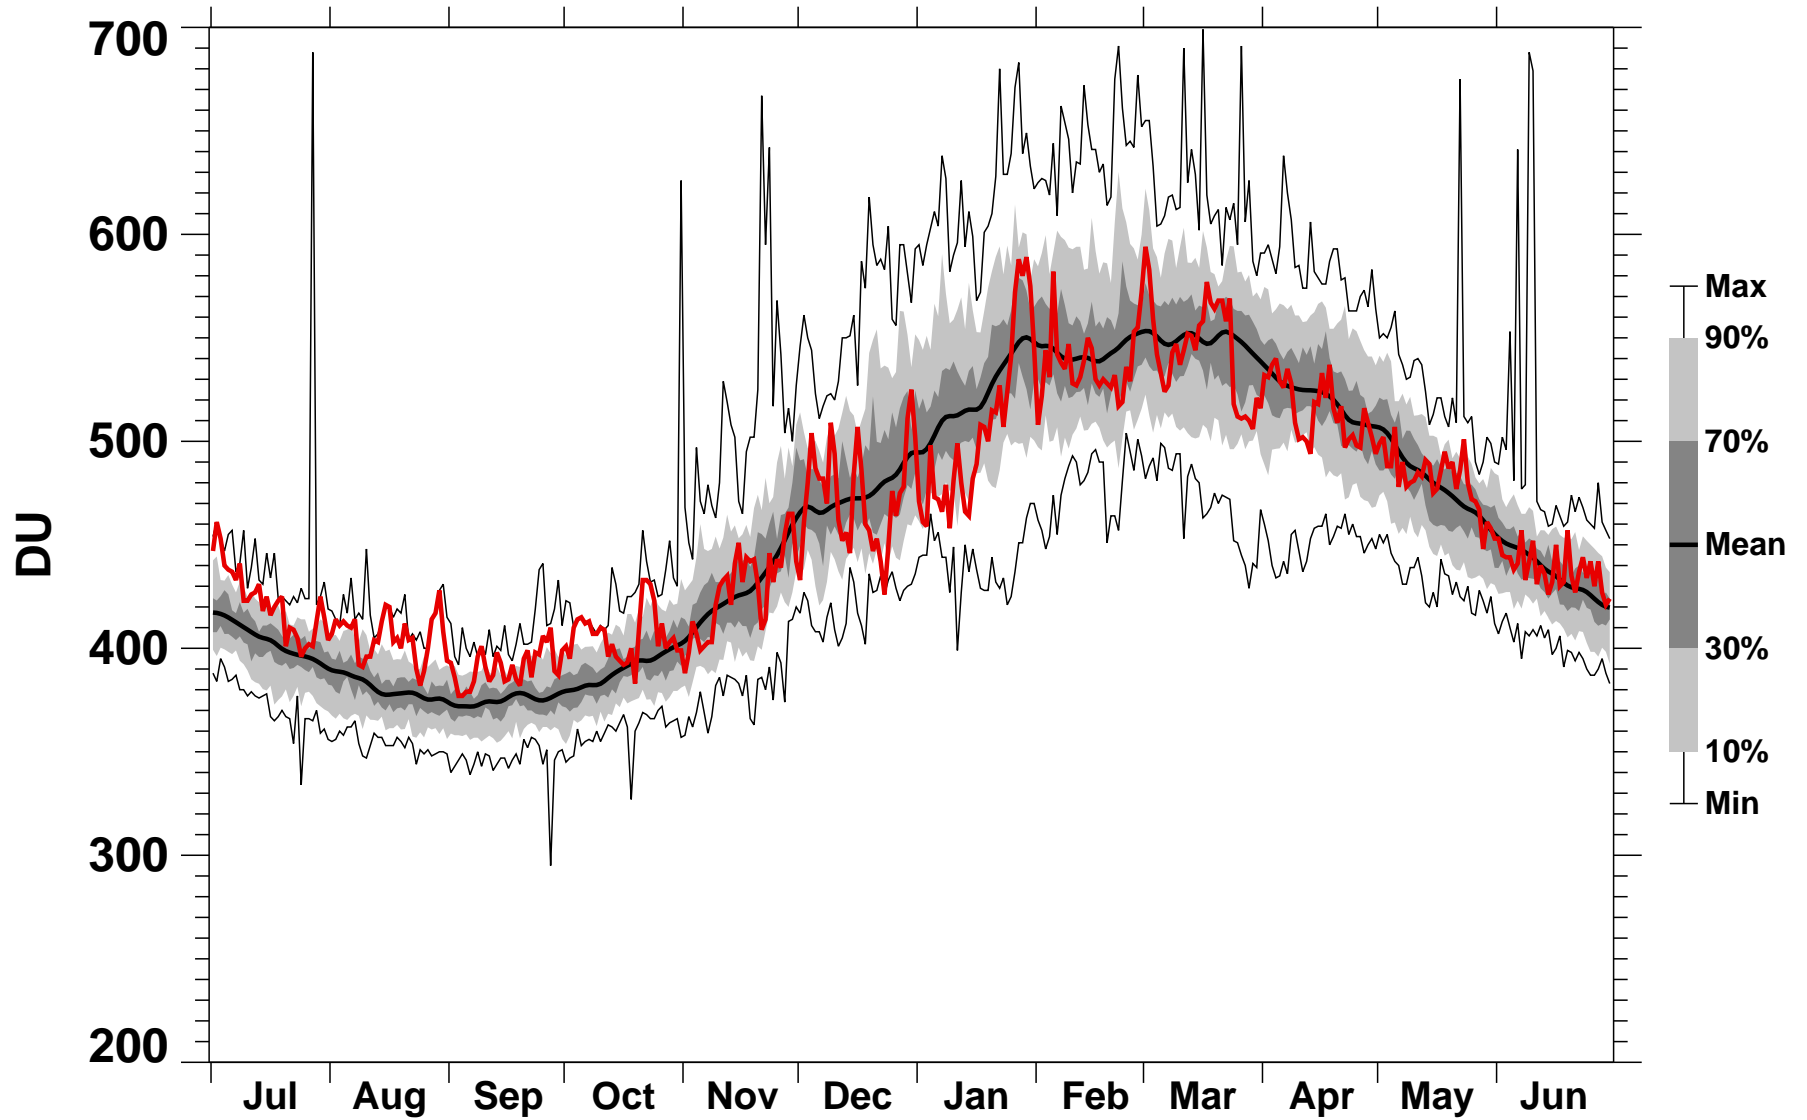

NH Maximum Ozone OMI+MERRA

1978/1979-2015/2016

1982/1983