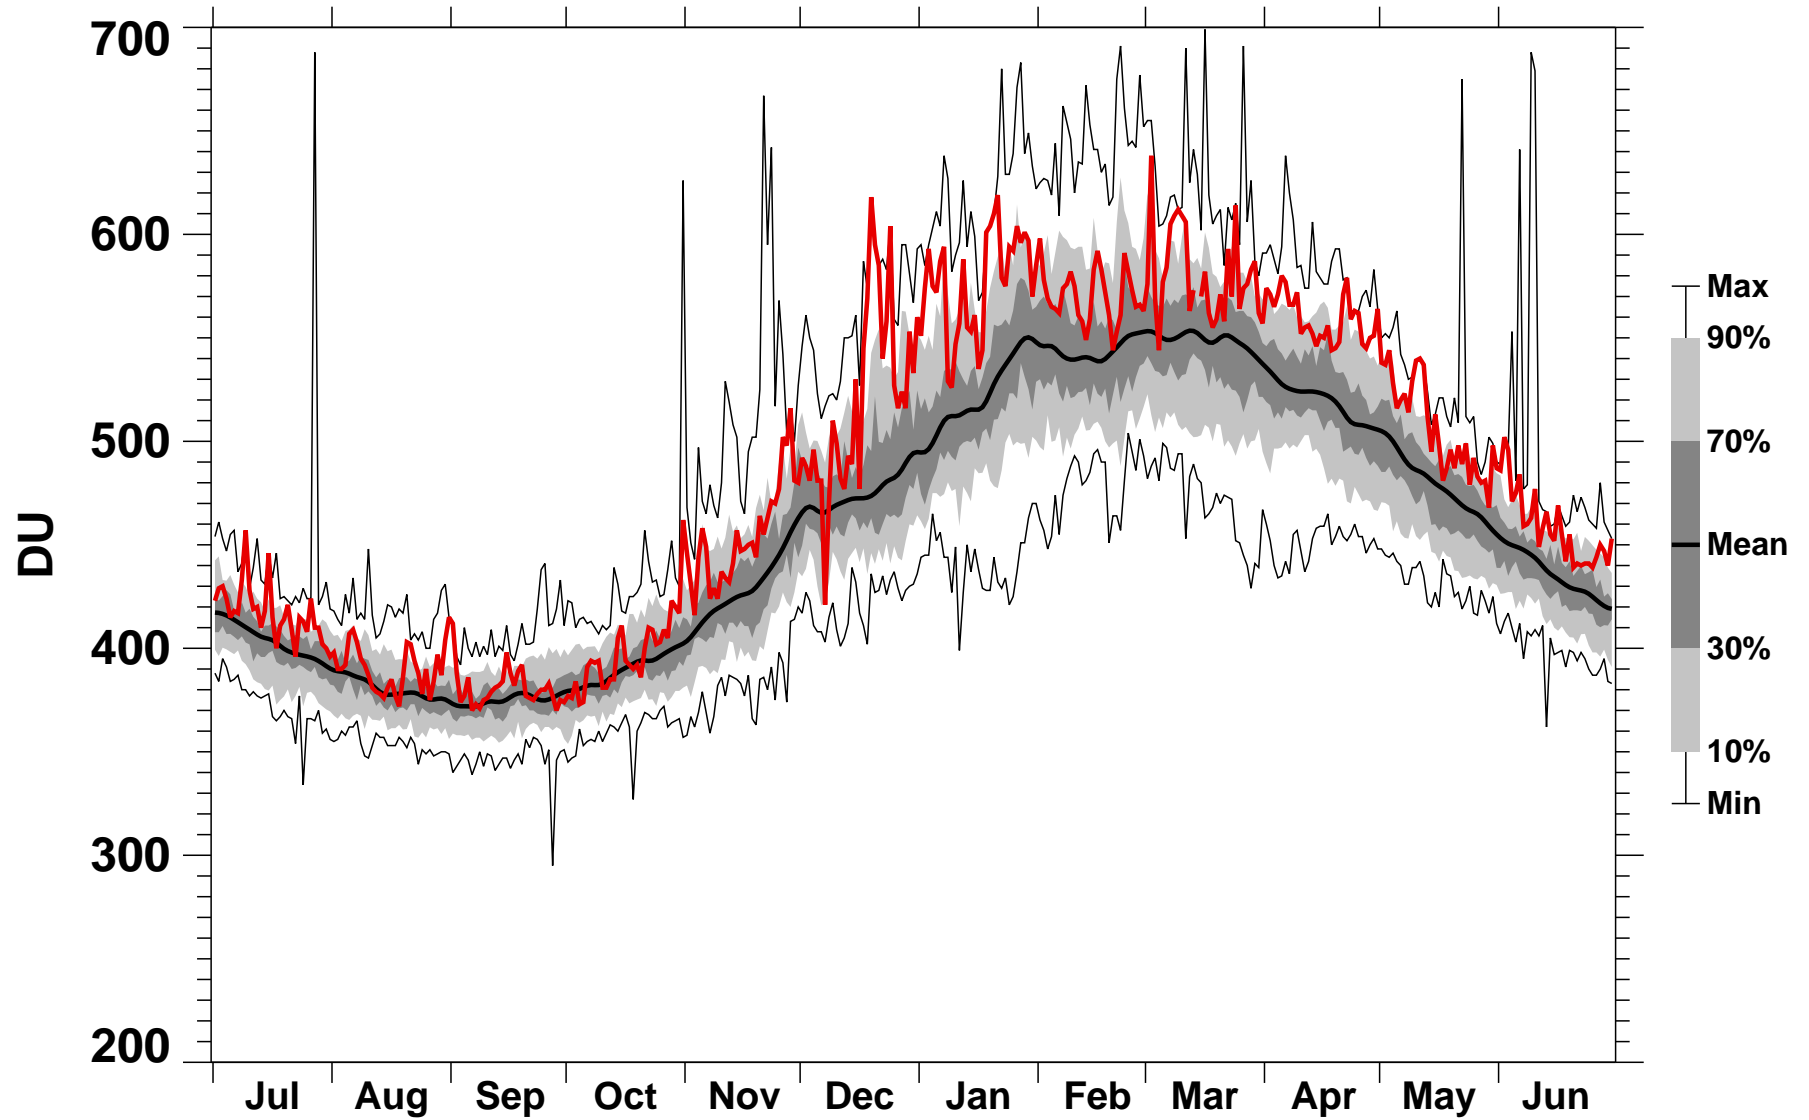

# NH Maximum Ozone TOMS+OMI

1978/1979-2015/2016

1981/1982