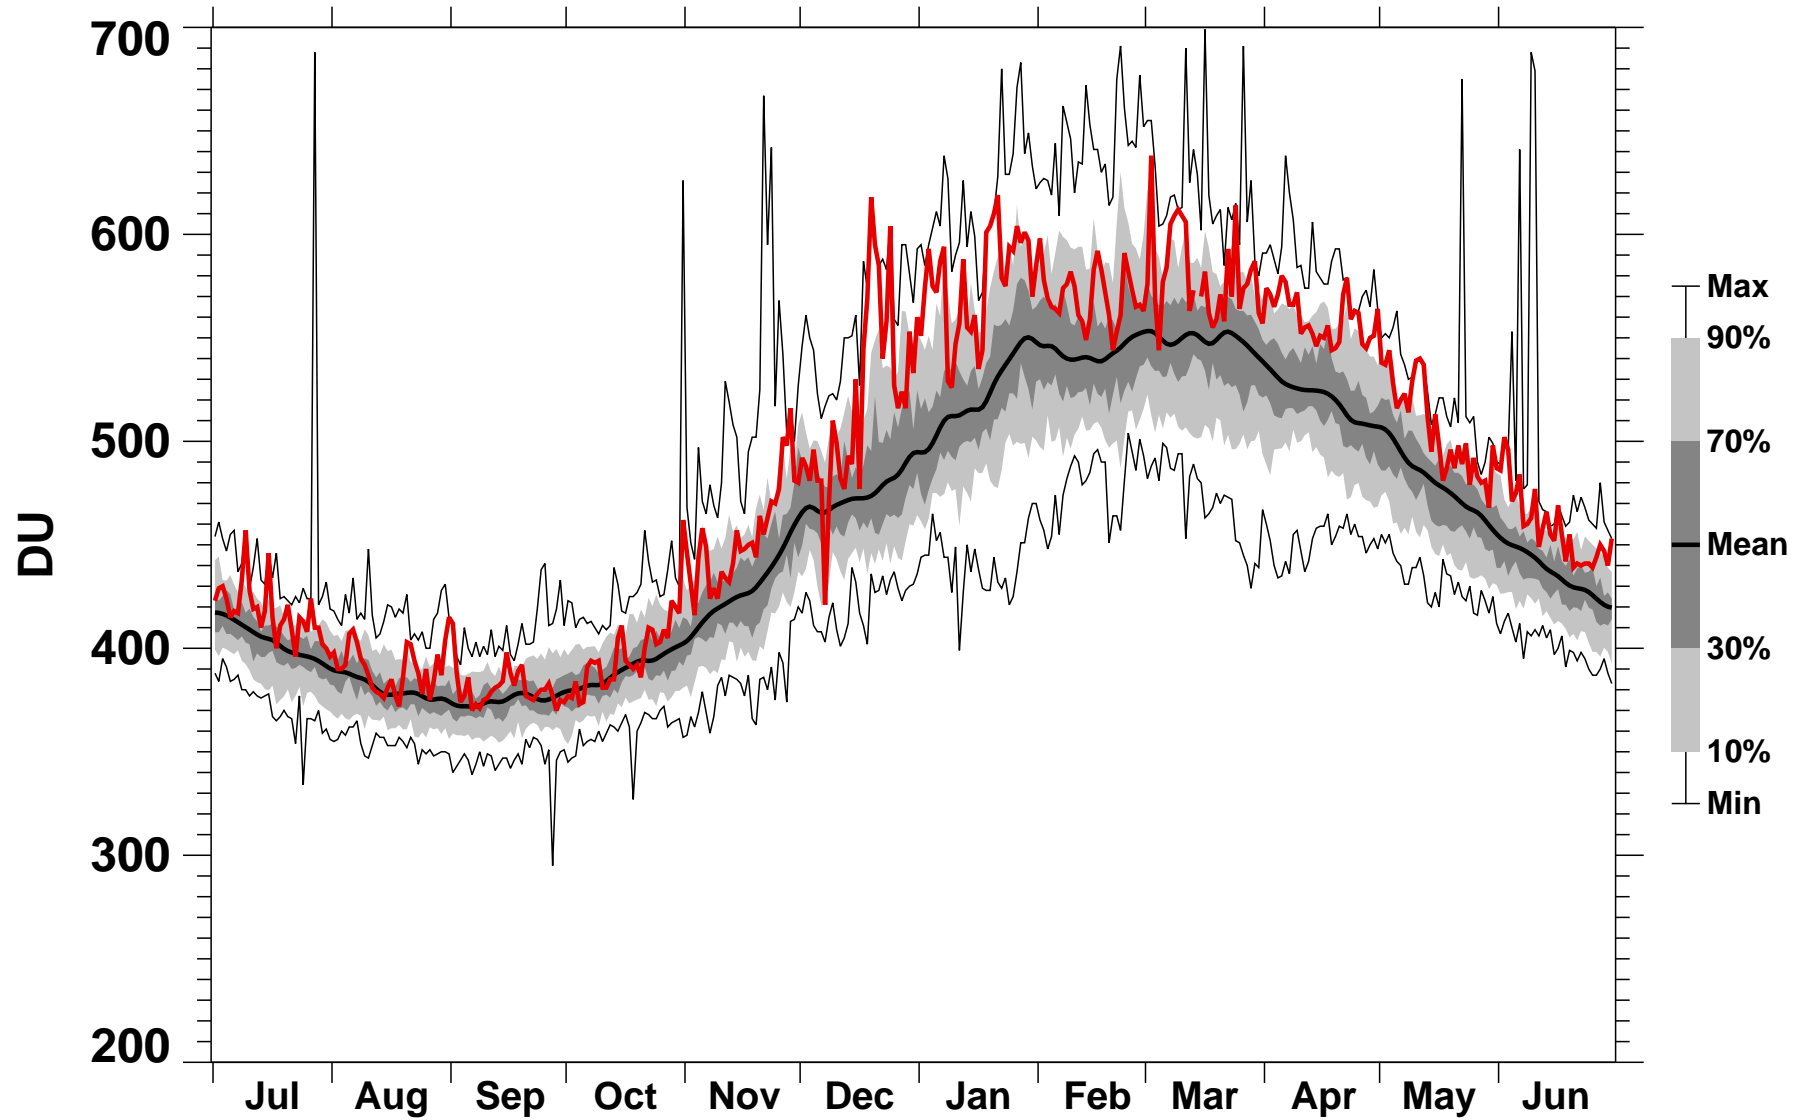

NH Maximum Ozone OMI+MERRA

1978/1979-2015/2016

1981/1982