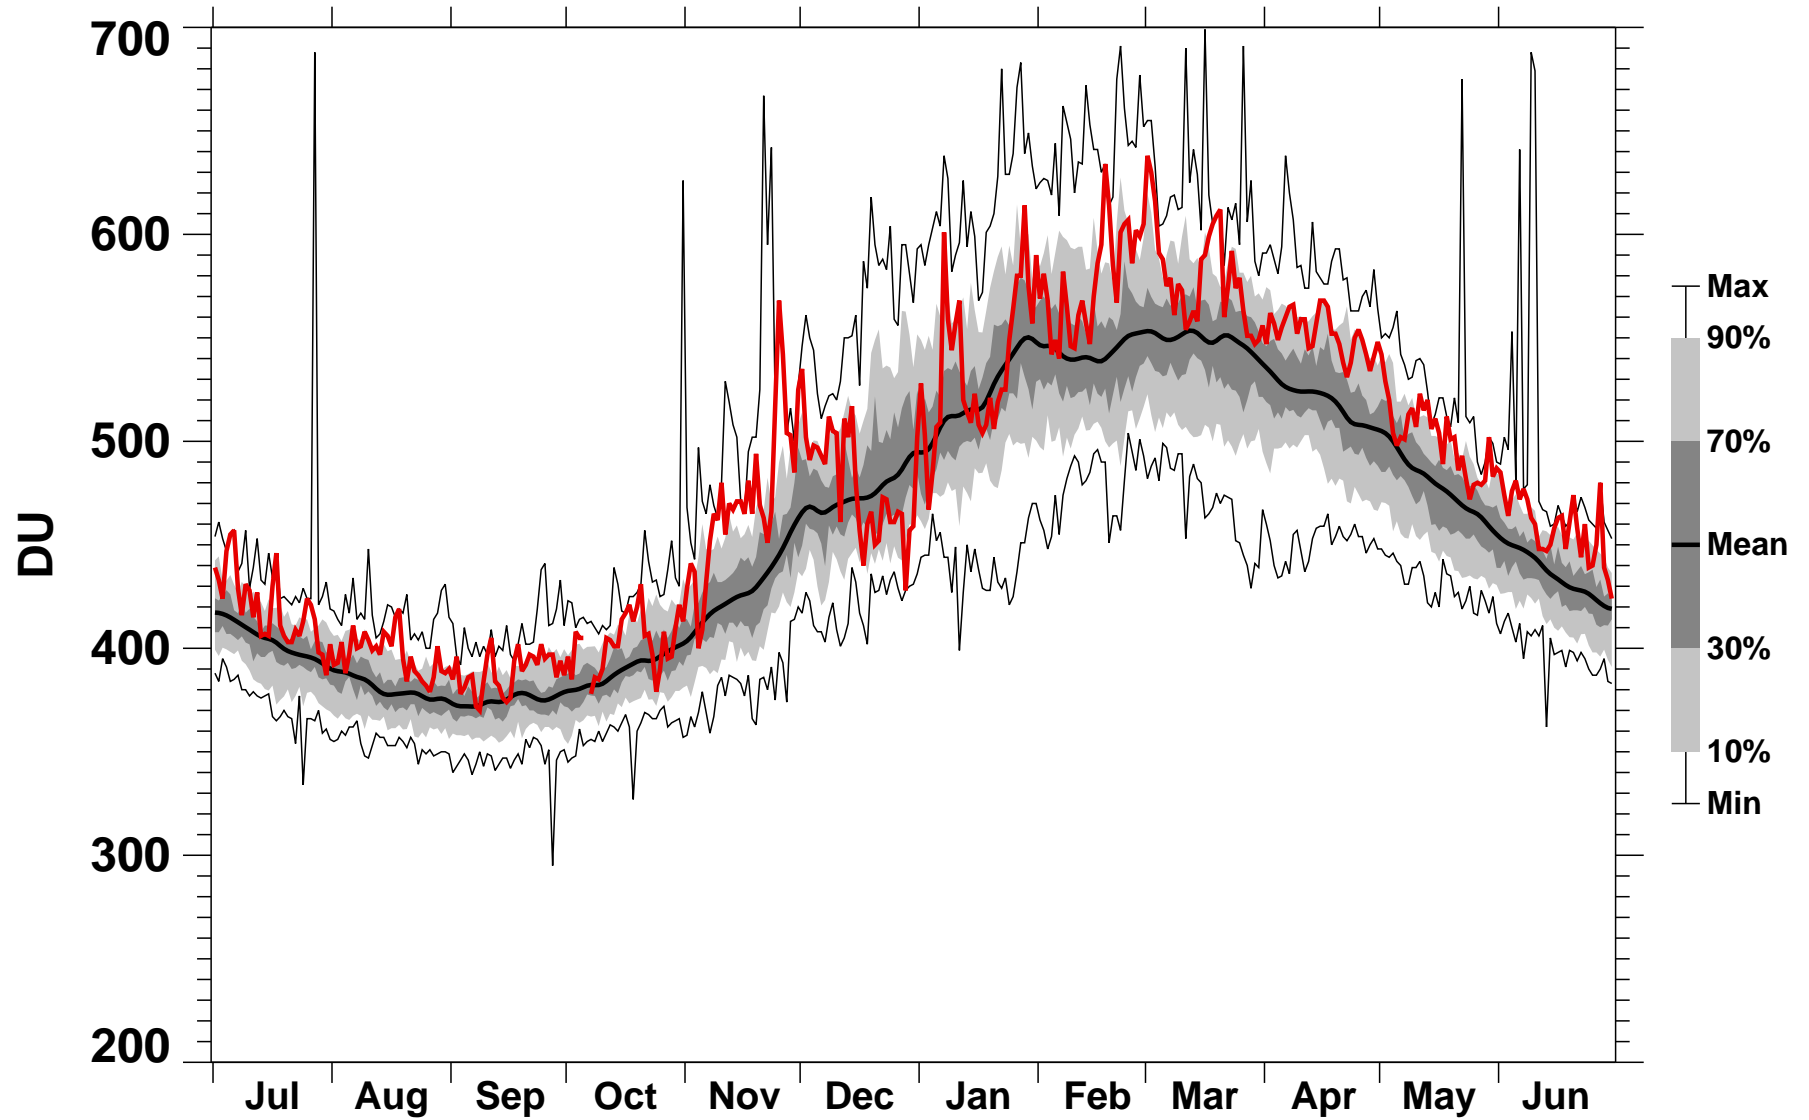

NH Maximum Ozone TOMS+OMI

1978/1979-2015/2016

1979/1980