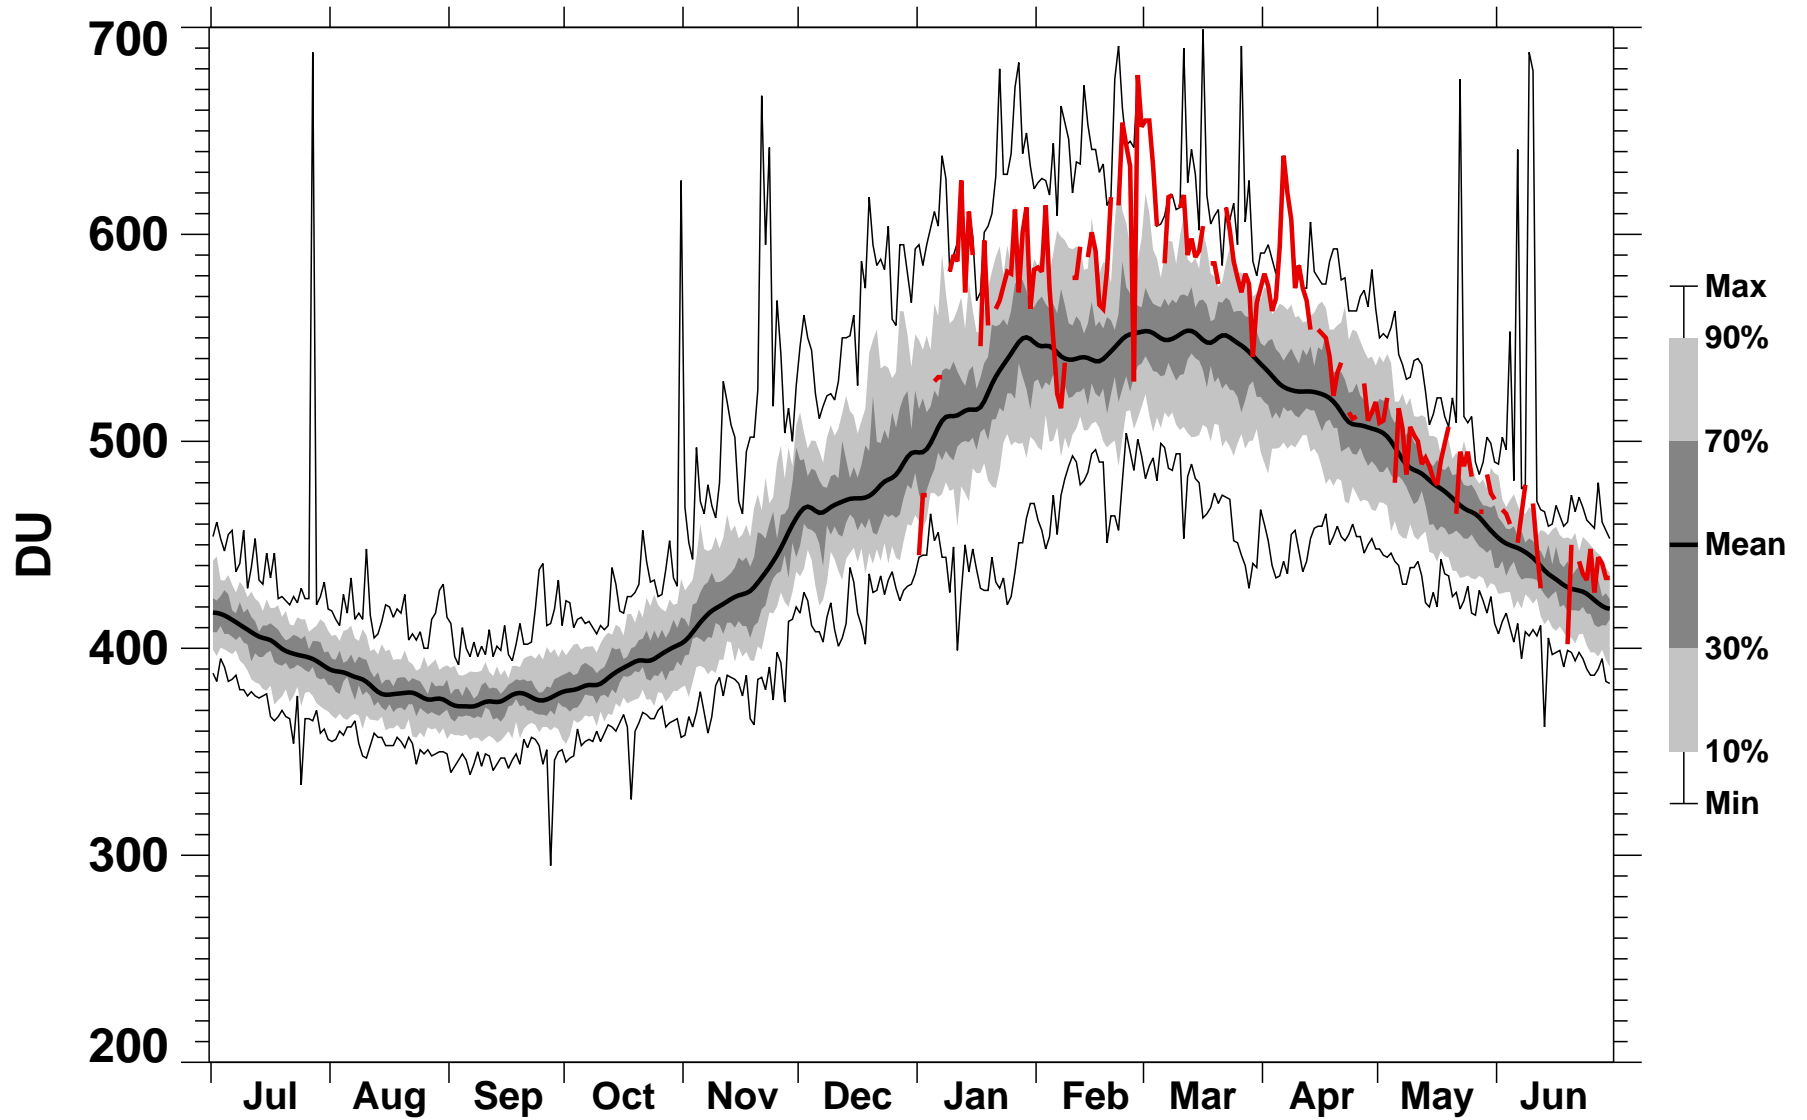

NH Maximum Ozone TOMS+OMI

1978/1979-2015/2016

1978/1979