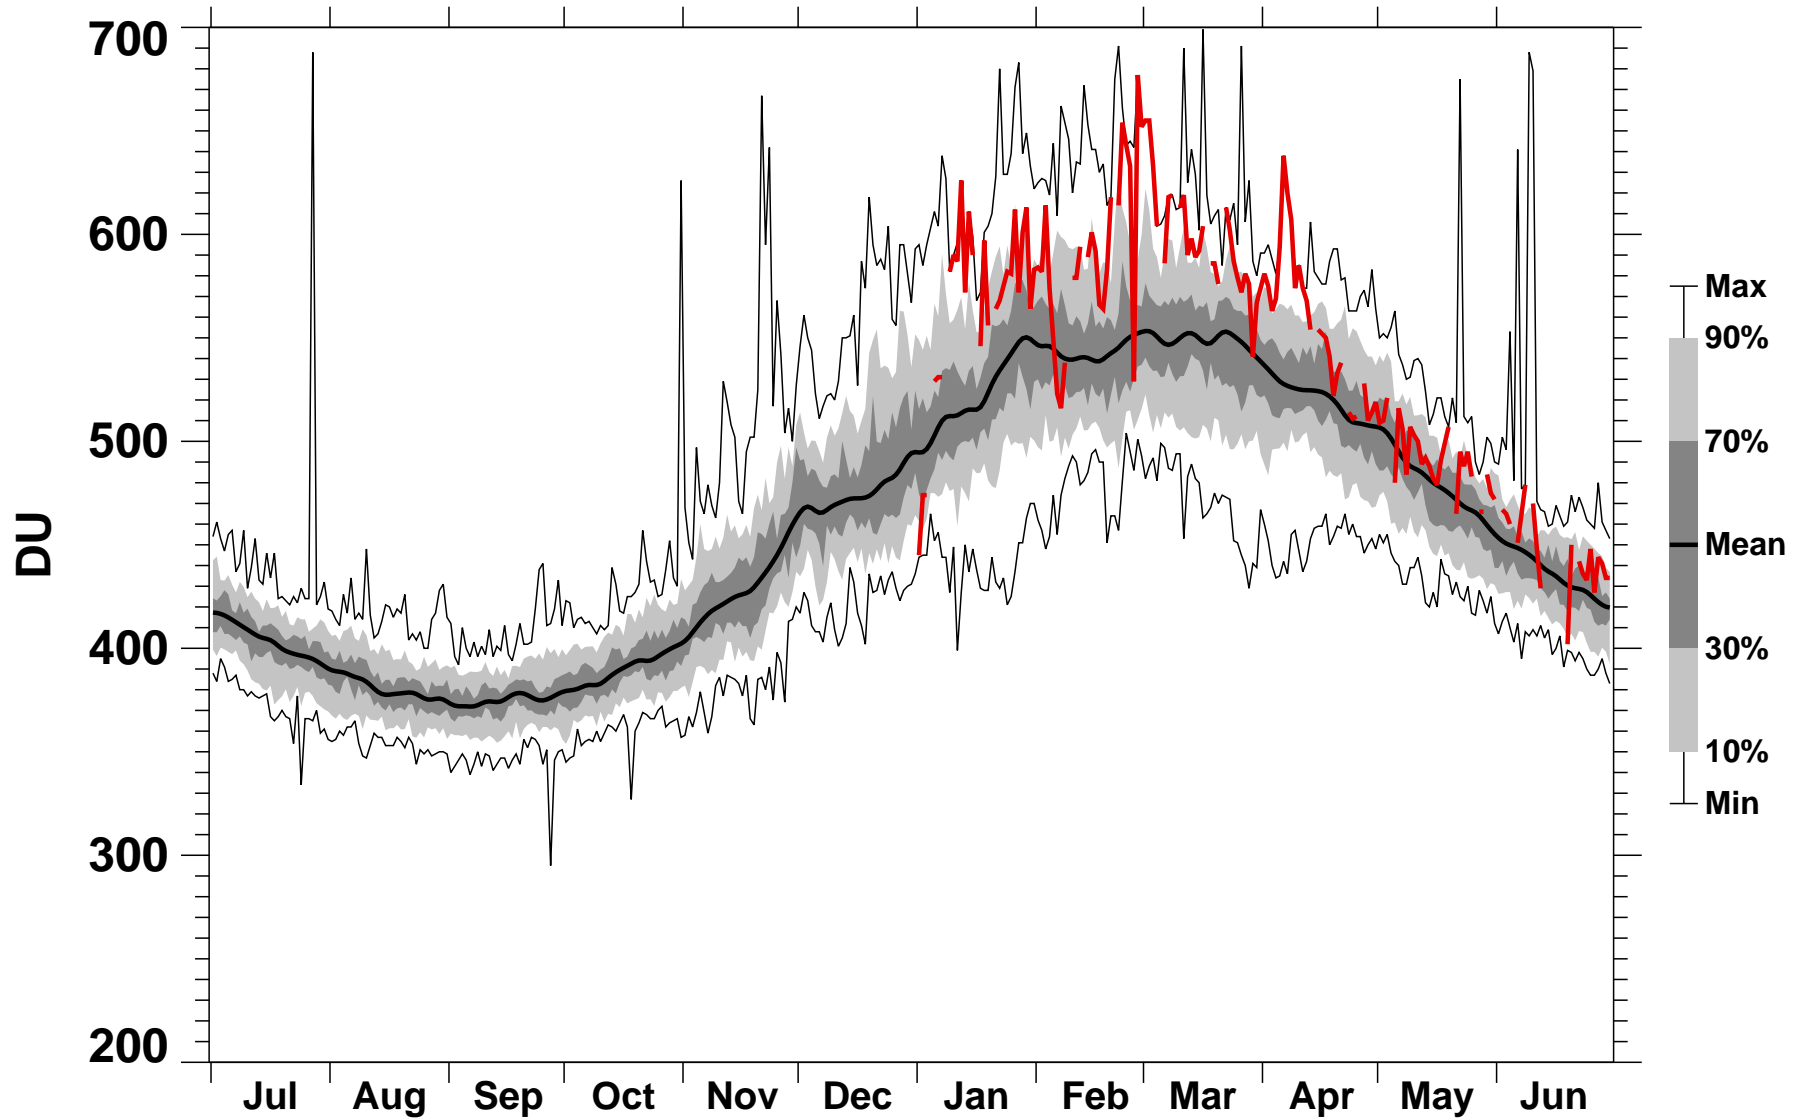

# NH Maximum Ozone OMI+MERRA

1978/1979-2015/2016

1978/1979