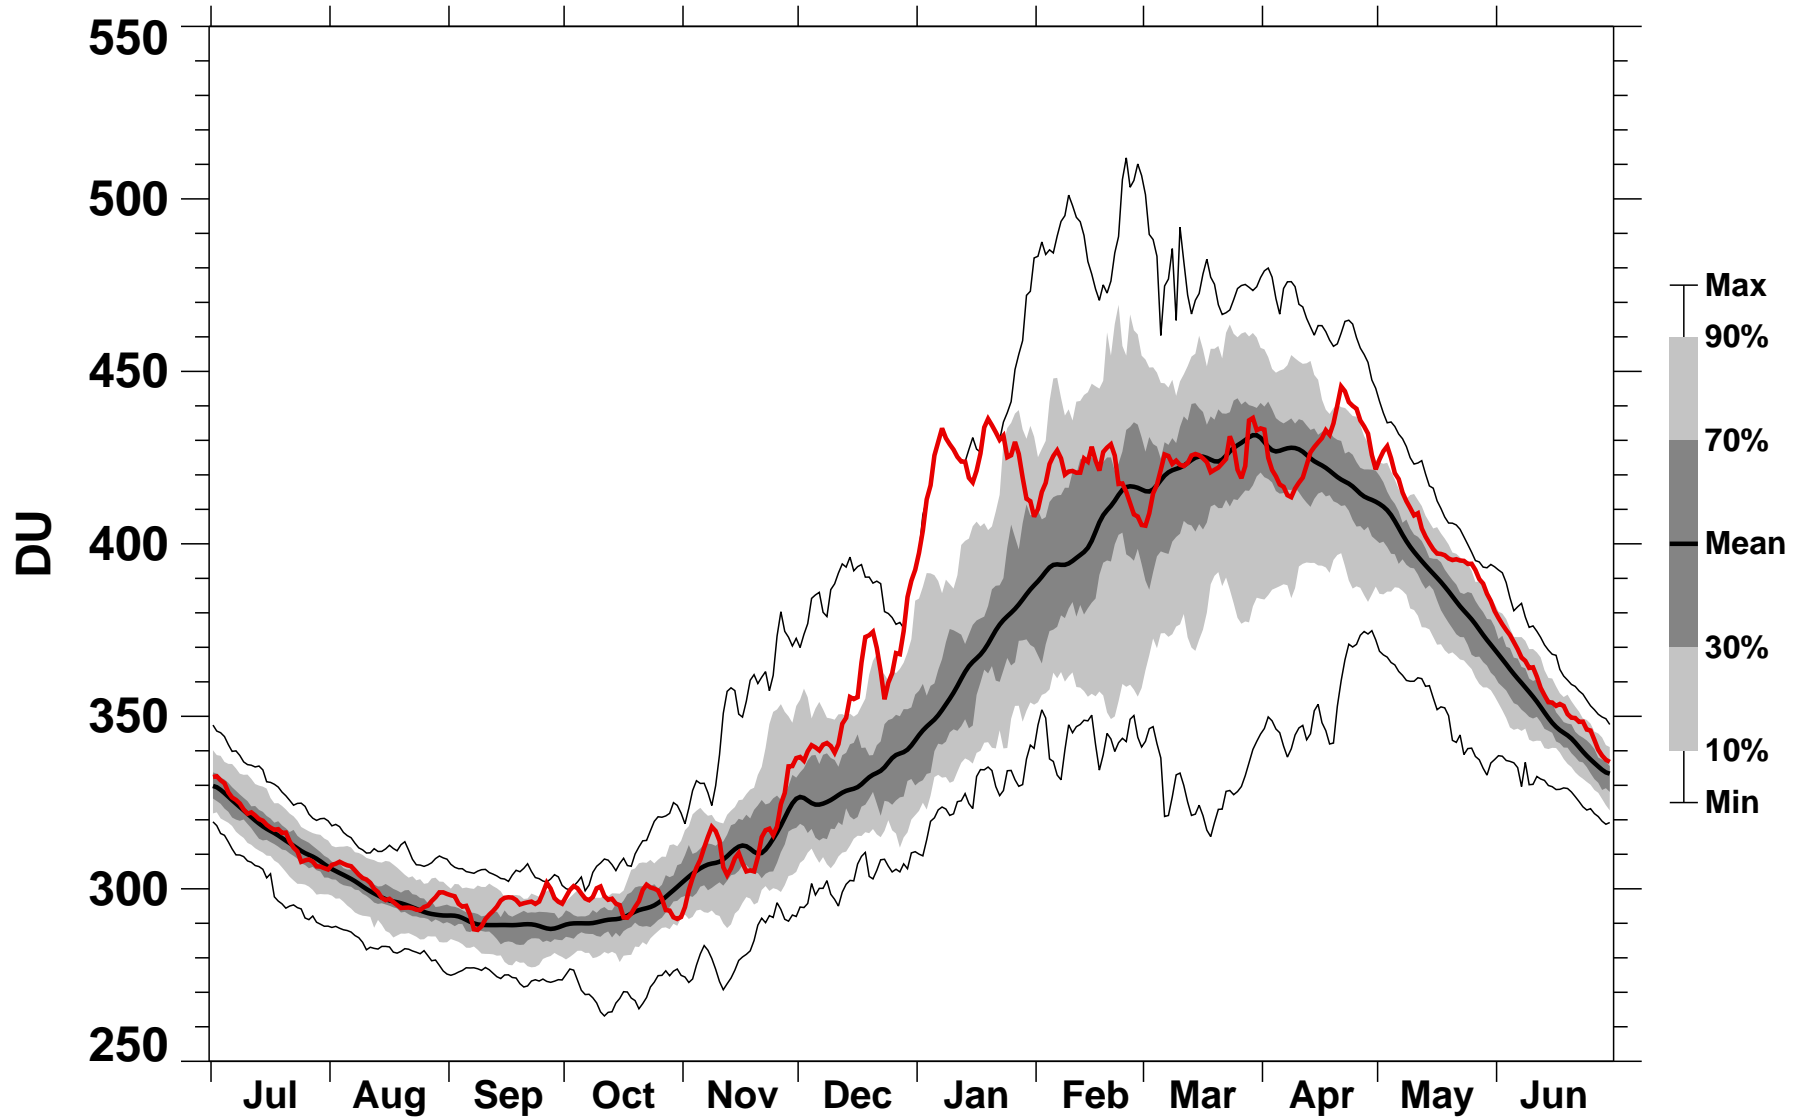

NH Polar Cap Ozone OMPS+MERRA2

1978/1979–2018/2019

2018/2019