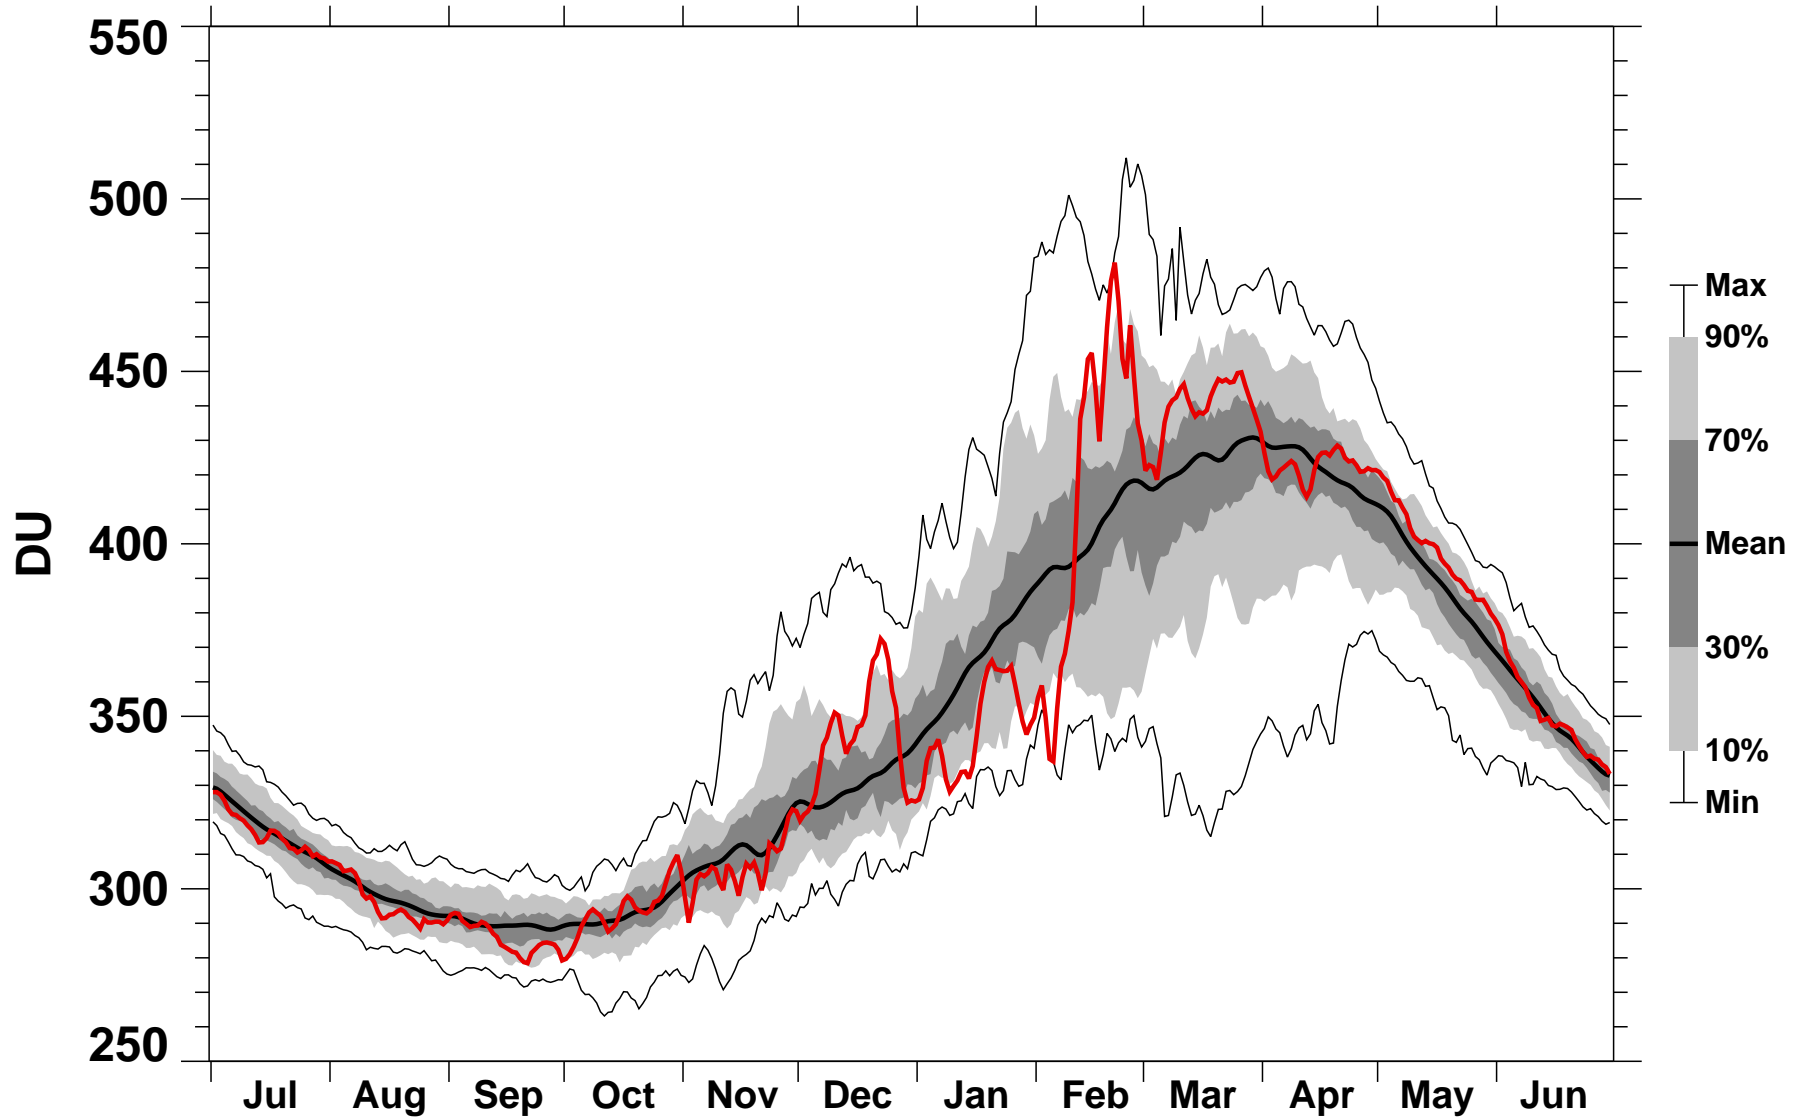

# NH Polar Cap Ozone OMPS+MERRA2

1978/1979–2017/2018

2017/2018