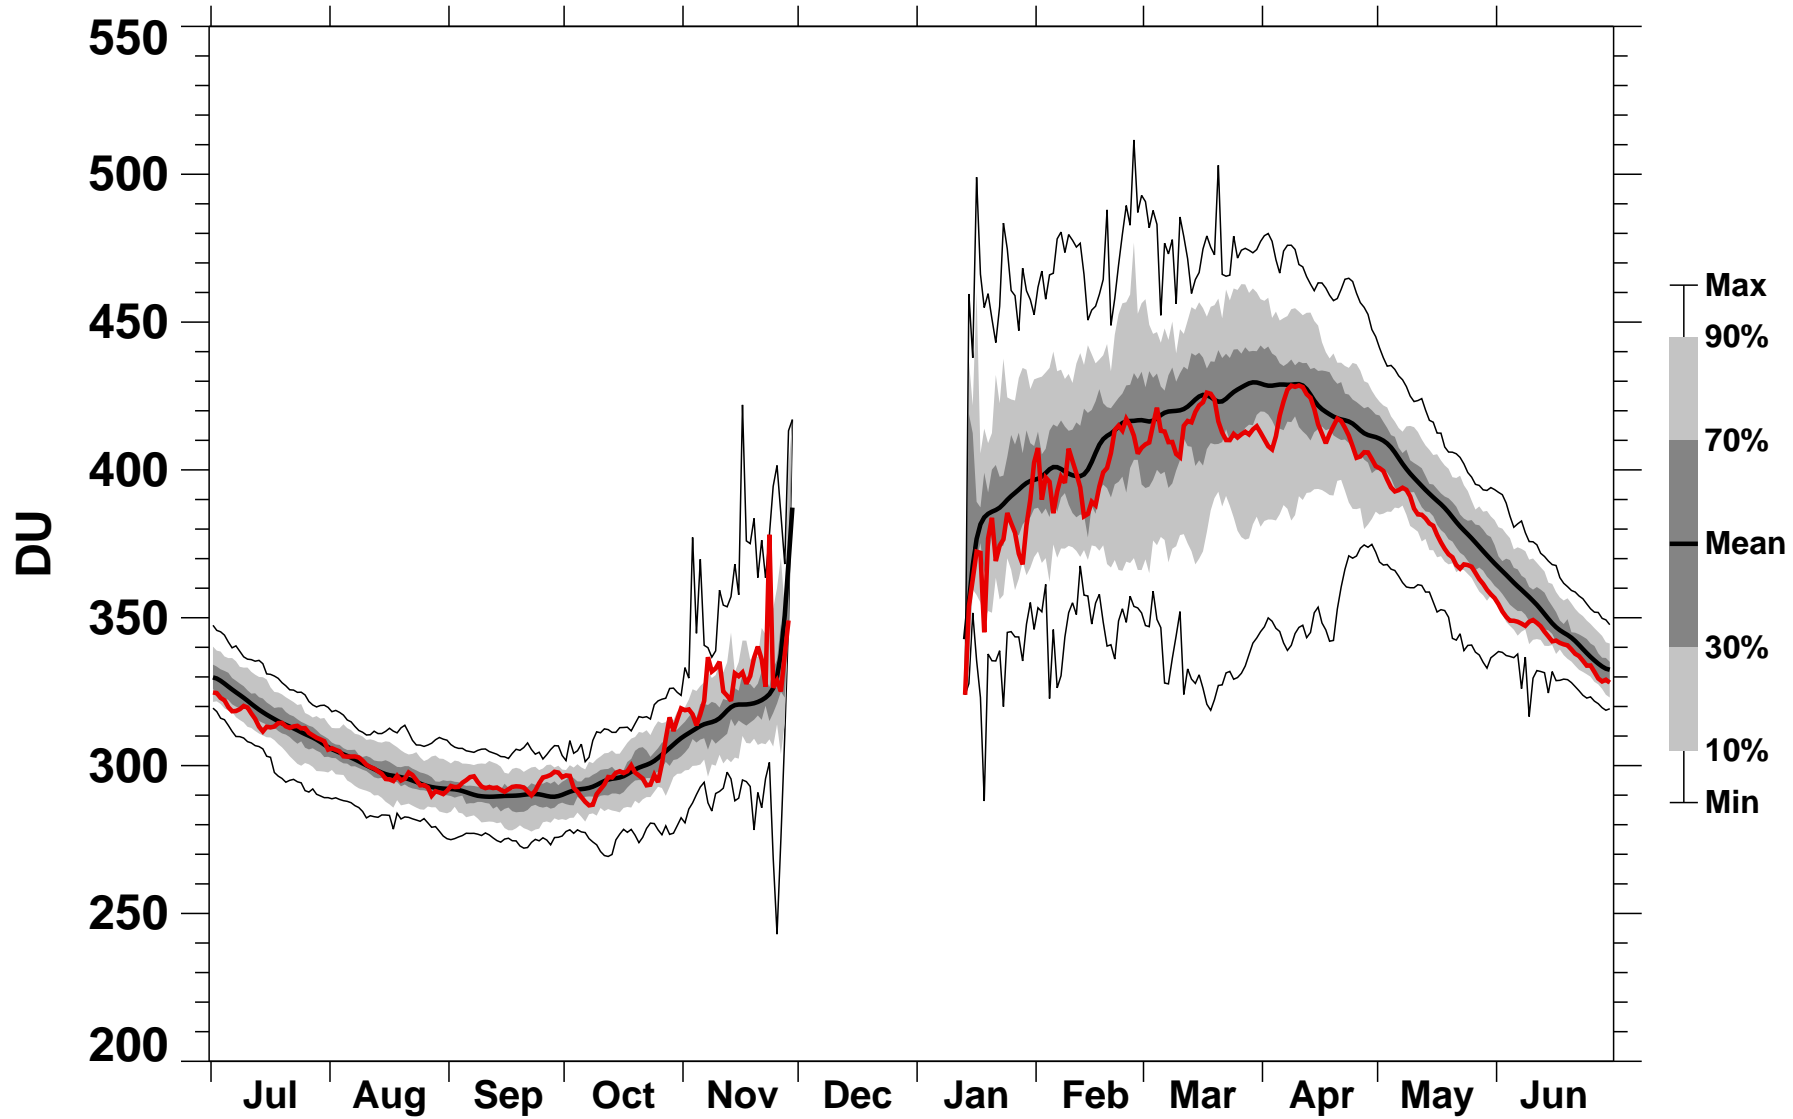

NH Polar Cap Ozone OMPS+MERRA2

1978/1979–2016/2017

2016/2017