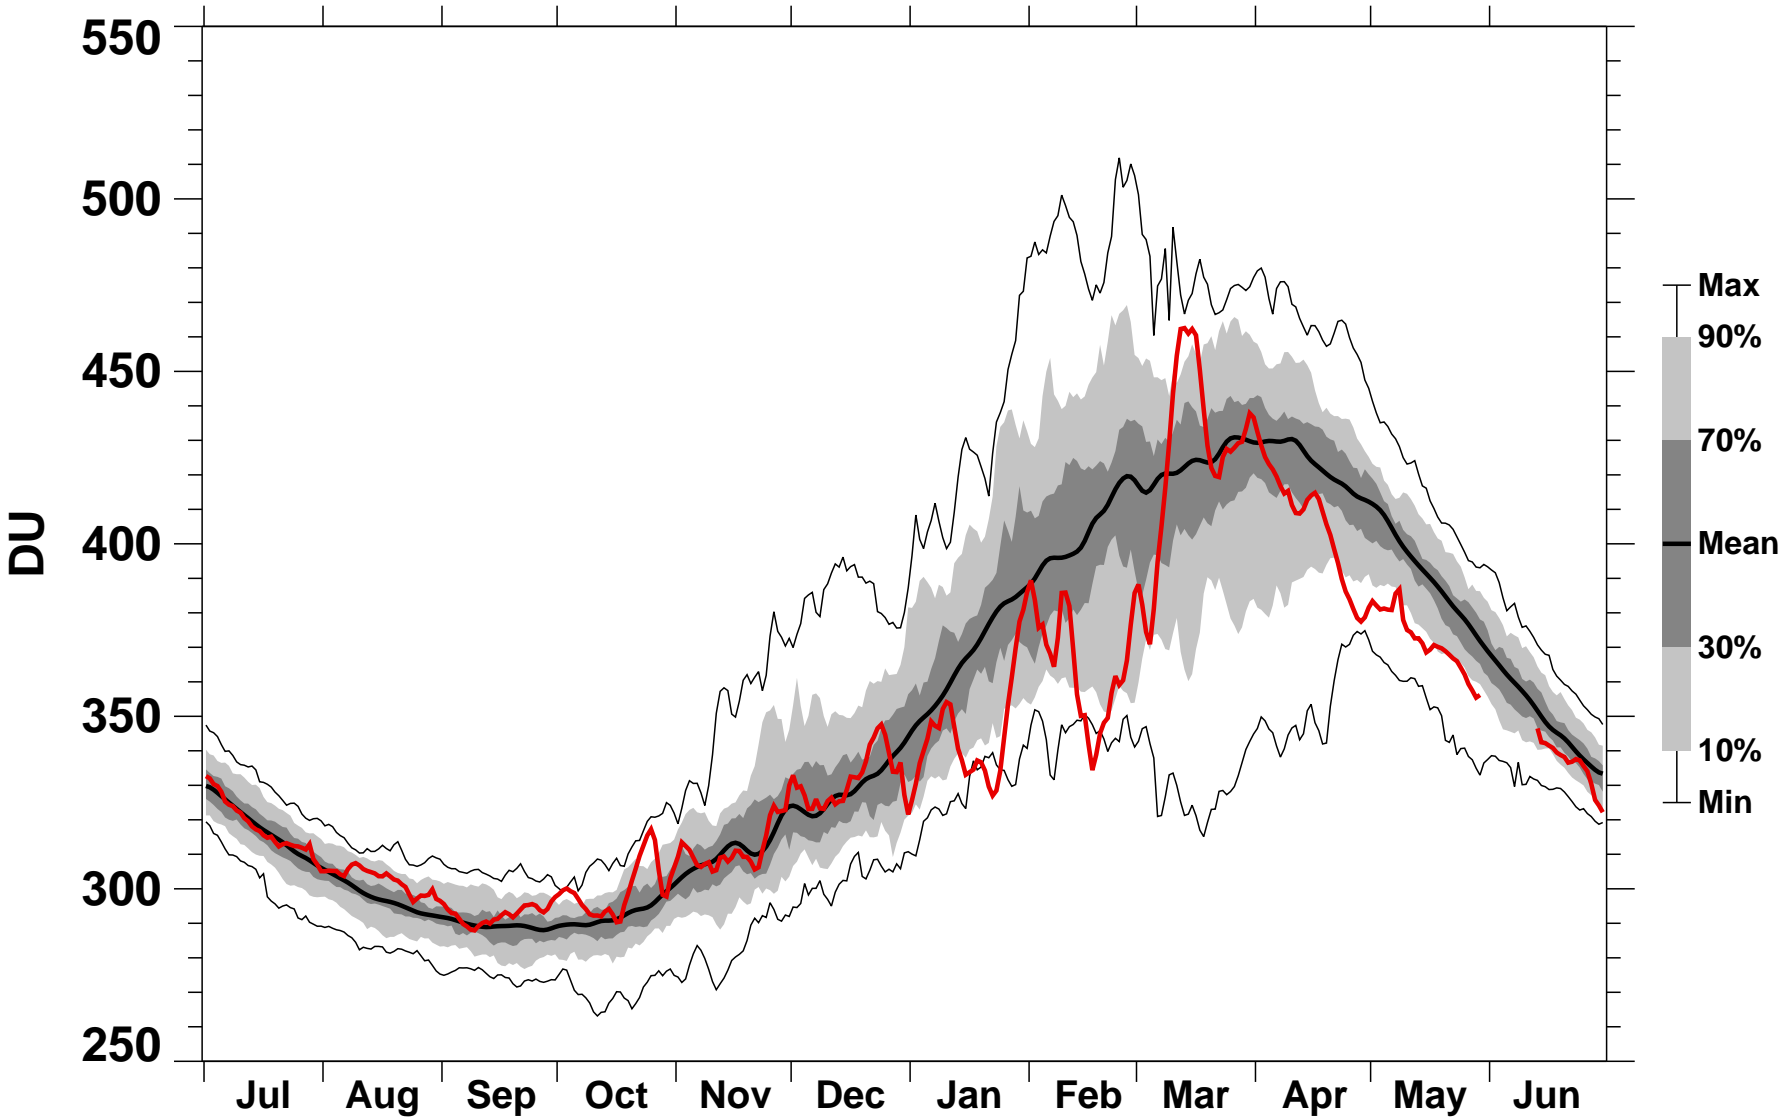

NH Polar Cap Ozone TOMS+OMI

1978/1979-2014/2015

2015/2016