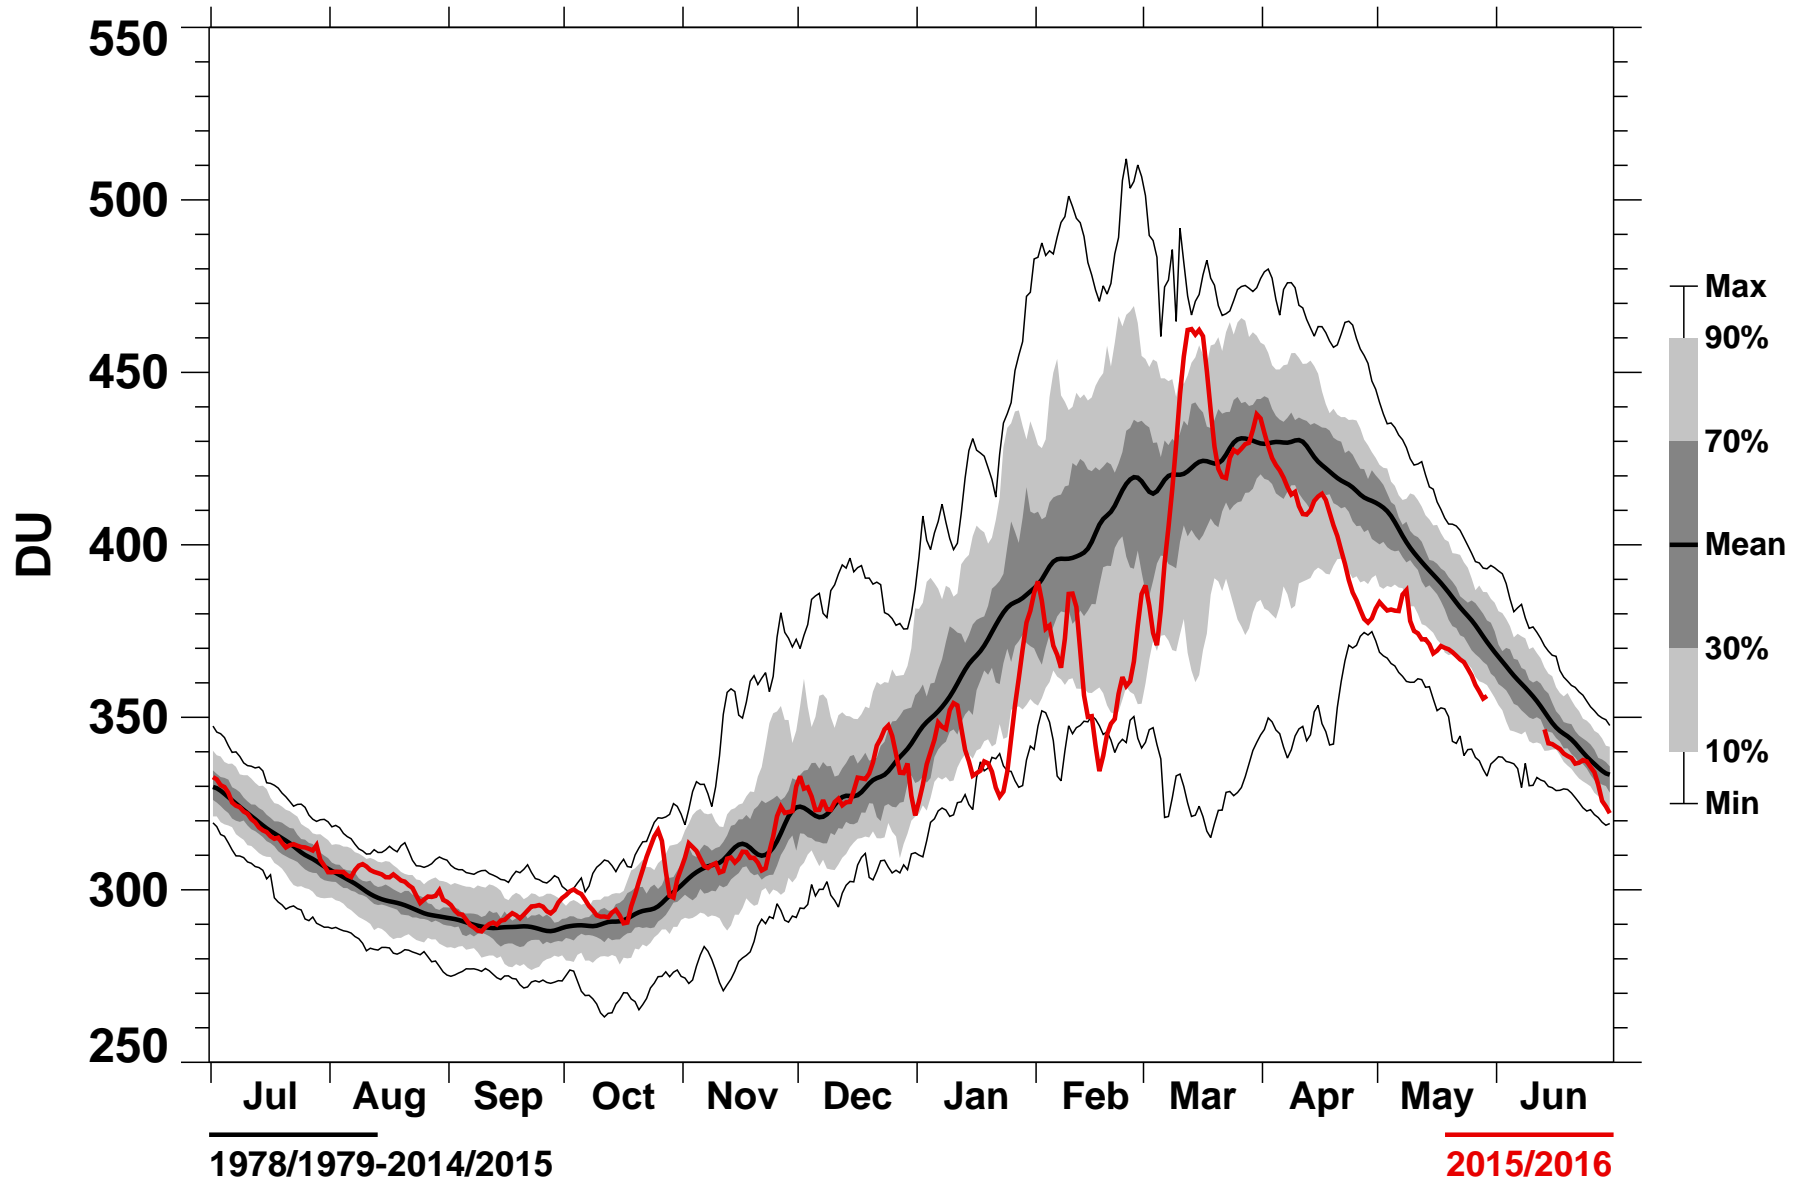

# NH Polar Cap Ozone OMI+MERRA

1978/1979-2014/2015

2015/2016