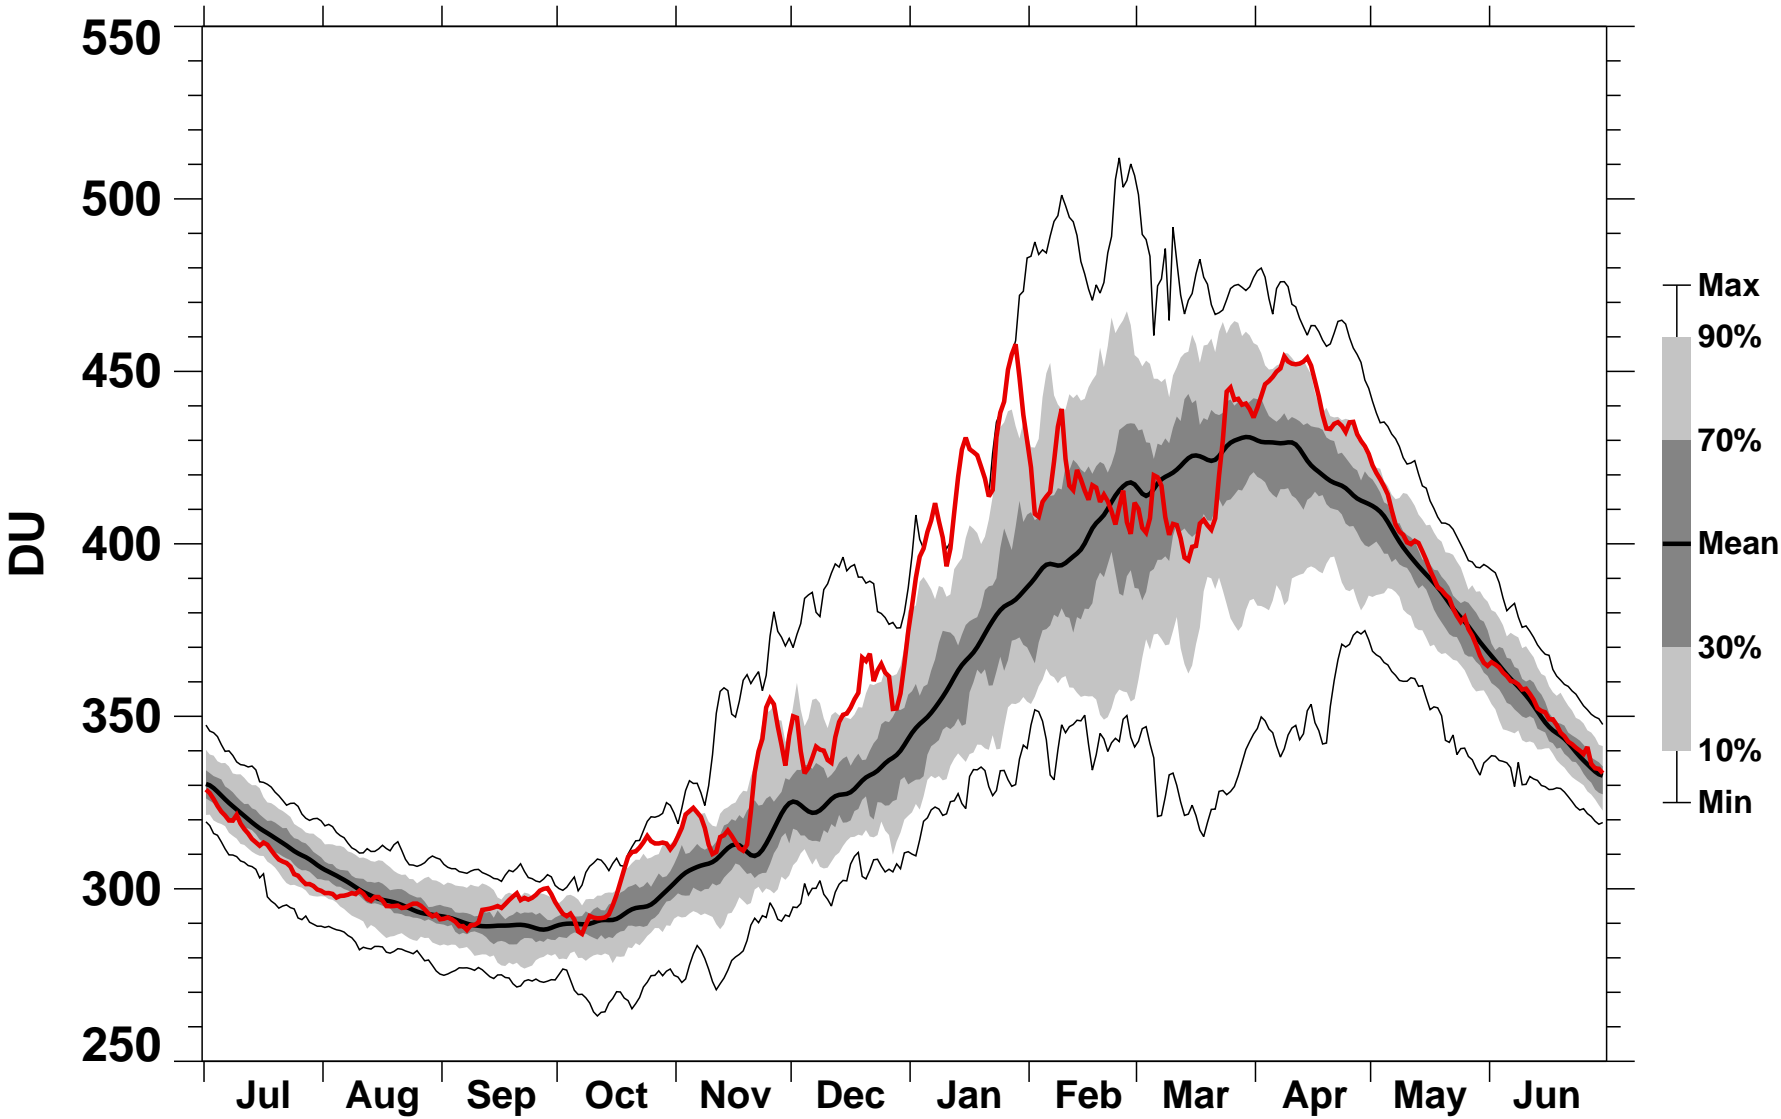

# NH Polar Cap Ozone TOMS+OMI

1978/1979-2015/2016

2014/2015