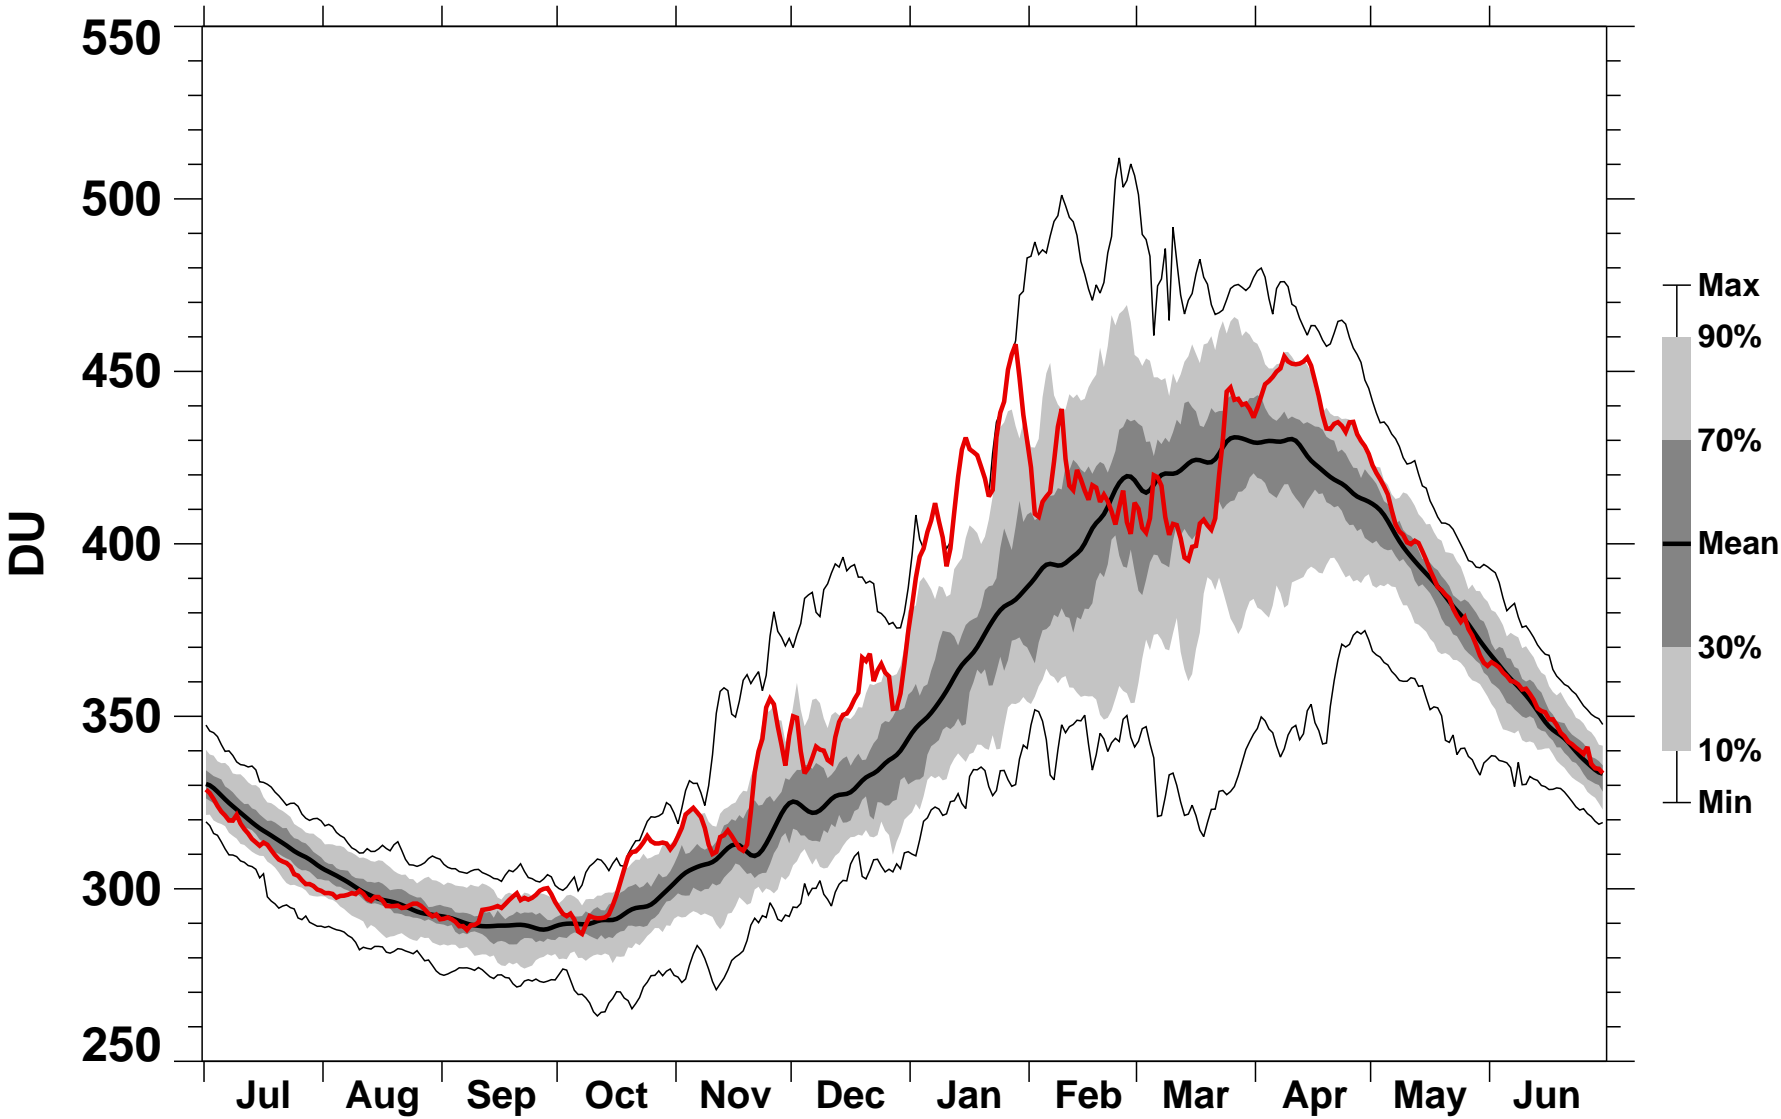

NH Polar Cap Ozone OMI+MERRA

1978/1979-2015/2016

2014/2015