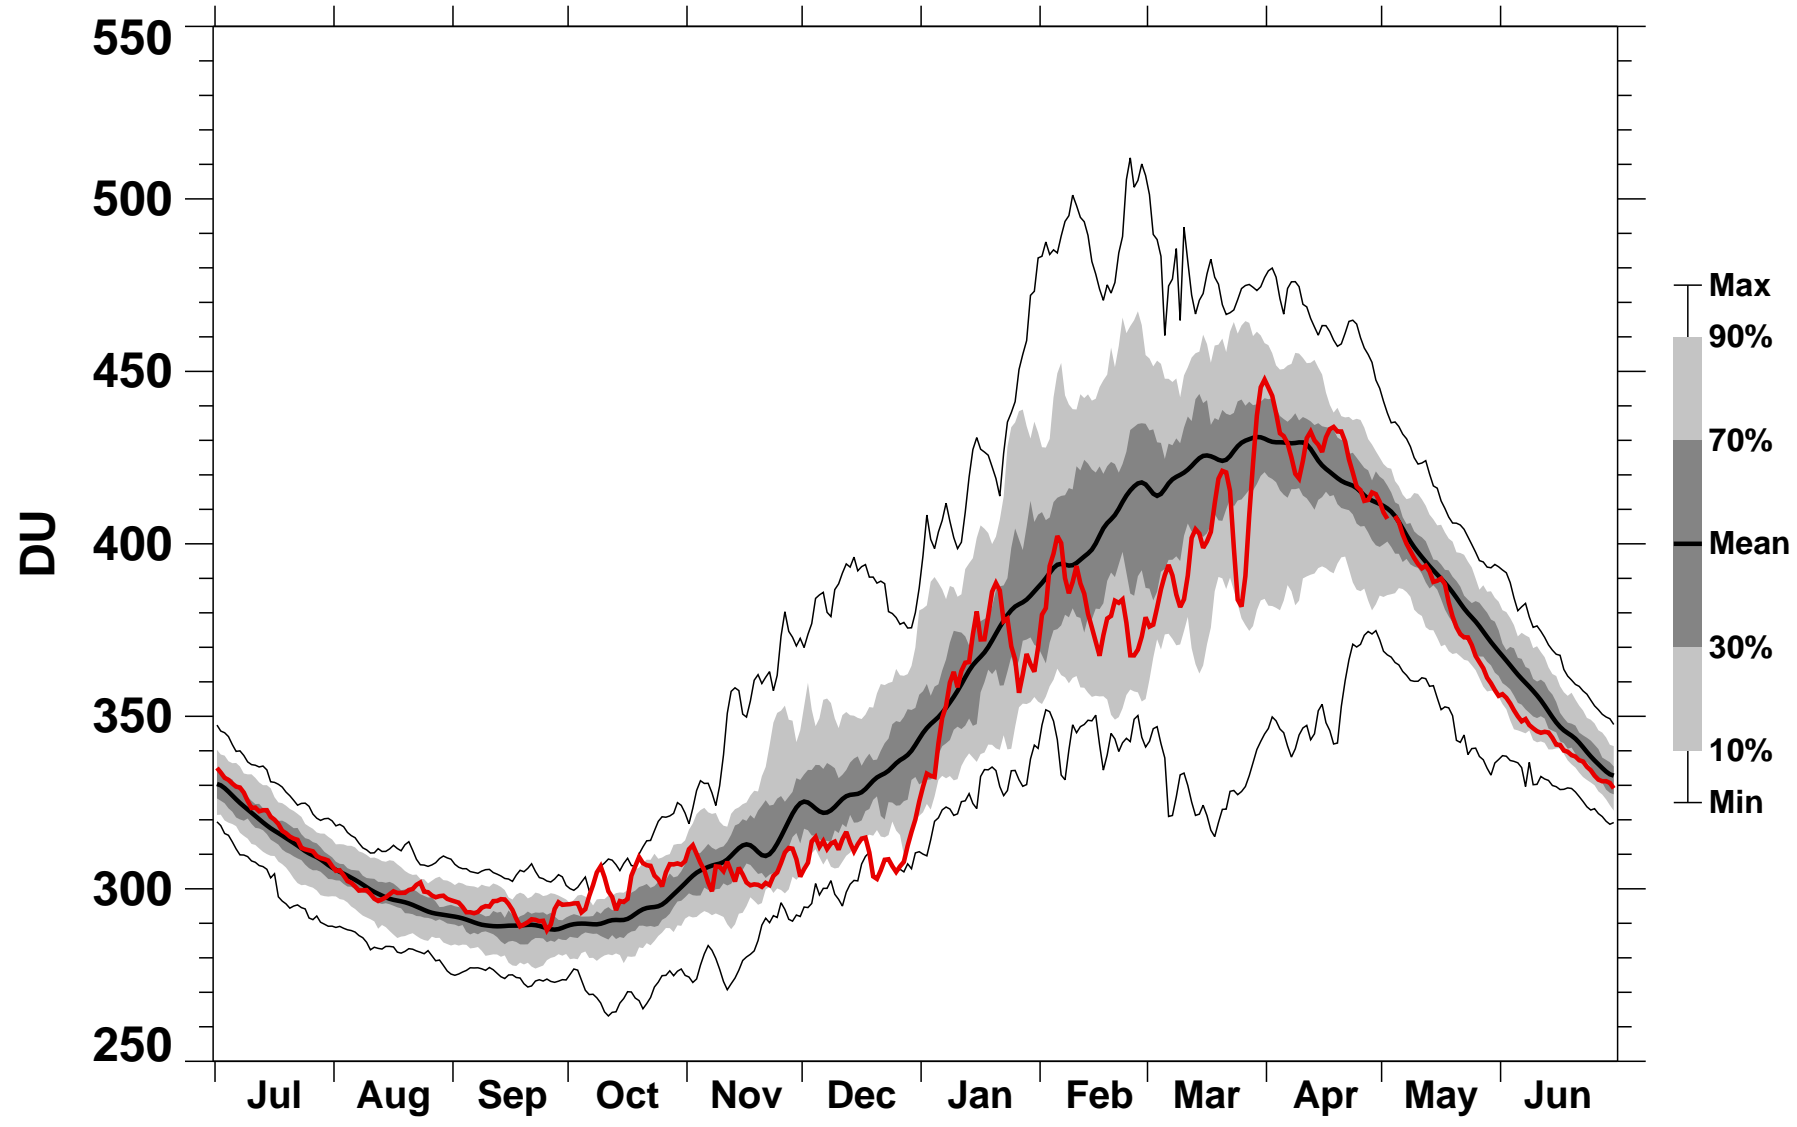

NH Polar Cap Ozone TOMS+OMI

1978/1979-2015/2016

2013/2014