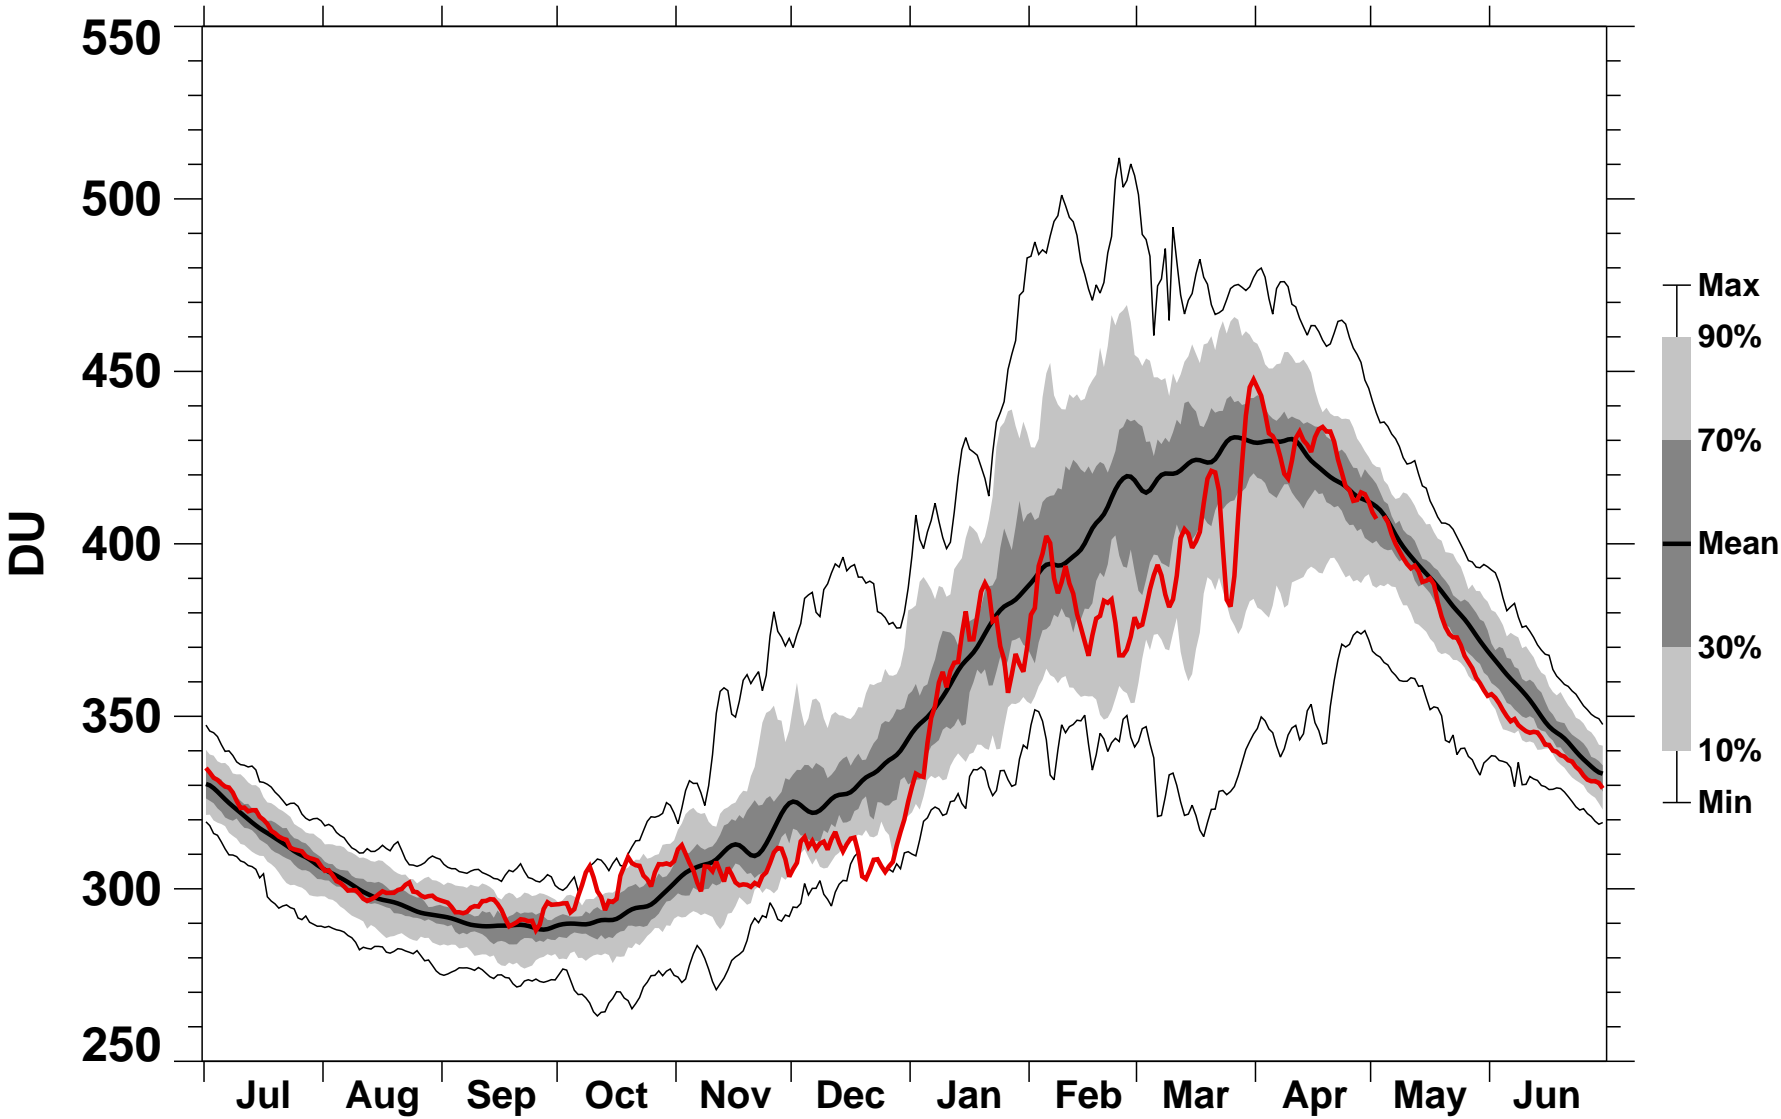

NH Polar Cap Ozone OMI+MERRA

1978/1979-2015/2016

2013/2014