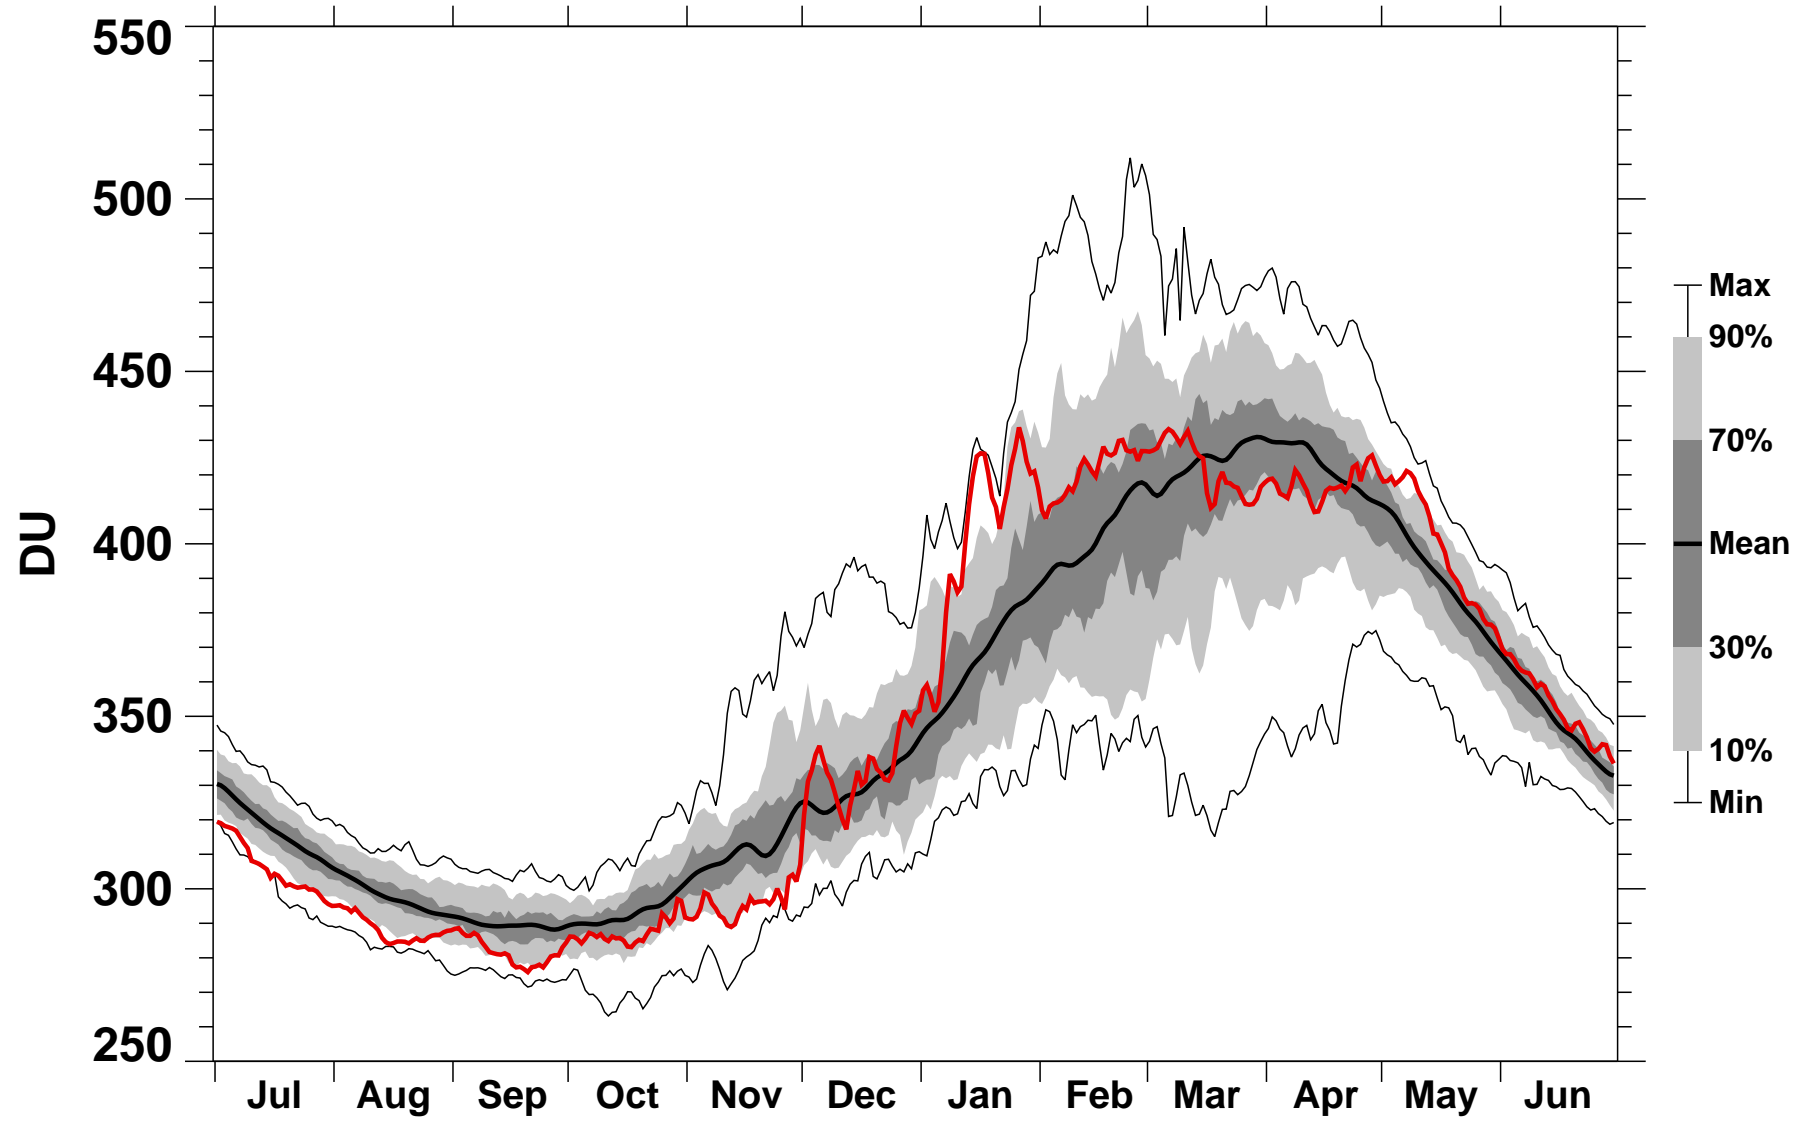

NH Polar Cap Ozone TOMS+OMI

1978/1979-2015/2016

2012/2013