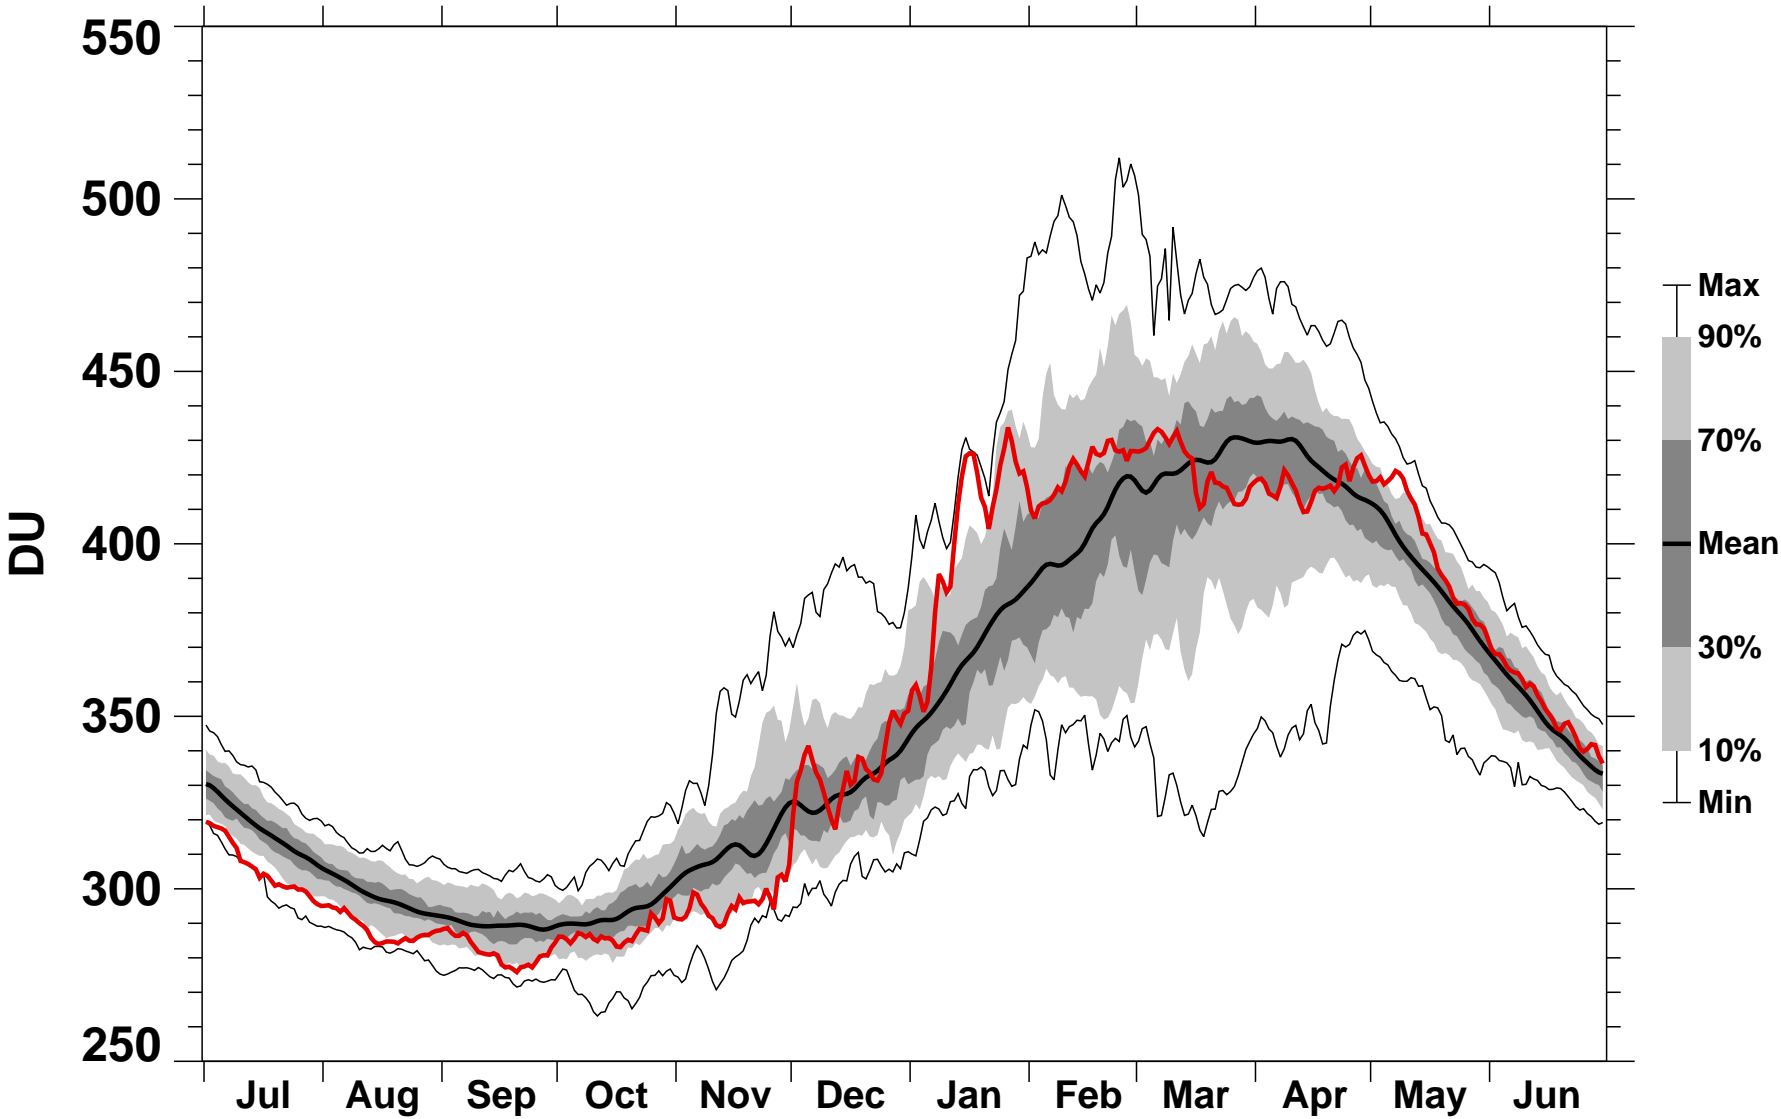

NH Polar Cap Ozone OMI+MERRA

1978/1979-2015/2016

2012/2013