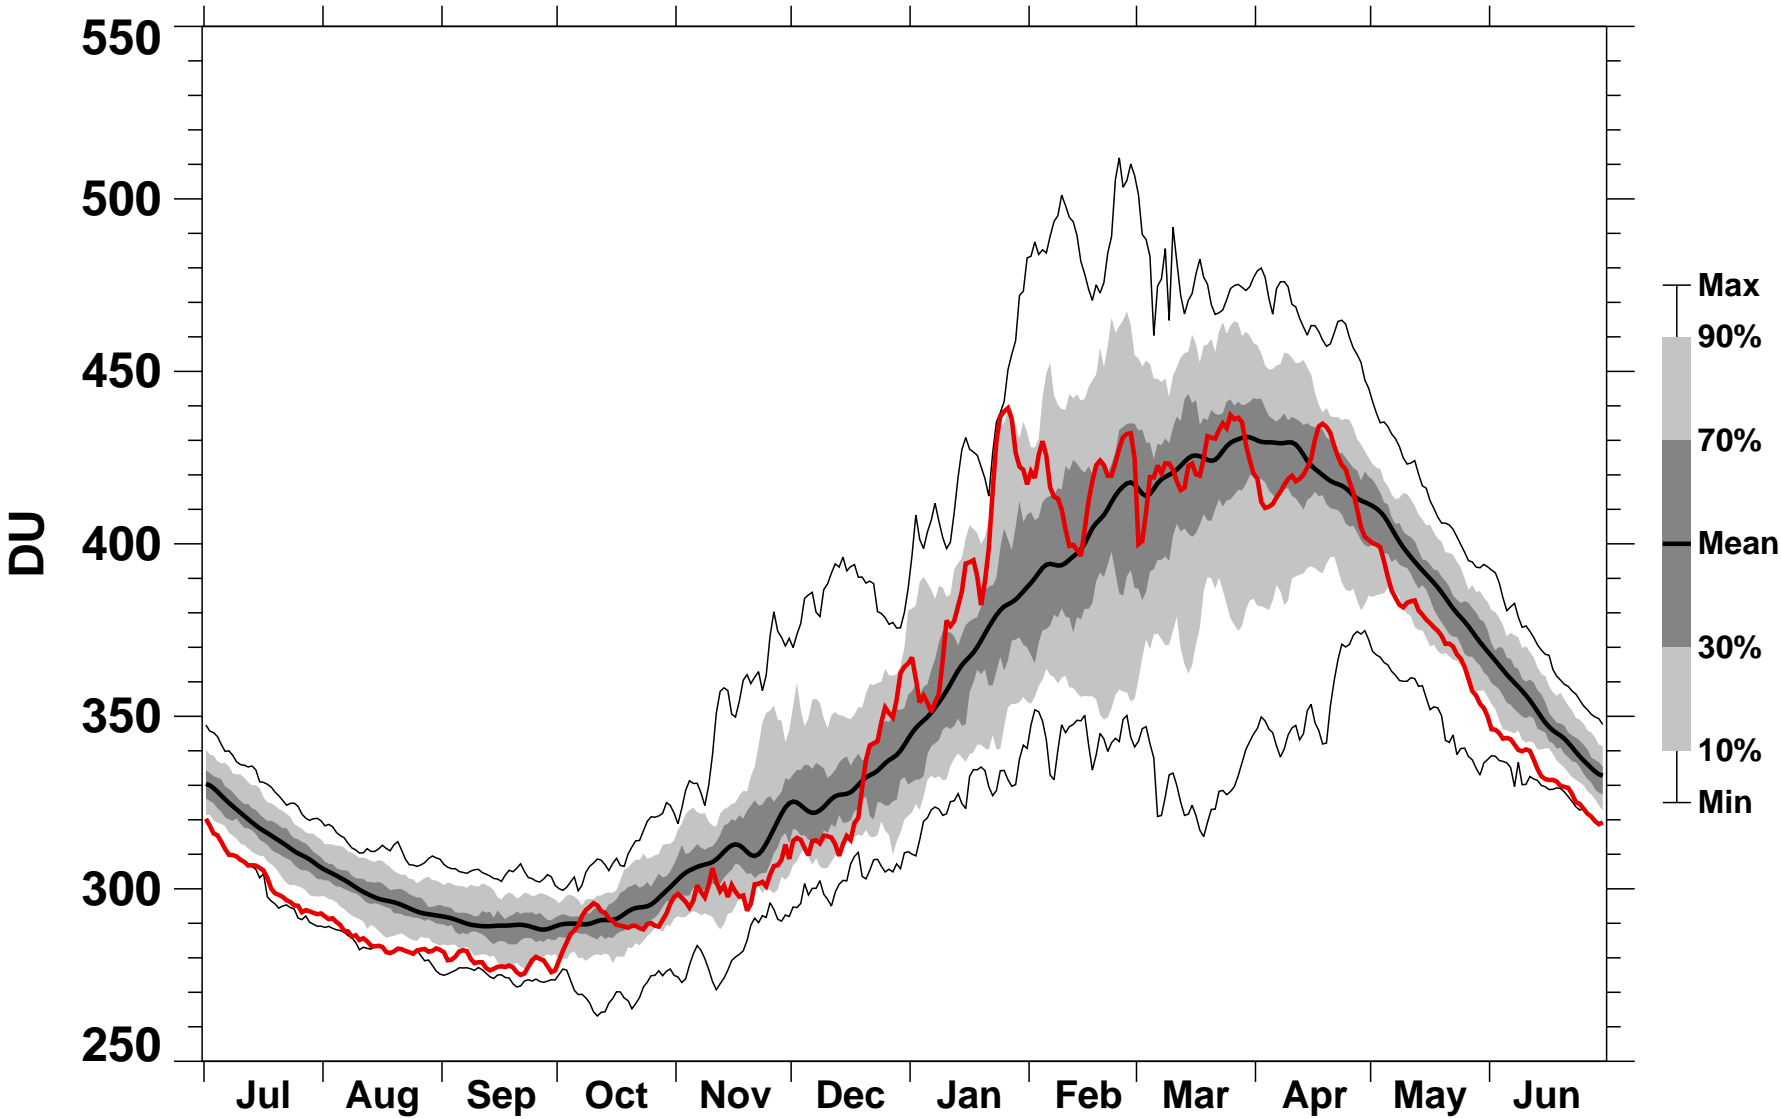

# NH Polar Cap Ozone TOMS+OMI

1978/1979-2015/2016

2011/2012