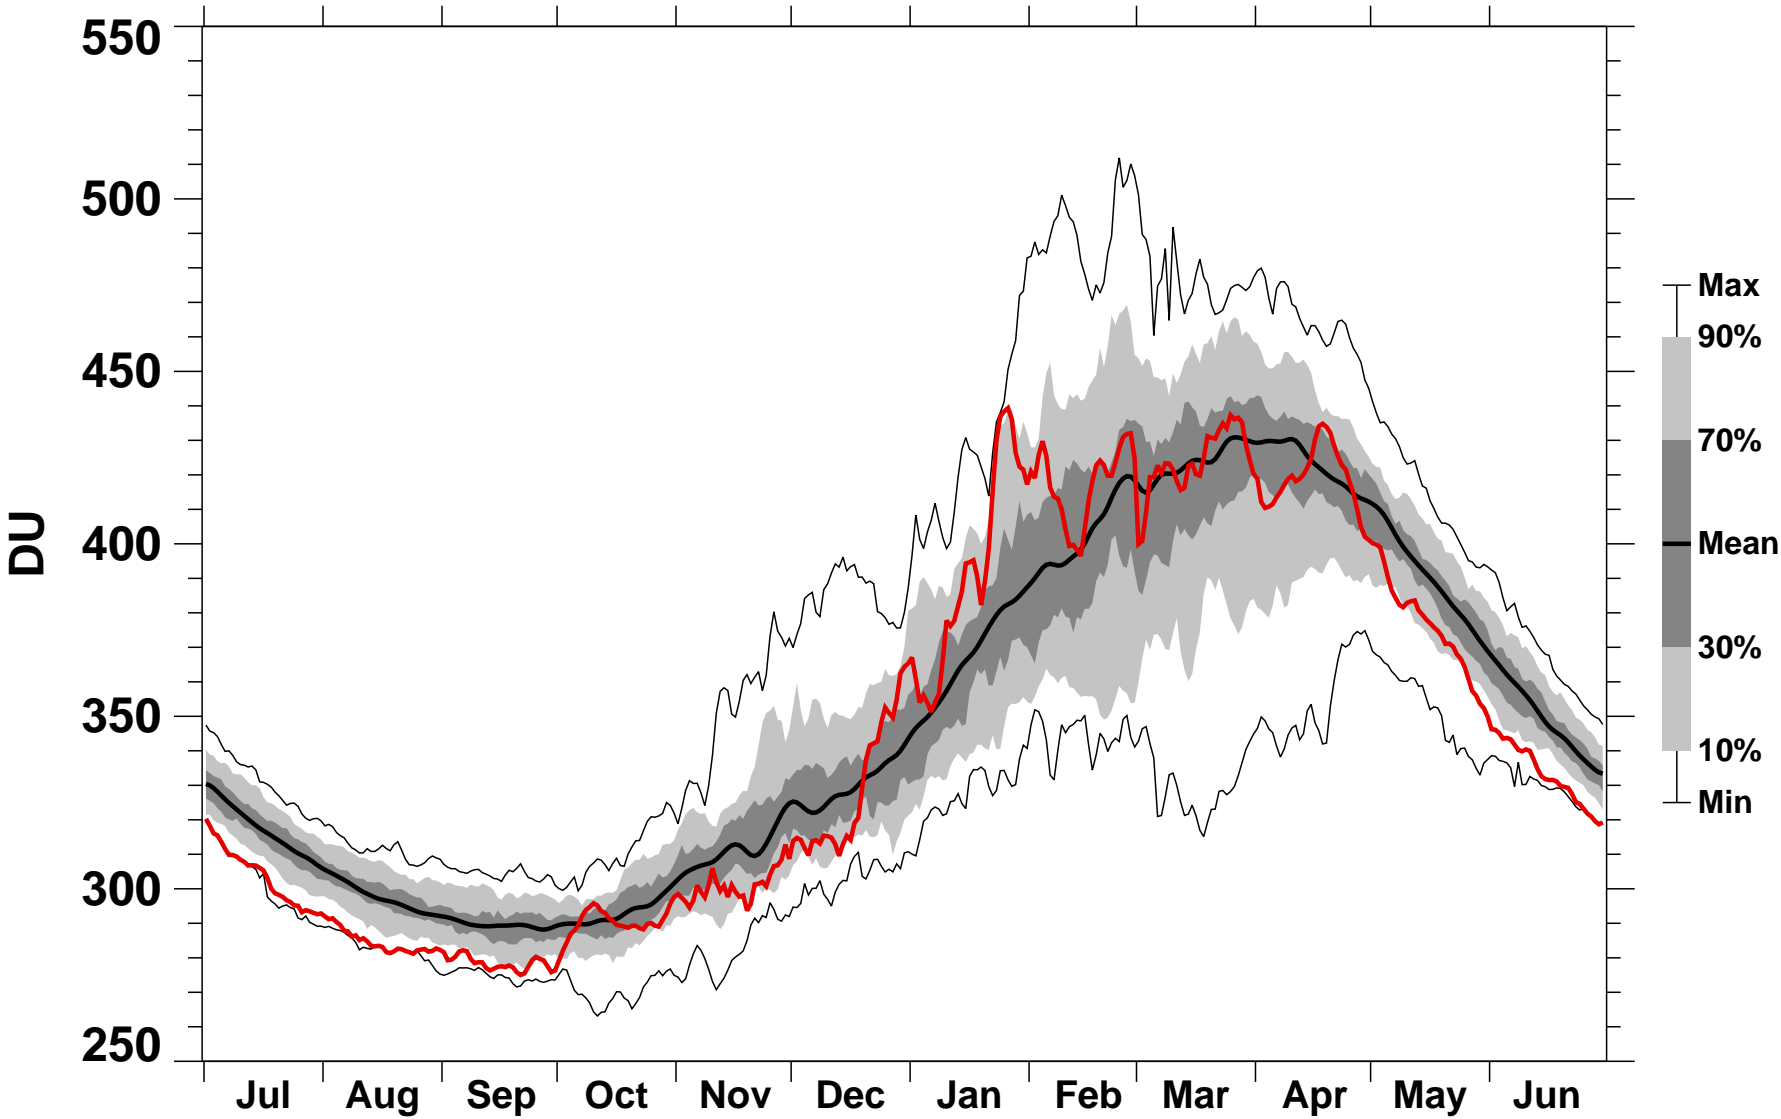

NH Polar Cap Ozone OMI+MERRA

1978/1979-2015/2016

2011/2012