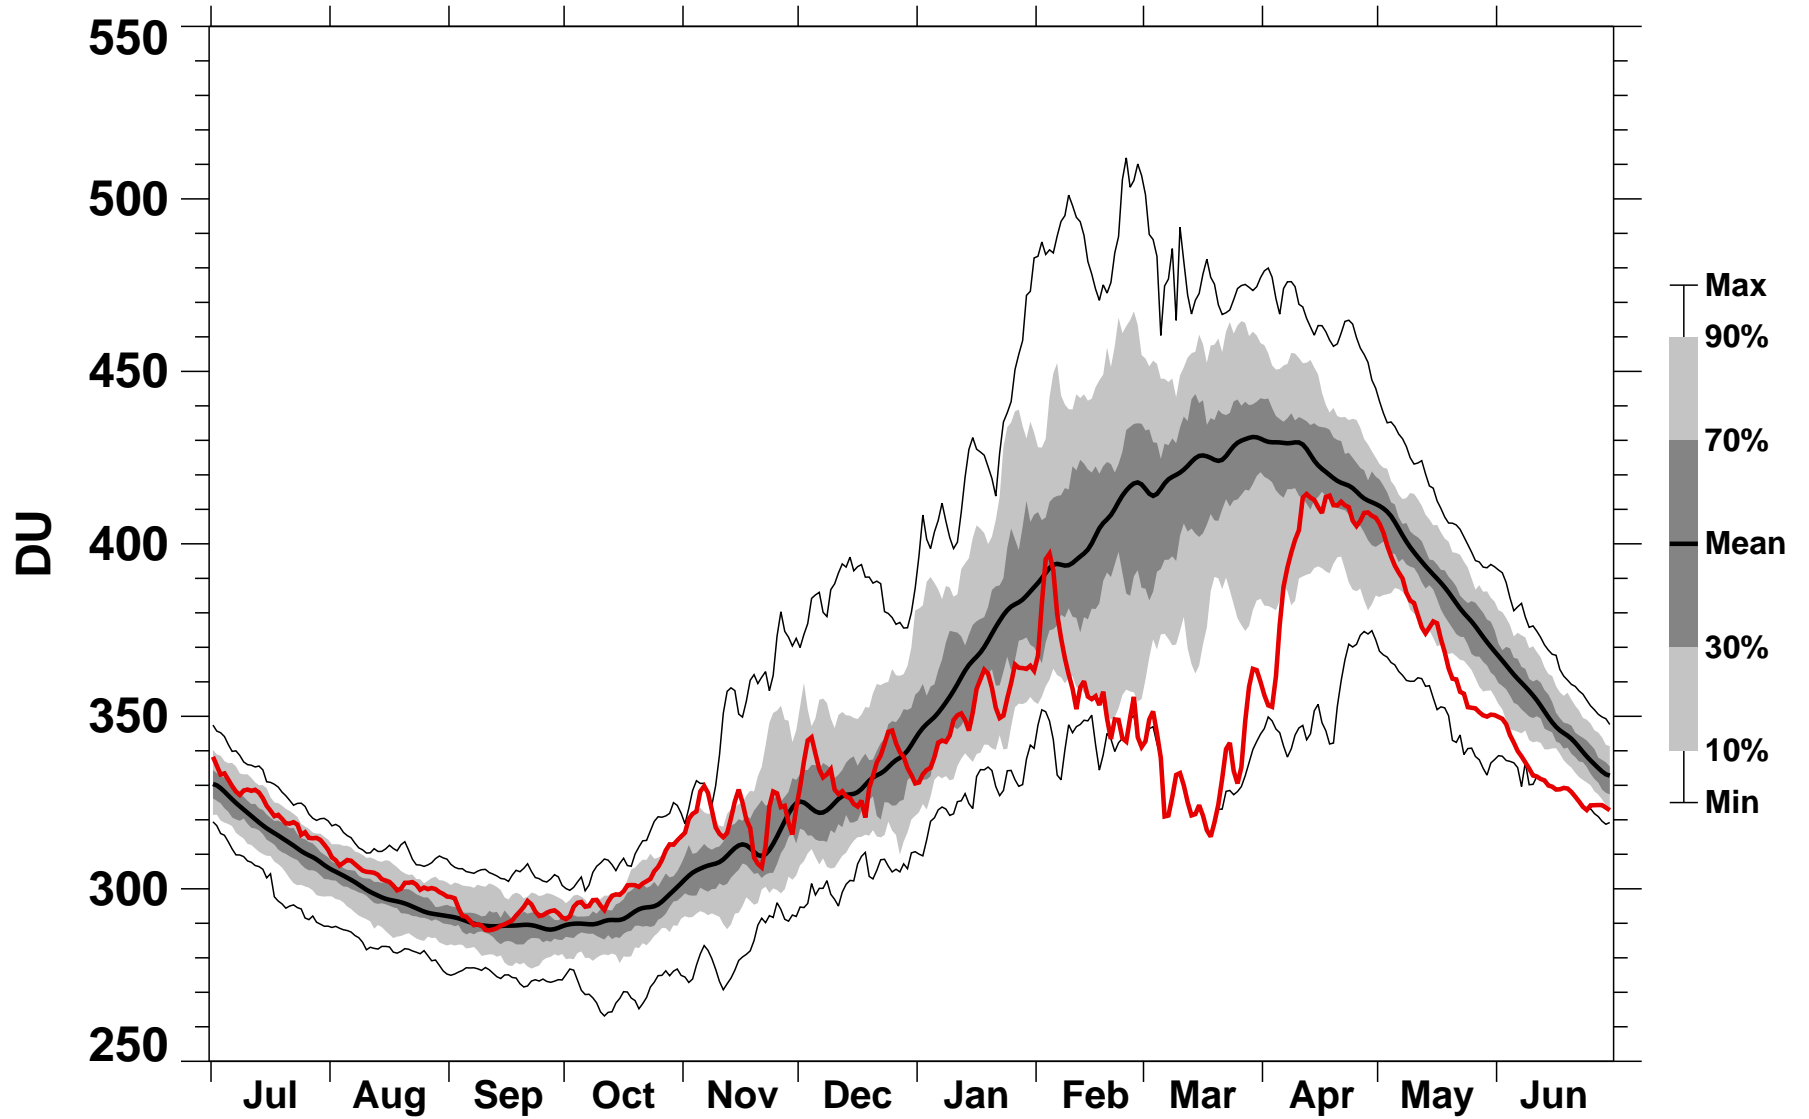

NH Polar Cap Ozone TOMS+OMI

1978/1979-2015/2016

2010/2011