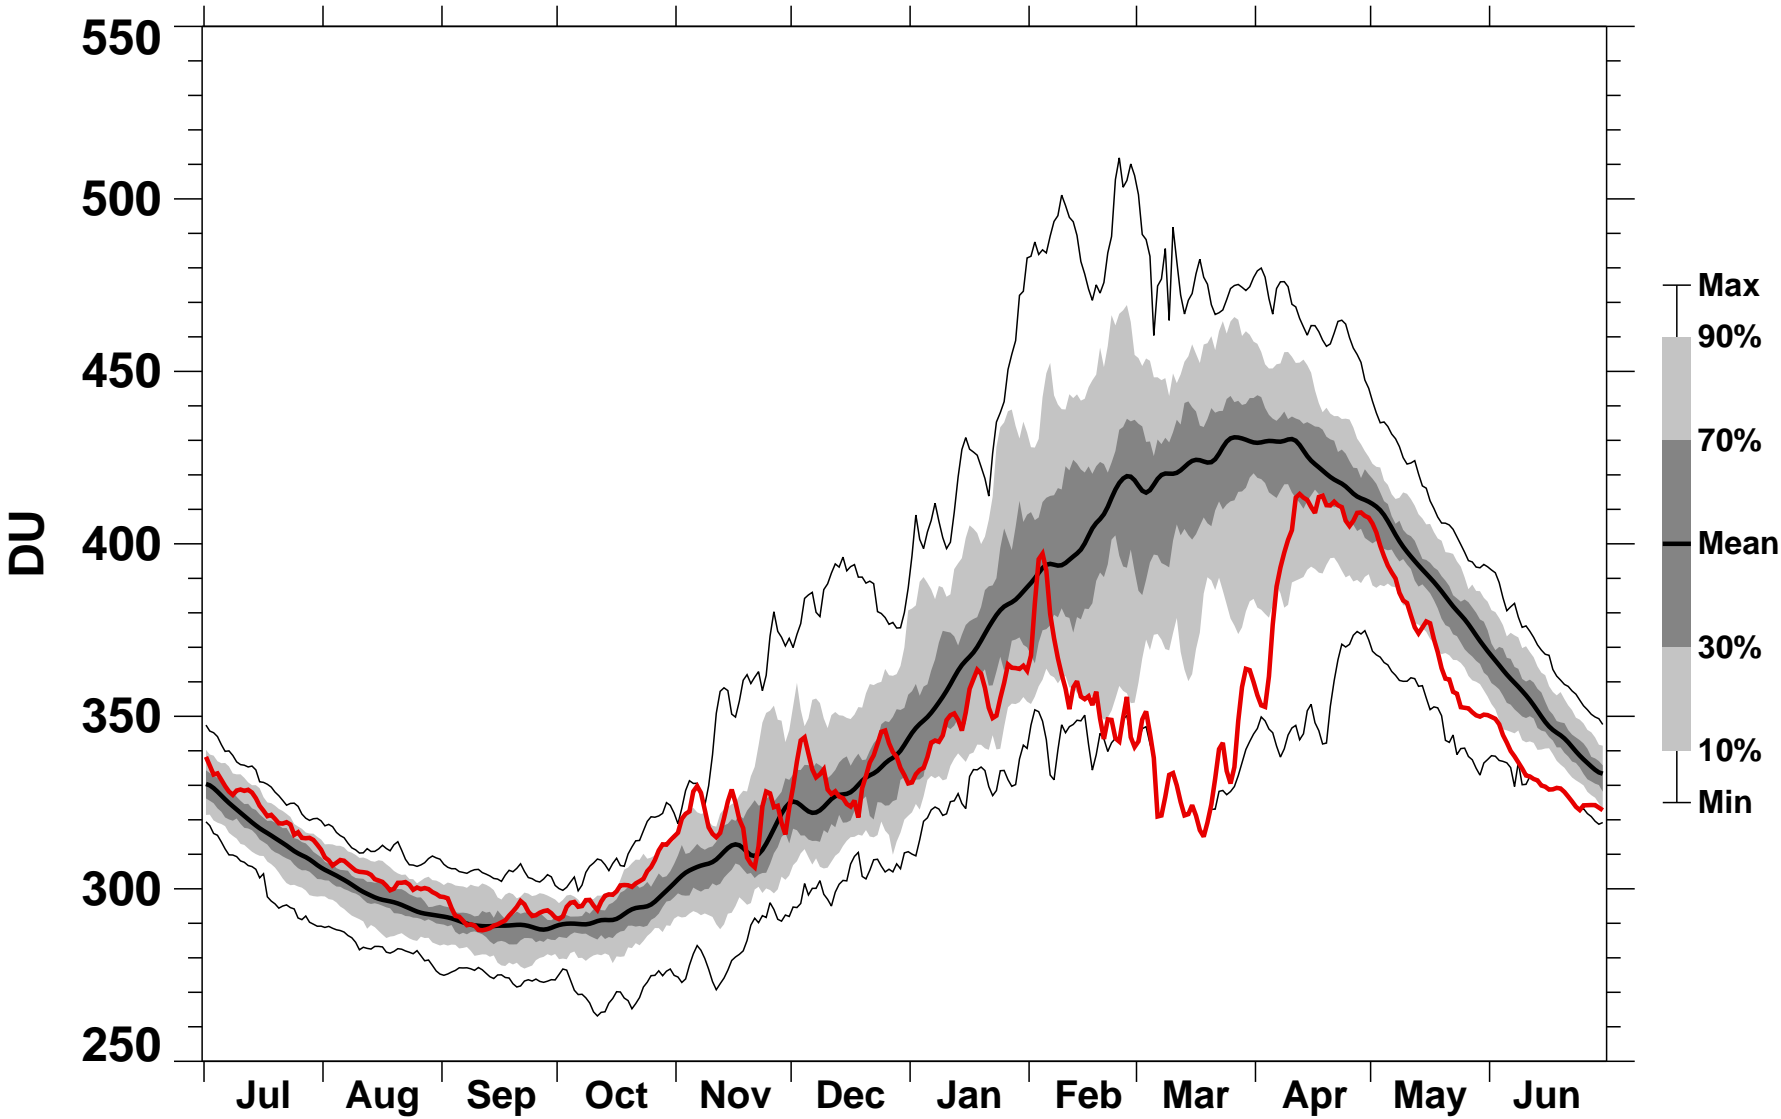

# NH Polar Cap Ozone OMI+MERRA

1978/1979-2015/2016

2010/2011