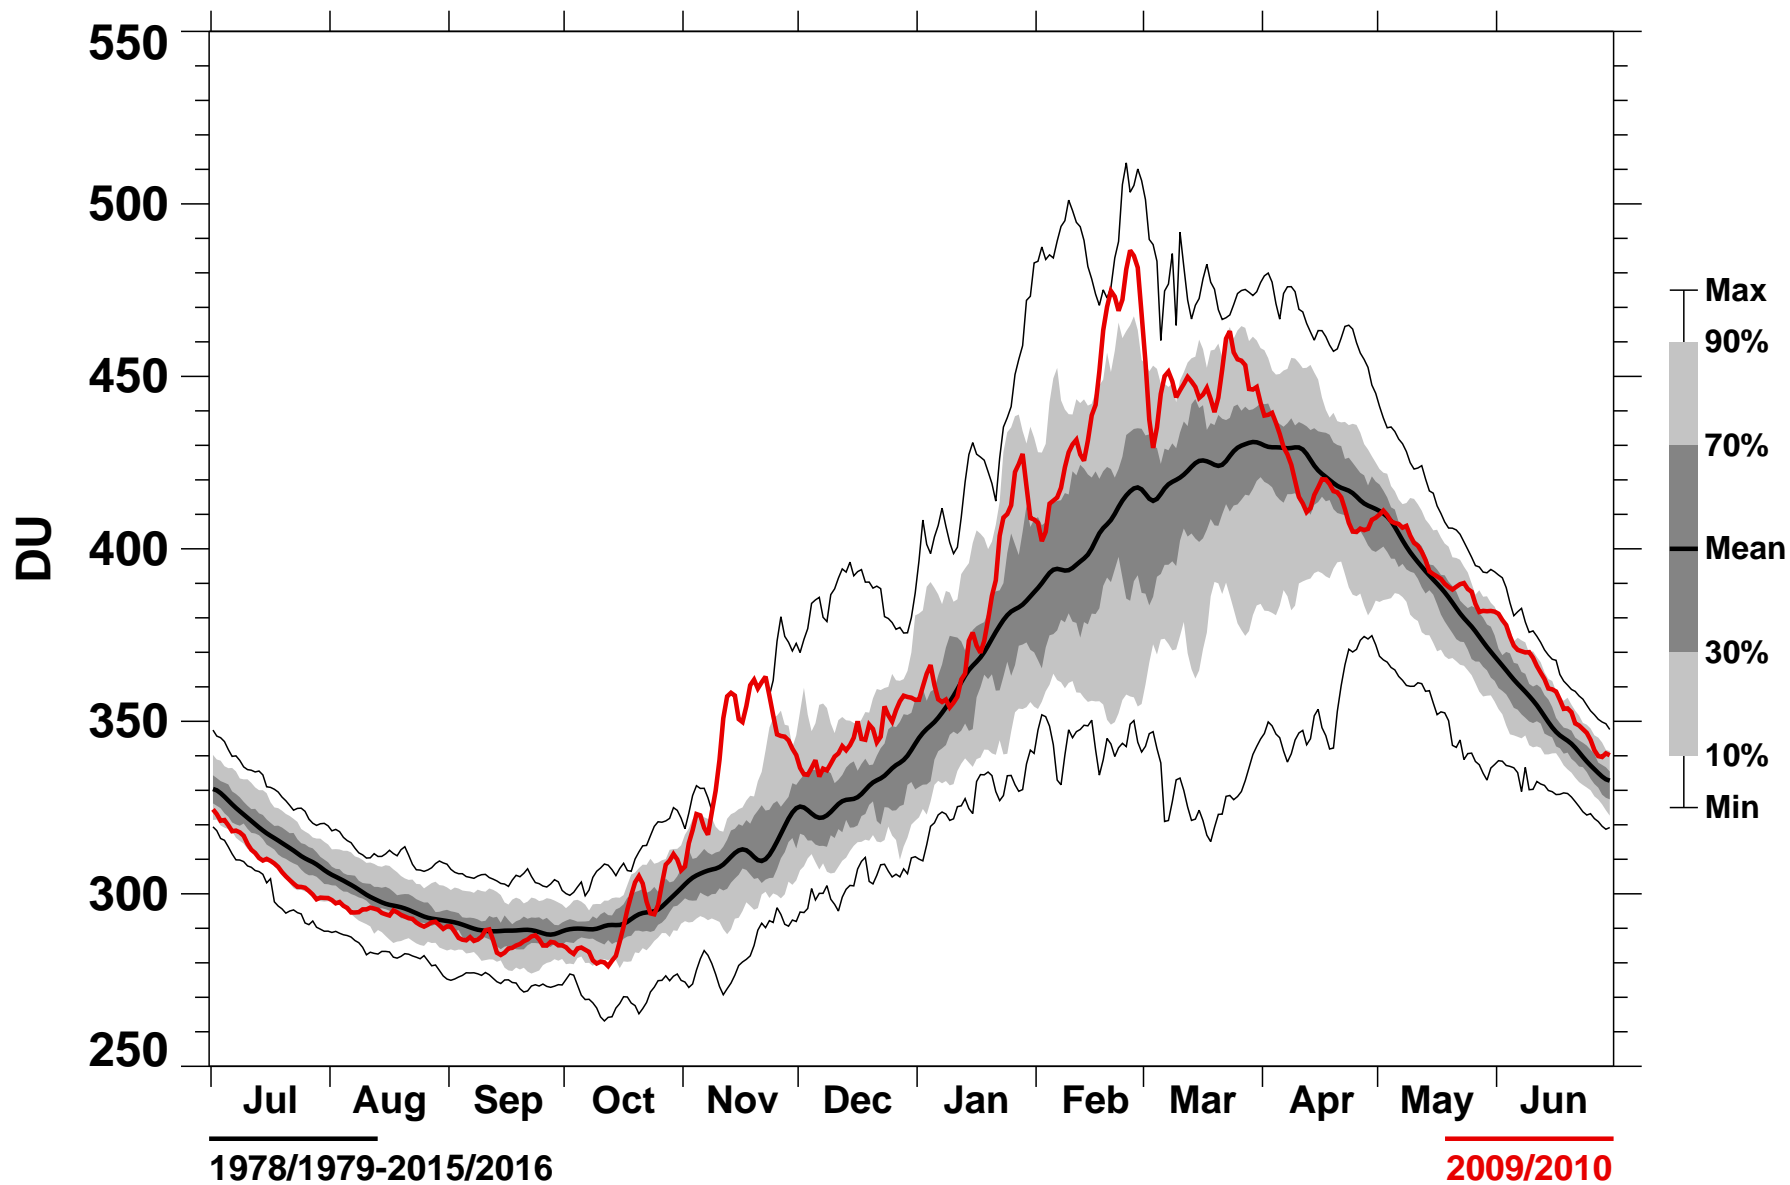

NH Polar Cap Ozone TOMS+OMI

1978/1979-2015/2016

2009/2010