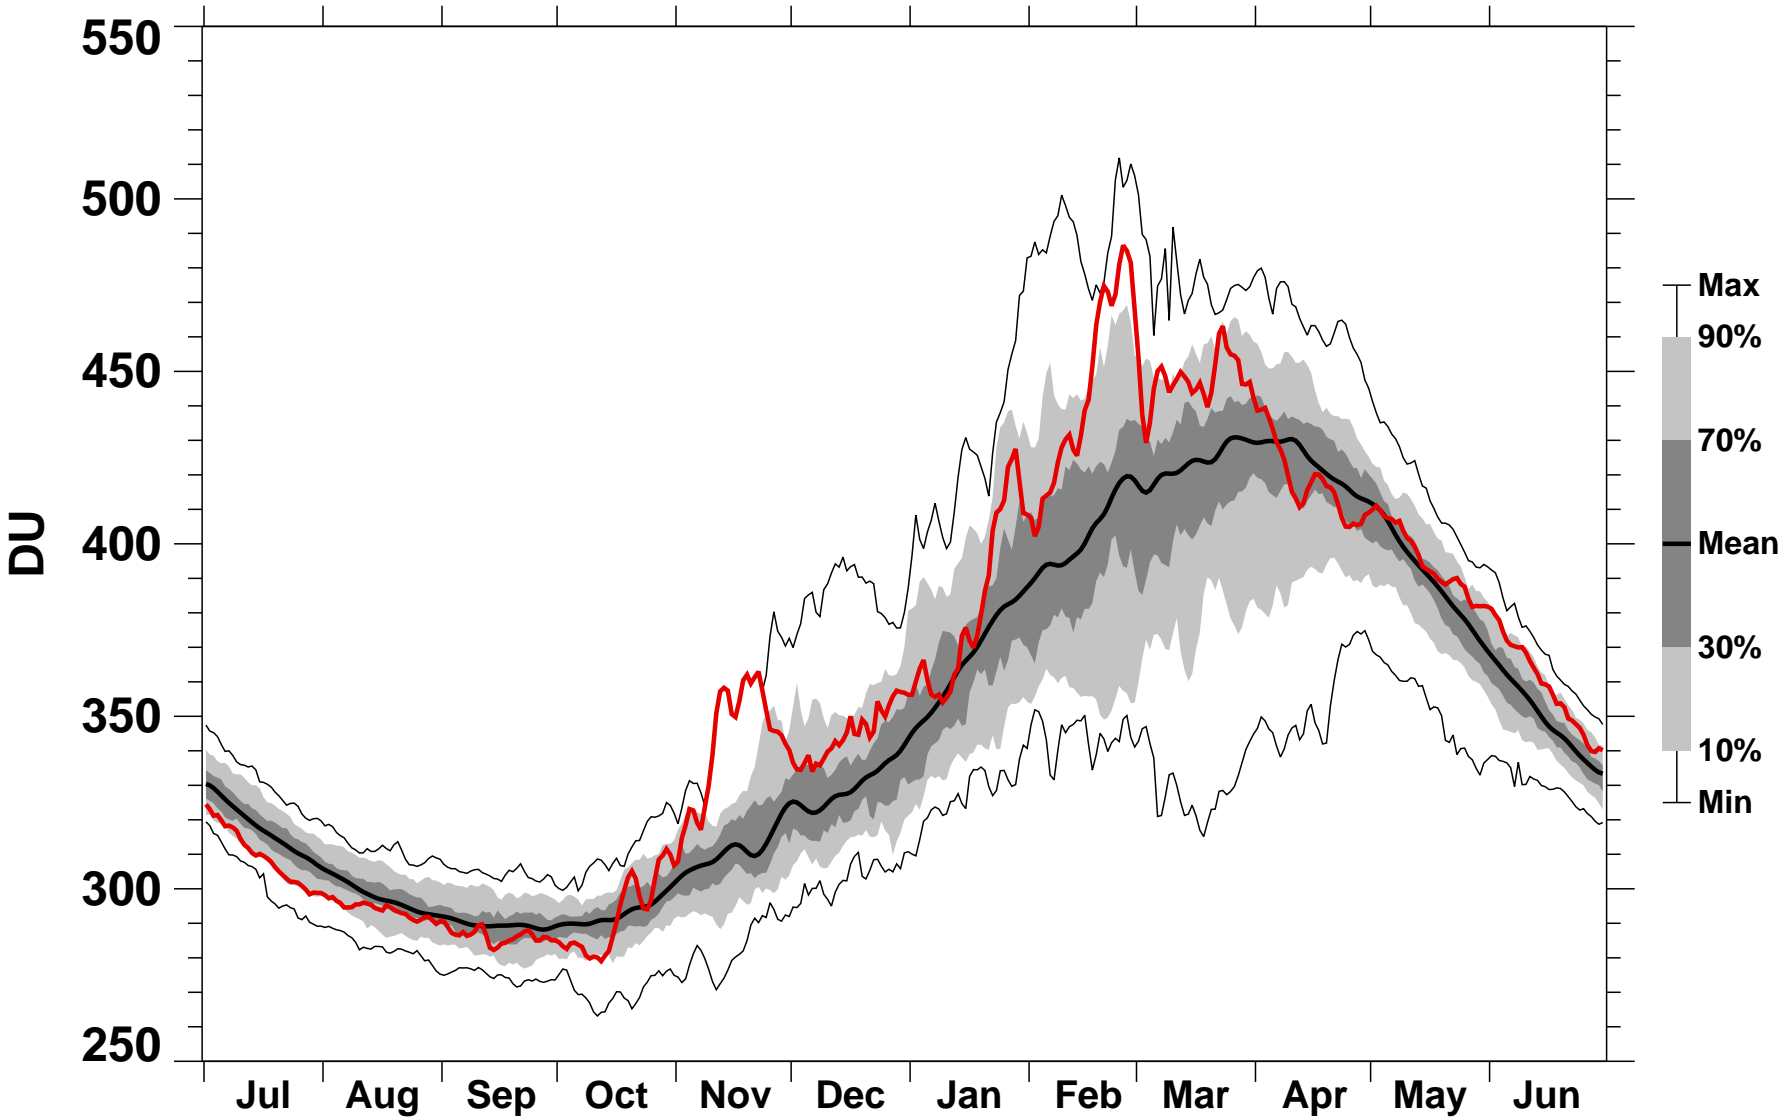

NH Polar Cap Ozone OMI+MERRA

1978/1979-2015/2016

2009/2010