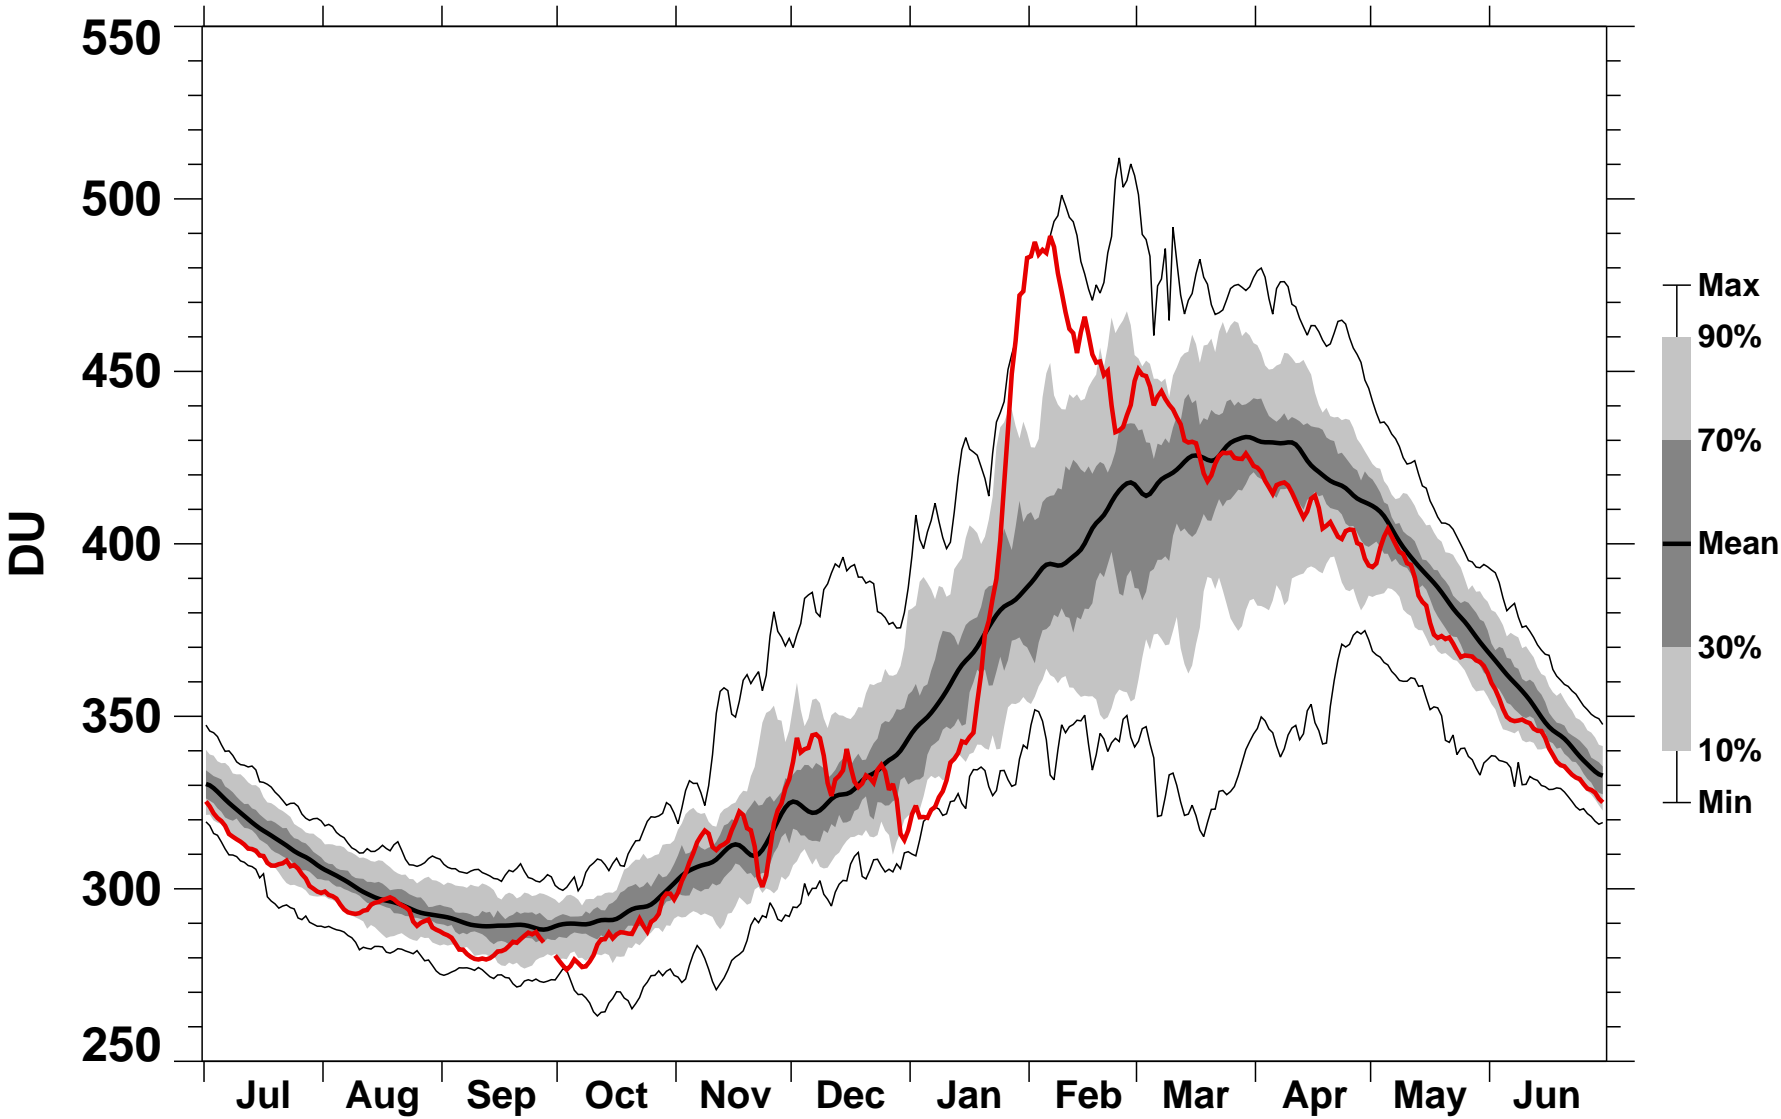

NH Polar Cap Ozone TOMS+OMI

1978/1979-2015/2016

2008/2009